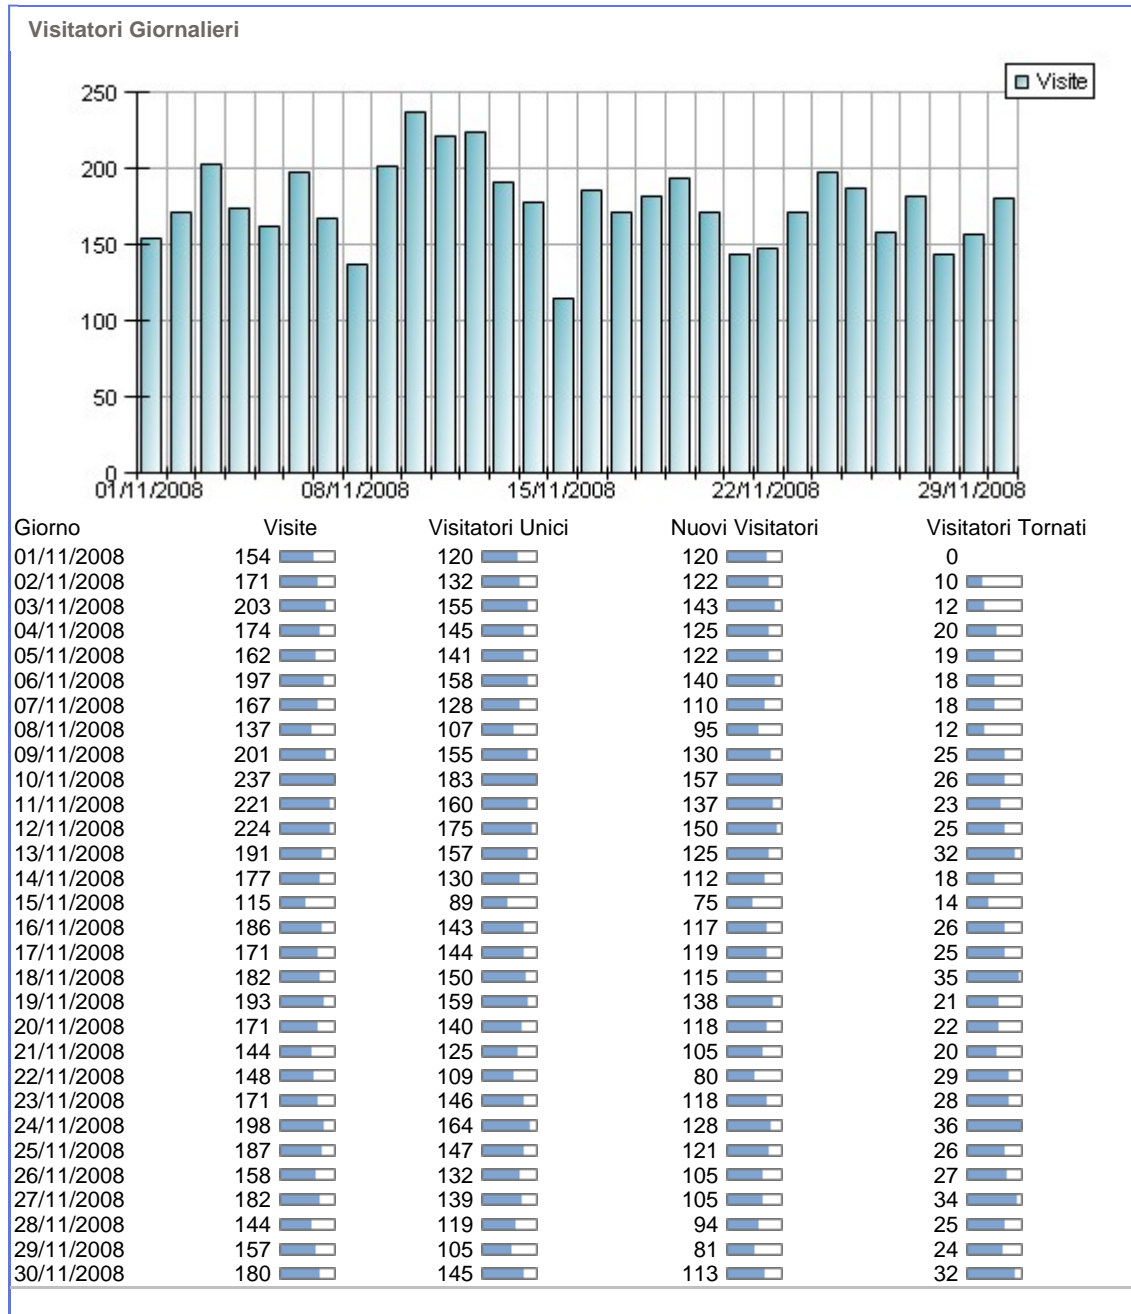

# Visitatori Giornalieri

Date Periodo Esaminato: 01/11/2008 to 30/11/2008

Copyright © 2003-2005 [SmarterTools Inc.](http://www.SmarterTools.com) Tutti i diritti riservati.