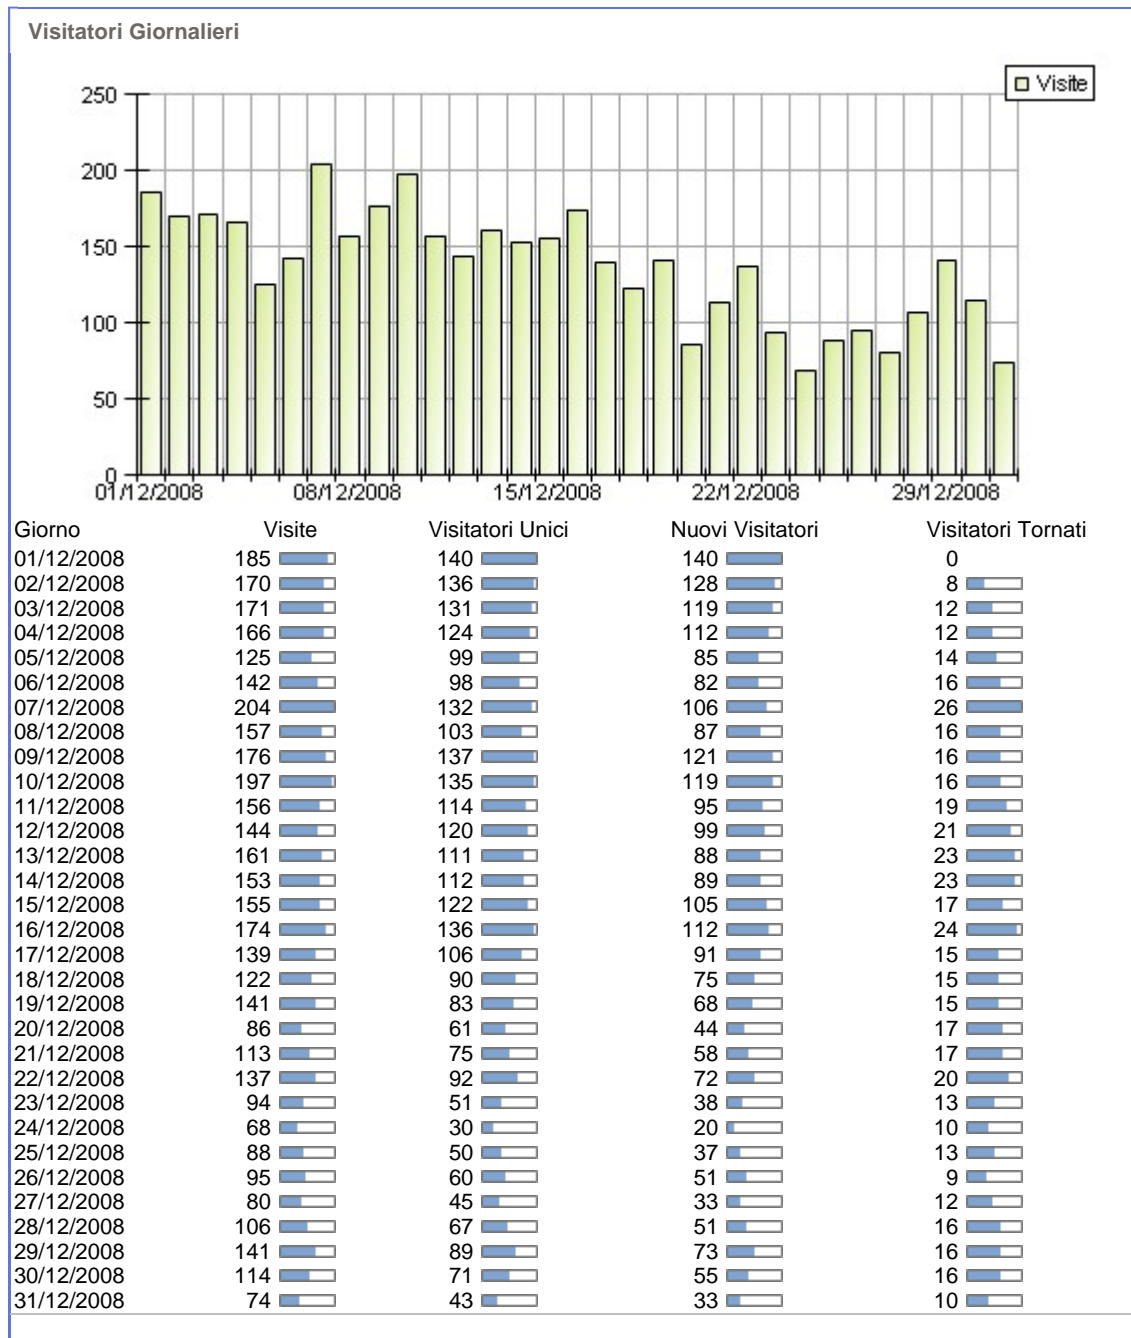

Visitatori Giornalieri

Date Periodo Esaminato: 01/12/2008 to 31/12/2008

Copyright © 2003-2005 SmarterTools Inc. Tutti i diritti riservati.