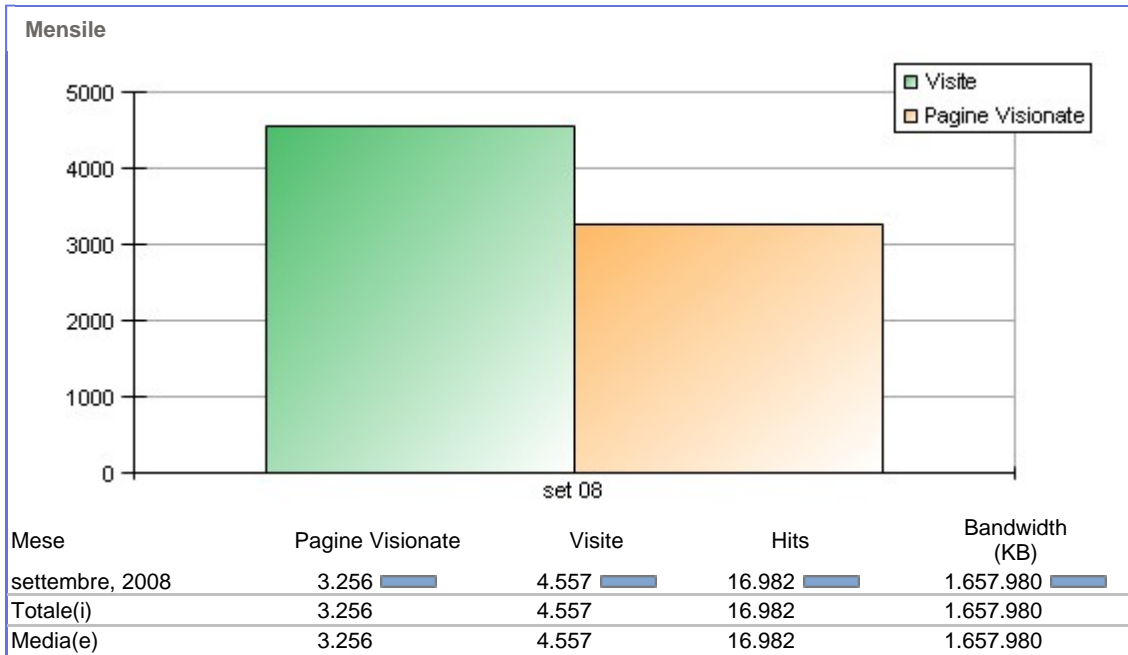

Mensile

Date Periodo Esaminato: 01/09/2008 to 30/09/2008

Copyright © 2003-2005 [SmarterTools Inc.](#) Tutti i diritti riservati.