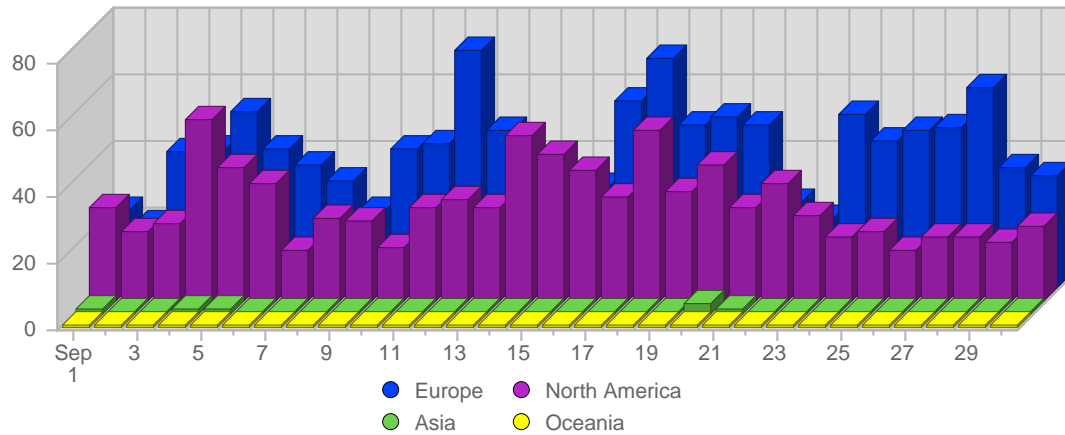

Search Engines

#	Logo	Search Engine	Total Visits Referred	Average Visits Historically	Change	Percent of Visits
1.		Google	1,151	419,91	+558 ▲	98,63%
2.		Yahoo	10	5,81	+7 ▲	0,86%
3.		MSN	5	9,05	+1 ▲	0,43%
4.		Lycos	1	0,50	+1 ▲	0,09%
			1,167	435	566	

Search Phrases

#	Search Phrase	Total Visits Referred	Average Visits Historically	Change	Percent of Visits
1.	angelucci armando	24	0,67	+24 ▲	2,07%
2.	analisi transazionale...	17	4,46	+11 ▲	1,47%
3.	resilienza	6	2,00	+4 ▲	0,52%
4.	riccardo draghi lorenz	5	0,50	+5 ▲	0,43%
5.	aspic modena	5	1,00	+3 ▲	0,43%
6.	counseling infermierist...	5	2,25	+5 ▲	0,43%
7.	counselling infermierist...	5	1,60	+5 ▲	0,43%
8.	trriage psichiatrico	5	2,00	+3 ▲	0,43%
9.	contaminazio... analisi transazionale...	4	-	+4 ▲	0,35%
10.	counseling mediazione familiare	4	2,00	+3 ▲	0,35%
11.	counseling infermieri	4	0,75	+4 ▲	0,35%
12.	roberta sanseverino	4	1,00	+4 ▲	0,35%
13.	counselling care	3	2,56	-2 ▼	0,26%
14.	carlangelo furletti	3	1,17	+1 ▲	0,26%
15.	counselling infermieri	3	1,33	+2 ▲	0,26%
16.	giuseppe tremonte	3	1,71	+2 ▲	0,26%
17.	grattacielo regione piemonte	3	-	+3 ▲	0,26%
18.	eric berne fare amore	3	0,67	+3 ▲	0,26%
19.	mauro bergamini torino	3	-	+3 ▲	0,26%
20.	egogramma	3	2,17	+3 ▲	0,26%
21.	counselling sanitario	3	1,00	+3 ▲	0,26%
22.	matrice di copione	3	-	+3 ▲	0,26%
23.	tremonte giuseppe	3	1,40	0 ▬	0,26%
24.	furlan pier maria	3	1,50	+3 ▲	0,26%
25.	psicotraumat...	3	3,21	+2 ▲	0,26%
		1,157	79	564	

Continent Breakdown

#		Continent	Total Visits	Average Visits Historically	Change	Percent of Visits
1.		Europe	1,256	922,75	+511 ▲	58,36%
2.		North America	878	900,50	+196 ▲	40,80%
3.		Asia	17	9,83	-7 ▼	0,79%
4.		Oceania	1	1,33	-1 ▼	0,05%
			2,152	1,834	699	