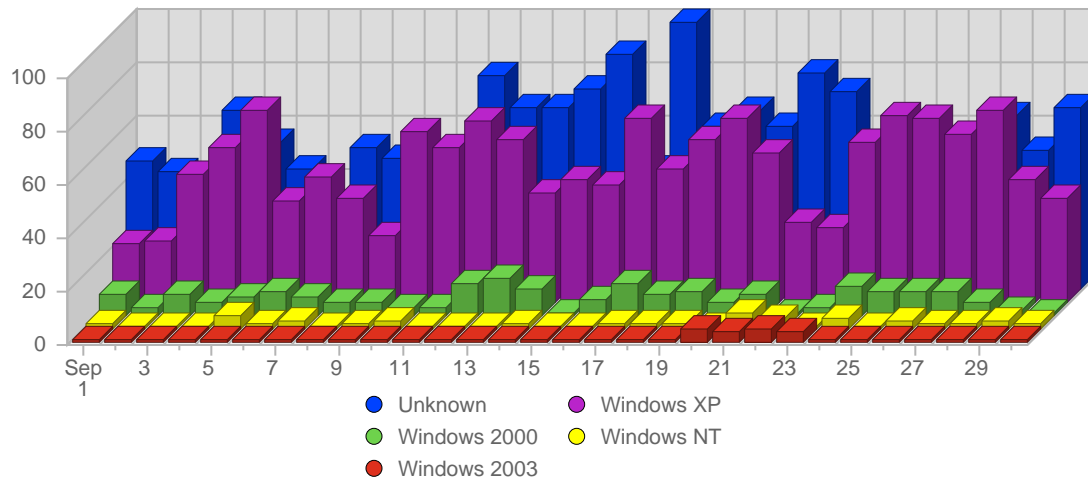

Browser Operating Systems

#	Icon	Operating System	Total Visits	Average Visits Historically	Change	Percent of Visits
1.		Unknown	1,758	1,103,82	+411 ▲	47,86%
2.		Windows XP	1,536	627,50	+665 ▲	41,82%
3.		Windows 2000	197	92,73	+96 ▲	5,36%
4.		Windows NT	57	14,29	+29 ▲	1,55%
5.		Windows 2003	25	5,29	+19 ▲	0,68%
6.		Windows 98	23	21,14	+12 ▲	0,63%
7.		Linux	23	12,50	+8 ▲	0,63%
8.		Macintosh	22	6,80	+13 ▲	0,60%
9.		Windows ME	16	9,91	+7 ▲	0,44%
10.		Macintosh OS X	14	9,00	-7 ▼	0,38%
11.		Windows CE	2	-	+2 ▲	0,05%
			3,673	1,913	1,251