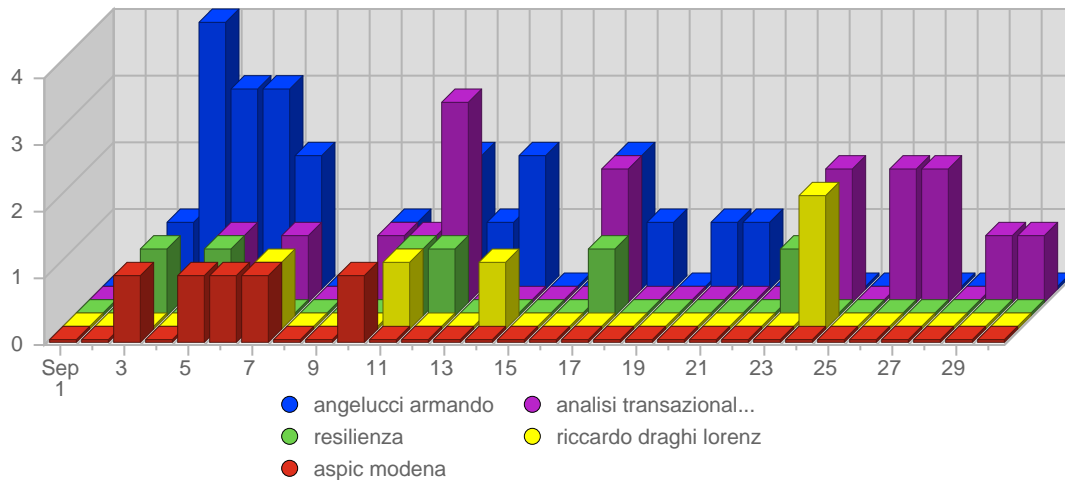

Search Phrases

#	Search Phrase	Total Visits Referred	Average Visits Historically	Change	Percent of Visits
1.	angelucci armando	24	0,67	+24 ▲	2,07%
2.	analisi transazionale...	17	4,46	+11 ▲	1,47%
3.	resilienza	6	2,00	+4 ▲	0,52%
4.	riccardo draghi lorenz	5	0,50	+5 ▲	0,43%
5.	aspic modena	5	1,00	+3 ▲	0,43%
6.	counseling infermierist...	5	2,25	+5 ▲	0,43%
7.	counselling infermierist...	5	1,60	+5 ▲	0,43%
8.	trriage psichiatrico	5	2,00	+3 ▲	0,43%
9.	contaminazio... analisi transazionale...	4	-	+4 ▲	0,35%
10.	counseling mediazione familiare	4	2,00	+3 ▲	0,35%
11.	counseling infermieri	4	0,75	+4 ▲	0,35%
12.	roberta sanseverino	4	1,00	+4 ▲	0,35%
13.	counselling care	3	2,56	-2 ▼	0,26%
14.	carlangelo furletti	3	1,17	+1 ▲	0,26%
15.	counselling infermieri	3	1,33	+2 ▲	0,26%
16.	giuseppe tremonte	3	1,71	+2 ▲	0,26%
17.	grattacielo regione piemonte	3	-	+3 ▲	0,26%
18.	eric berne fare amore	3	0,67	+3 ▲	0,26%
19.	mauro bergamini torino	3	-	+3 ▲	0,26%
20.	egogramma	3	2,17	+3 ▲	0,26%
21.	counselling sanitario	3	1,00	+3 ▲	0,26%
22.	matrice di copione	3	-	+3 ▲	0,26%
23.	tremonte giuseppe	3	1,40	0 ▬	0,26%
24.	furlan pier maria	3	1,50	+3 ▲	0,26%
25.	psicotraumat...	3	3,21	+2 ▲	0,26%
		1,157	79	564