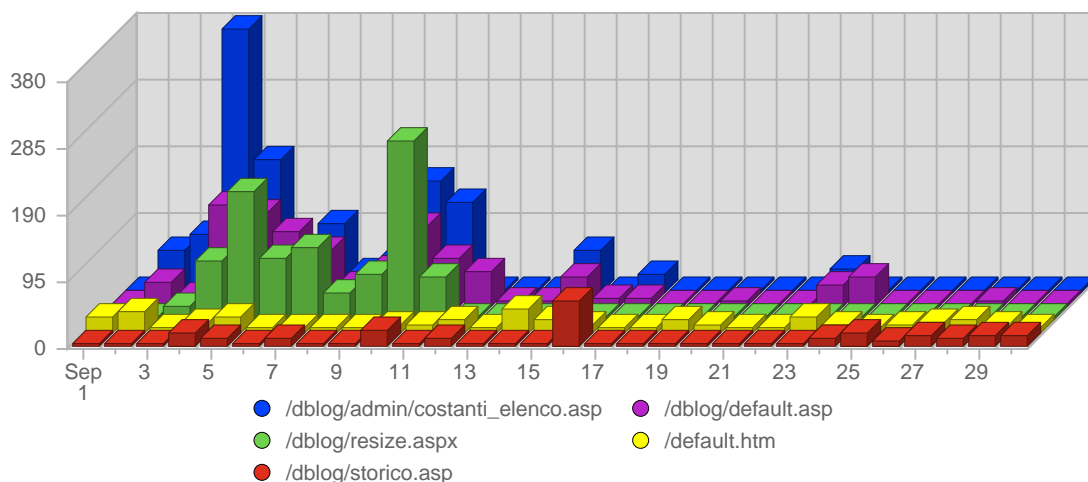

Pages

#	Title & Page	Total Page Views	Average Page Views Historically	Change	Percent of Page Views
1.	/dblog/admin/costanti_elenco.asp	1,336	-	+1,336 ▲	17,13%
2.	/dblog/default.asp	1,010	-	+1,010 ▲	12,95%
3.	/dblog/resize.aspx	897	-	+897 ▲	11,50%
4.	/default.htm	417	181,50	+186 ▲	5,35%
5.	/dblog/storico.asp	246	-	+246 ▲	3,15%
6.	/ticker1.swf	220	85,57	+125 ▲	2,82%
7.	/dblog/admin/costanti_modifica.asp	203	-	+203 ▲	2,60%
8.	/dblog/admin/default.asp	139	-	+139 ▲	1,78%
9.	/public/ticker1.swf	129	-	+129 ▲	1,65%
10.	/dblog/admin/stuff_elenco.asp	112	-	+112 ▲	1,44%
11.	/dblog/admin/articoli_elenco.asp	106	-	+106 ▲	1,36%
12.	/dblog/foto.asp	105	-	+105 ▲	1,35%
13.	/dblog/articolo.asp	104	-	+104 ▲	1,33%
14.	/dblog/admin/fotografie_elenco.asp	102	-	+102 ▲	1,31%
15.	/dblog/autori.asp	96	-	+96 ▲	1,23%
16.	/dblog/feedrss.asp	87	-	+87 ▲	1,12%
17.	/dblog/admin/login.asp	84	-	+84 ▲	1,08%
18.	/psicotraumatologia.htm	80	48,30	+30 ▲	1,03%
19.	/counselling.htm	75	49,60	+20 ▲	0,96%
20.	/chisono.htm	73	43,80	+15 ▲	0,94%
21.	/dblog/commenti_articolo.asp	69	-	+69 ▲	0,89%
22.	/dblog/stampa.asp	69	-	+69 ▲	0,89%
23.	/dblog/admin/index.htm	69	-	+69 ▲	0,89%
24.	/dblog/fotografia.asp	68	-	+68 ▲	0,87%
25.	/dblog/admin/citazioni_elenco.asp	68	-	+68 ▲	0,87%
		7,799	705	6,839