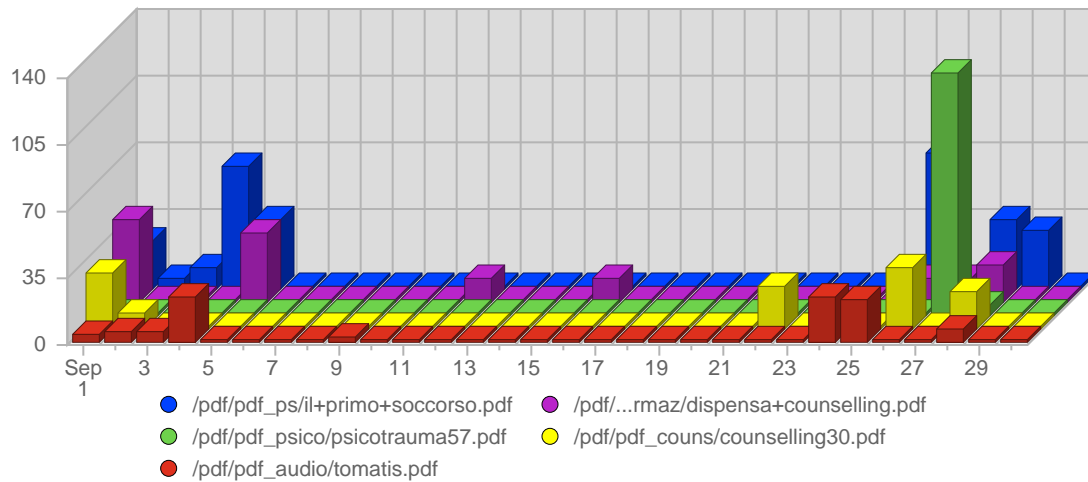

Media & Downloads

#	File	Total Downloads	Average Downloads Historically	Change	Percent of Downloads
1.	/pdf/pdf_ps/il+primo+soccorso.pdf	286	26,67	+245 ▲	10,50%
2.	/pdf/pdf_formaz/dispensa+counselling.pdf	151	94,20	+36 ▲	5,54%
3.	/pdf/pdf_psico/psicotrauma57.pdf	138	67,50	+24 ▲	5,06%
4.	/pdf/pdf_couns/counselling30.pdf	116	27,78	+72 ▲	4,26%
5.	/pdf/pdf_audio/tomatis.pdf	103	8,56	+87 ▲	3,78%
6.	/pdf/pdf_psico/psicotrauma24.pdf	96	29,22	-45 ▼	3,52%
7.	/pdf/pdf_ps/pbls_laici.pdf	73	17,56	+54 ▲	2,68%
8.	/pdf/pdf_formaz/counselling_correggio.pdf	60	15,67	+20 ▲	2,20%
9.	/pdf/pdf_psico/psicotrauma58.pdf	59	83,29	-128 ▼	2,17%
10.	/pdf/pdf_psico/psicotrauma63.pdf	58	22,14	+42 ▲	2,13%
11.	/pdf/pdf_formaz/relazionedeu2005.pdf	54	3,44	+40 ▲	1,98%
12.	/pdf/portfolio.pdf	48	31,70	-6 ▼	1,76%
13.	/pdf/pdf_couns/1 articolo+counselling.pdf	43	21,50	+12 ▲	1,58%
14.	/pdf/pdf_couns/counselling24.pdf	32	5,13	+15 ▲	1,17%
15.	/pdf/pdf_formaz/psicotrauma_correggio.pdf	31	35,43	-23 ▼	1,14%
16.	/pdf/pdf_psico/psicotrauma88.pdf	31	11,25	+3 ▲	1,14%
17.	/pdf/pdf_couns/analisi transazionale.pdf	31	14,33	-1 ▼	1,14%
18.	/pdf/pdf_formaz/esperienze_cri_2005.pdf	30	13,33	+17 ▲	1,10%
19.	/pdf/curriculum.pdf	28	20,10	+3 ▲	1,03%
20.	/pdf/pdf_couns/pragmatica.pdf	26	12,78	+9 ▲	0,95%
21.	/pdf/pdf_psico/psicotrauma34.pdf	25	4,63	+20 ▲	0,92%
22.	/pdf/pdf_psico/psicotrauma73.pdf	23	6,75	+10 ▲	0,84%
23.	/pdf/pdf_psico/psicotrauma89.pdf	23	15,20	+8 ▲	0,84%
24.	/pdf/pdf_psico/psicotrauma60.pdf	23	13,86	-42 ▼	0,84%
25.	/pdf/...maz/dispensa_psicotraumatologia.pdf	21	16,70	+10 ▲	0,77%
		2,725	1,025	466