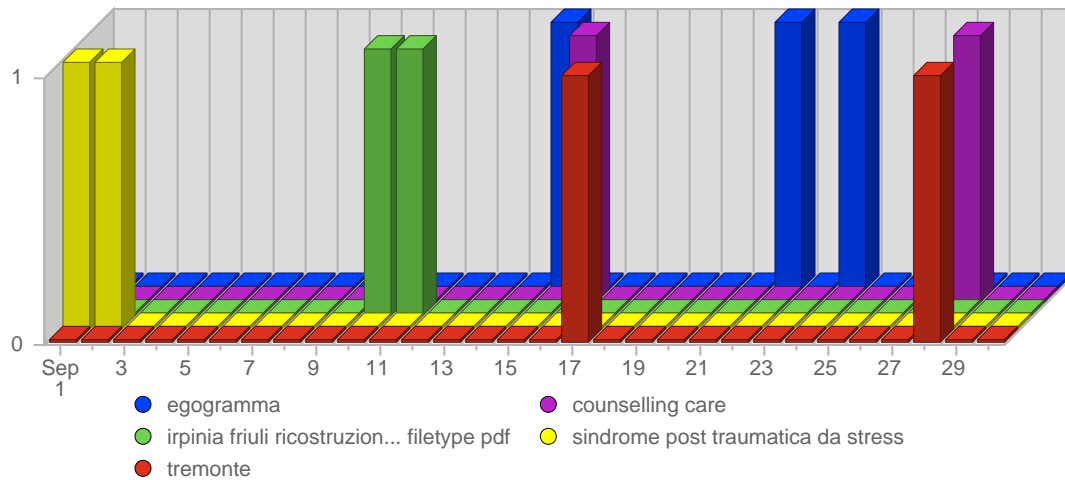

Search Phrases

#	Search Phrase	Total Visits Referred	Average Visits Historically	Change	Percent of Visits
1.	egogramma	3	1,50	+2 ▲	1,36%
2.	counselling care	2	1,25	+1 ▲	0,91%
3.	irpinia friuli ricostruzion... filetype pdf	2	-	+2 ▲	0,91%
4.	sindrome post traumatica da stress	2	-	+2 ▲	0,91%
5.	tremonte	2	0,67	+1 ▲	0,91%
6.	empatia	2	-	+2 ▲	0,91%
7.	psicotraumat...	2	2.00	+2 ▲	0,91%
8.	tecnica mezier	1	-	+1 ▲	0,45%
9.	emorragia rettale penetrazione	1	-	+1 ▲	0,45%
10.	come ingannare il test audiometrico	1	-	+1 ▲	0,45%
11.	emergenza sanitaria lutto	1	-	+1 ▲	0,45%
12.	micr fono md1 md3	1	-	+1 ▲	0,45%
13.	luna di miele psicologia farberow	1	-	+1 ▲	0,45%
14.	universit cattolica counselling	1	-	+1 ▲	0,45%
15.	endocrine temperamenti	1	-	+1 ▲	0,45%
16.	mezier corso di formazione	1	-	+1 ▲	0,45%
17.	microcredito psicologia dell emergenza	1	-	+1 ▲	0,45%
18.	corso elisoccorso infermieri	1	-	+1 ▲	0,45%
19.	otospongiosi ossiculare	1	-	+1 ▲	0,45%
20.	aspetti psicologici della difesa personale	1	-	+1 ▲	0,45%
21.	elisa gambetti settembre	1	-	+1 ▲	0,45%
22.	counseling ospedaliero	1	-	+1 ▲	0,45%
23.	elaborazione del trauma	1	-	+1 ▲	0,45%
24.	psicotraumat... fioravanzo	1	-	+1 ▲	0,45%
25.	...loquoio di counselling in ambito sessuologico	1	-	+1 ▲	0,45%
		221	8	25