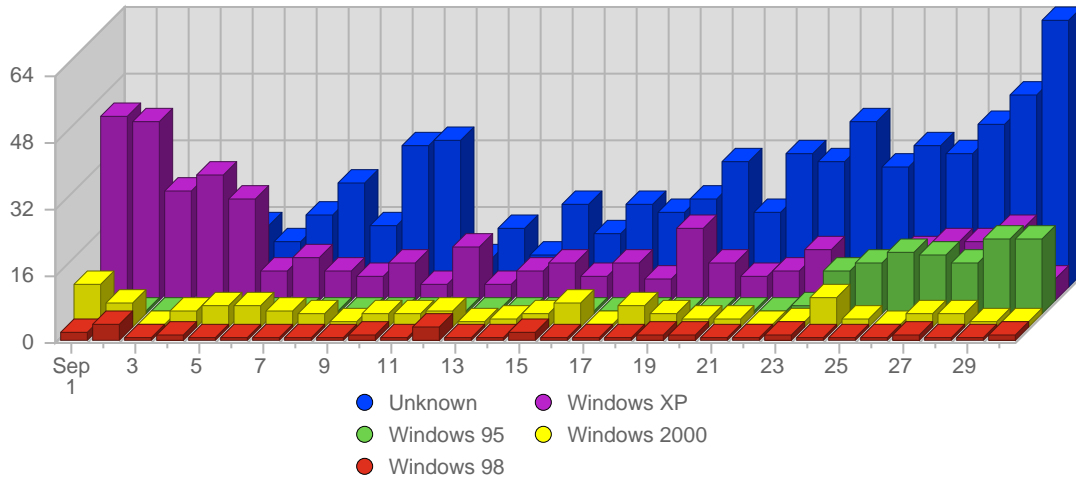

Browser Operating Systems

#	Icon	Operating System	Total Visits	Average Visits Historically	Change	Percent of Visits
1.		Unknown	712	372,20	+137 ▲	52,51%
2.		Windows XP	392	127,80	+151 ▲	28,91%
3.		Windows 95	101	26,00	+101 ▲	7,45%
4.		Windows 2000	90	38,90	+43 ▲	6,64%
5.		Windows 98	18	6,13	+2 ▲	1,33%
6.		Windows NT	15	2,25	+9 ▲	1,11%
7.		Linux	11	9,20	+5 ▲	0,81%
8.		Windows ME	8	2,78	+4 ▲	0,59%
9.		Windows 2003	2	1,25	0 ▬	0,15%
10.		Windows 3.1x	2	0,50	+1 ▲	0,15%
11.		Macintosh	2	0,50	+1 ▲	0,15%
12.		Macintosh OS X	2	3,63	-5 ▼	0,15%
13.		Macintosh PPC	1	1,29	-1 ▼	0,07%
			1,356	572	447