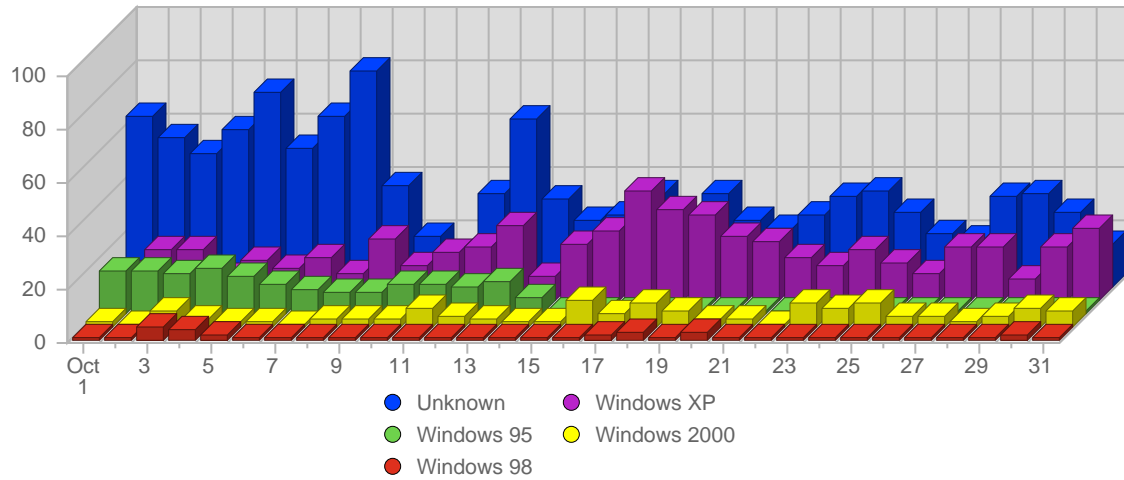

Browser Operating Systems

#	Icon	Operating System	Total Visits	Average Visits Historically	Change	Percent of Visits
1.		Unknown	1,168	493,75	+456 ▲	54,68%
2.		Windows XP	588	252,33	+196 ▲	27,53%
3.		Windows 95	164	53,60	+63 ▲	7,68%
4.		Windows 2000	130	56,75	+40 ▲	6,09%
5.		Windows 98	32	12,82	+14 ▲	1,50%
6.		Windows ME	14	5,55	+6 ▲	0,66%
7.		Windows NT	12	5,64	-3 ▼	0,56%
8.		Linux	9	10,00	-2 ▼	0,42%
9.		Macintosh OS X	8	4,36	+6 ▲	0,38%
10.		Macintosh	4	1,75	+2 ▲	0,19%
11.		Windows 2003	4	1,83	+2 ▲	0,19%
12.		Macintosh PPC	3	1,90	+2 ▲	0,14%
			2,136	865	780