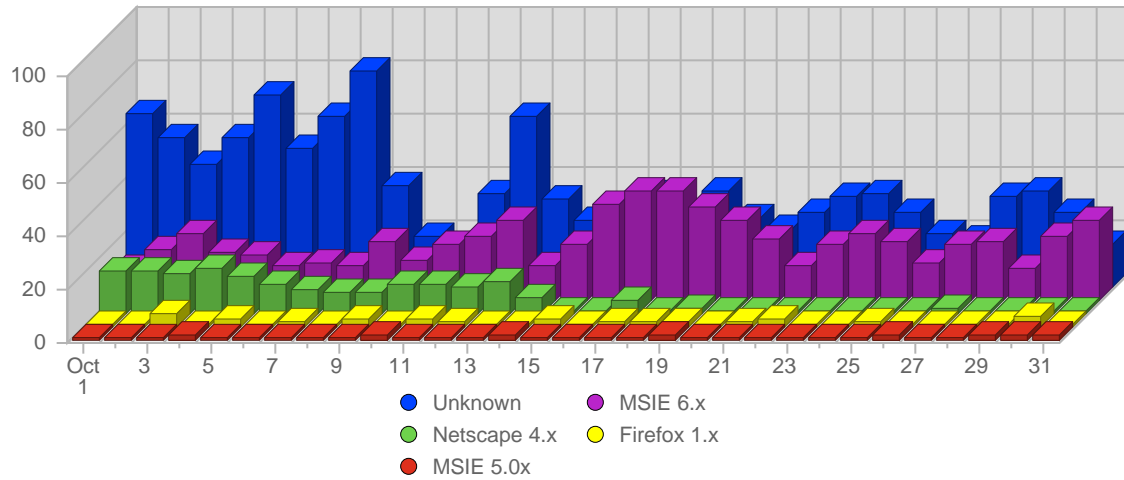

Browser Types

#	Icon	Browser Type	Total Visits	Average Visits Historically	Change	Percent of Visits
1.		Unknown	1,166	499,42	+467 ▲	54,59%
2.		MSIE 6.x	687	289,08	+239 ▲	32,16%
3.		Netscape 4.x	174	58,80	+72 ▲	8,15%
4.		Firefox 1.x	49	23,75	+2 ▲	2,29%
5.		MSIE 5.0x	25	10,55	+5 ▲	1,17%
6.		Netscape 7.x	16	10,27	+7 ▲	0,75%
7.		MSIE 5.5	8	4,64	+3 ▲	0,38%
8.		Netscape 2.x	8	4,00	-16 ▼	0,38%
9.		Opera 3.x	2	1,57	+1 ▲	0,09%
10.		Avant	1	0,67	+1 ▲	0,05%
			2,136	862	780