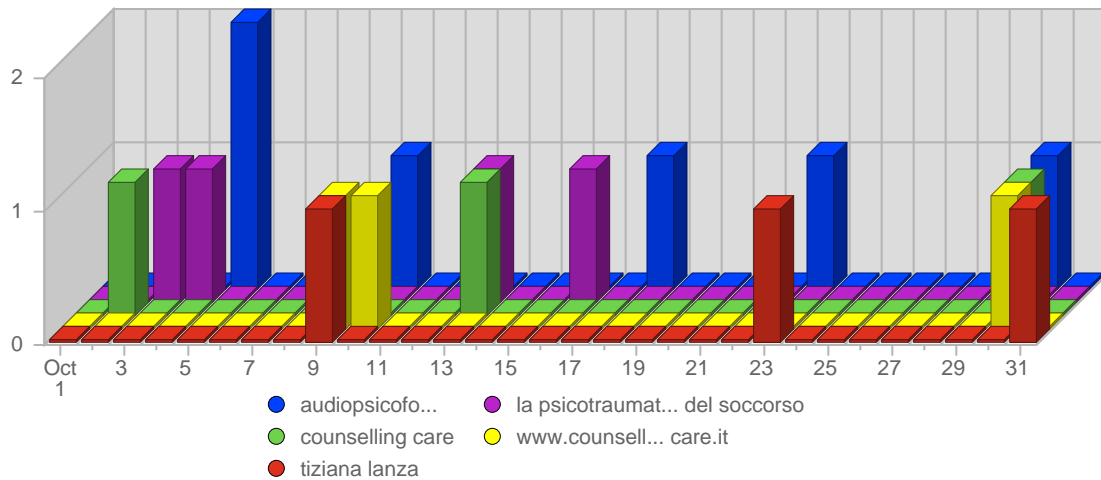

Search Phrases

#	Search Phrase	Total Visits Referred	Average Visits Historically	Change	Percent of Visits
1.	audiopsicofo...	6	3.00	+5 ▲	1,99%
2.	la psicotraumat... del soccorso	4	-	+4 ▲	1,33%
3.	counselling care	3	1,67	+1 ▲	1,00%
4.	www.counsell... care.it	3	1,33	+3 ▲	1,00%
5.	tiziana lanza	3	1,25	+3 ▲	1,00%
6.	...no vigili del fuoco reggio emilia 30 novembre	2	-	+2 ▲	0,66%
7.	detensioname... cognitivo	2	-	+2 ▲	0,66%
8.	convegno la psicotraumat... del soccorso	2	-	+2 ▲	0,66%
9.	counselling care.it	2	0,67	+1 ▲	0,66%
10.	lommatzsch alexander	2	-	+2 ▲	0,66%
11.	resilienza bibliografia	2	0,00	+2 ▲	0,66%
12.	counselling psicologico psicosi	2	-	+2 ▲	0,66%
13.	tremonte	2	1,20	0 ▬	0,66%
14.	counselling	2	1,33	+1 ▲	0,66%
15.	cervello triunico	2	-	+2 ▲	0,66%
16.	psicotraumat... del soccorso	2	1.00	+2 ▲	0,66%
17.	...nselling sanitario professione infermierist...	1	-	+1 ▲	0,33%
18.	omar fassio	1	0,50	+1 ▲	0,33%
19.	mal auto labirintite	1	-	+1 ▲	0,33%
20.	tomatis	1	-	+1 ▲	0,33%
21.	il counseling infermierist...	1	-	+1 ▲	0,33%
22.	bambini psicologia dell emergenza	1	-	+1 ▲	0,33%
23.	tecnochem	1	-	+1 ▲	0,33%
24.	infermieri 118 loiano	1	-	+1 ▲	0,33%
25.	interventi sostegno psicologico vigili del fuoco	1	-	+1 ▲	0,33%
		301	17	80