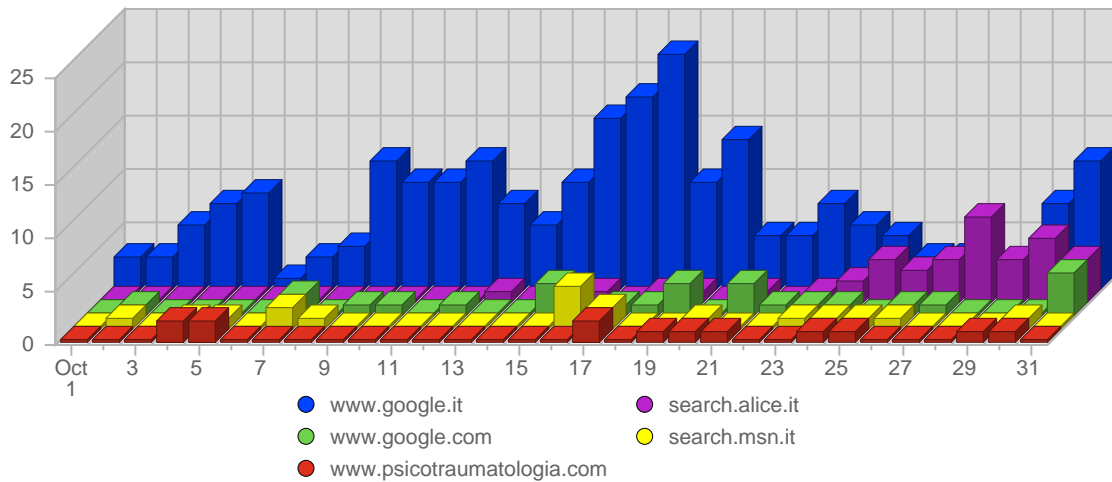

Referring Domains

#	Site Domain	Total Visits Referred	Average Visits Historically	Change	Percent of Visits
1.	www.google.it	242	115,83	+53 ▲	61,74%
2.	search.alice.it	41	62,67	+41 ▲	10,46%
3.	www.google.com	26	11,00	+9 ▲	6,63%
4.	search.msn.it	18	9,73	+12 ▲	4,59%
5.	www.psicotraumatologia.com	13	6,50	+12 ▲	3,32%
6.	www.municipio.re.it	8	4,44	+3 ▲	2,04%
7.	it.search.yahoo.com	6	5,82	+2 ▲	1,53%
8.	www.vaivale.com	4	1,50	+4 ▲	1,02%
9.	webmailcommunicator.alice.it	3	1,33	+2 ▲	0,77%
10.	www.blogitalia.it	2	0,00	-1 ▼	0,51%
11.	64.233.183.104	2	-	+2 ▲	0,51%
12.	search.msn.com	2	1,40	+1 ▲	0,51%
13.	72.14.209.104	2	-	+2 ▲	0,51%
14.	www.altavista.com	2	1,33	+2 ▲	0,51%
15.	www.google.com.br	1	0,50	0 ▬	0,26%
16.	webmail.katamail.com	1	-	+1 ▲	0,26%
17.	ww.google.com.br	1	-	+1 ▲	0,26%
18.	it.f268.mail.yahoo.com	1	-	+1 ▲	0,26%
19.	www.google.es	1	0,50	0 ▬	0,26%
20.	209.85.135.104	1	5,50	+1 ▲	0,26%
21.	www.google.com.co	1	-	+1 ▲	0,26%
22.	ww.google.it	1	-	+1 ▲	0,26%
23.	www.mclink.it	1	-	+1 ▲	0,26%
24.	by102w.bay102.mail.live.com	1	1,00	+1 ▲	0,26%
25.	www.google.com.ar	1	-	+1 ▲	0,26%
		392	167	151