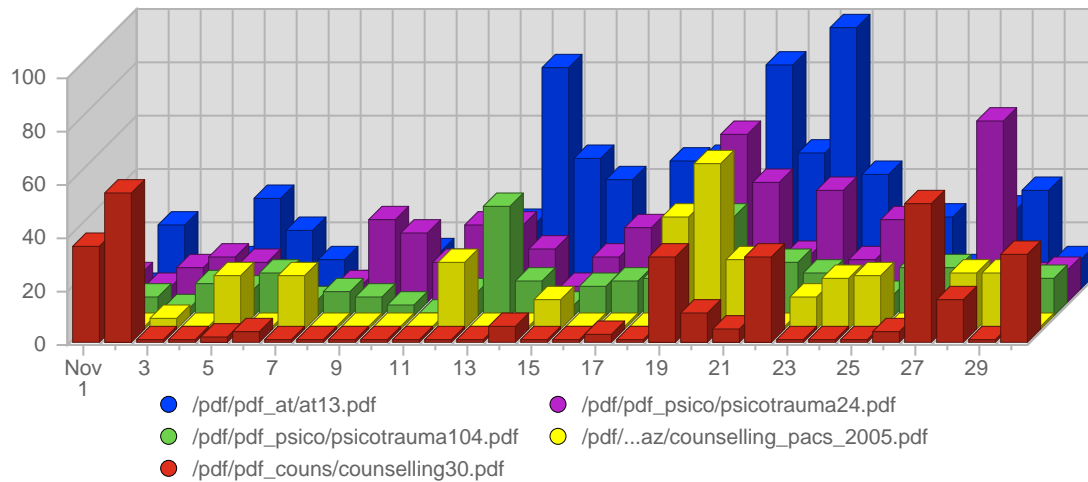

Media & Downloads

#	File	Total Downloads	Average Downloads Historically	Change	Percent of Downloads
1.	/pdf/pdf_at/at13.pdf	840	-	+367 ▲	8,56%
2.	/pdf/pdf_psico/psicotrauma24.pdf	617	-	-80 ▼	6,29%
3.	/pdf/pdf_psico/psicotrauma104.pdf	373	-	-185 ▼	3,80%
4.	/pdf/pdf_formaz/counselling_pacs_2005.pdf	312	-	+25 ▲	3,18%
5.	/pdf/pdf_couns/counselling30.pdf	294	-	-52 ▼	2,00%
6.	/pdf/pdf_psico/psicotrauma8.pdf	248	-	-194 ▼	2,53%
7.	/pdf/pdf_formaz/counselling_cri_2004.pdf	242	-	+124 ▲	2,47%
8.	/pdf/pdf_couns/counselling12.pdf	221	-	+25 ▲	2,25%
9.	/pdf/pdf_psico/psicotrauma60.pdf	182	-	+67 ▲	1,85%
10.	/pdf/pdf_psico/psicotrauma94.pdf	159	-	-1,229 ▼	1,62%
11.	/pdf/pdf_ps/il+primo+soccorso.pdf	159	-	-70 ▼	1,62%
12.	/pdf/pdf_psico/psicotrauma73.pdf	156	-	-4 ▼	1,59%
13.	/pdf/pdf_formaz/counselling_correggio.pdf	154	-	-204 ▼	1,57%
14.	/pdf/pdf_couns/counselling23.pdf	146	-	+118 ▲	1,49%
15.	/pdf/pdf_psico/psicotrauma48.pdf	141	-	-13 ▼	1,44%
16.	/pdf/portfolio.pdf	134	-	+7 ▲	1,37%
17.	/pdf/pdf_formaz/relazionedeu2005.pdf	128	-	+80 ▲	1,30%
18.	/pdf/pdf_psico/psicotrauma69.pdf	115	-	+57 ▲	1,17%
19.	/pdf/pdf_at/at3.pdf	111	-	-18 ▼	1,13%
20.	/pdf/pdf_psico/psicotrauma58.pdf	104	-	-42 ▼	1,06%
21.	/pdf/pdf_psico/psicotrauma86.pdf	97	-	-4 ▼	0,99%
22.	/pdf/pdf_formaz/psicotrauma_deu_2006.pdf	97	-	-58 ▼	0,99%
23.	/pdf/pdf_formaz/psicotrauma_correggio.pdf	92	-	-23 ▼	0,94%
24.	/pdf/pdf_couns/counselling17.pdf	89	-	-79 ▼	0,91%
25.	/pdf/pdf_couns/counselling45.pdf	88	-	+65 ▲	0,90%
		9,815	-	-2,042