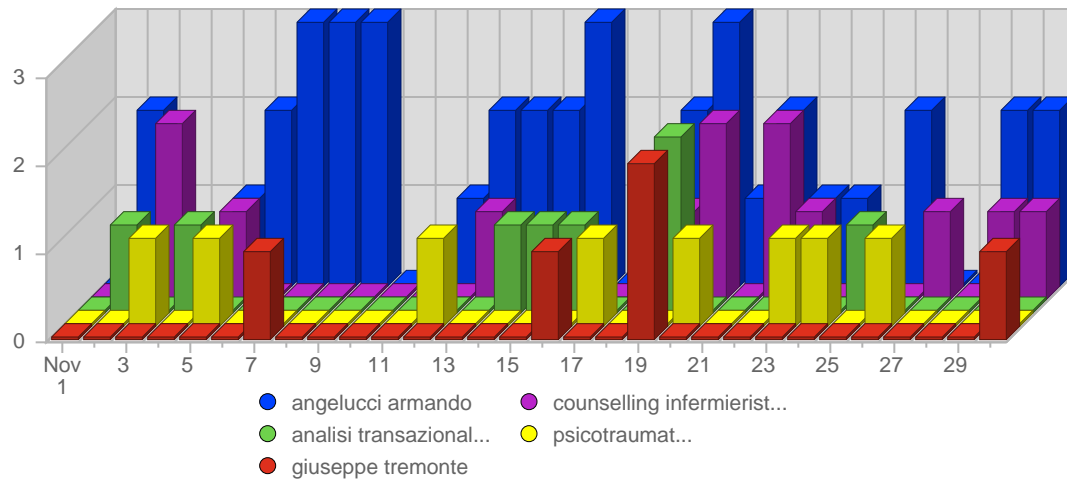

Search Phrases

#	Search Phrase	Total Visits Referred	Average Visits Historically	Change	Percent of Visits
1.	angelucci armando	40	-	+8 ▲	2,27%
2.	counselling infermierist...	15	-	+4 ▲	0,85%
3.	analisi transazional...	10	-	-2 ▼	0,57%
4.	psicotraumat...	8	-	+6 ▲	0,46%
5.	giuseppe tremonte	5	-	+2 ▲	0,28%
6.	www.miseric...	5	-	+1 ▲	0,28%
7.	laura bastianelli	4	-	+4 ▲	0,23%
8.	counseling mediazione familiare	4	-	+1 ▲	0,23%
9.	counseling infermierist...	4	-	+2 ▲	0,23%
10.	audiopsicofo...	4	-	+2 ▲	0,23%
11.	counselling infermieri	4	-	+4 ▲	0,23%
12.	counselling care	4	-	-4 ▼	0,23%
13.	www.counsell... care.it	4	-	+1 ▲	0,23%
14.	studio zuliani psicologia	4	-	+4 ▲	0,23%
15.	cosa servono le emozioni	4	-	+3 ▲	0,23%
16.	pier maria furlan	4	-	+2 ▲	0,23%
17.	psicologia per popoli	4	-	+4 ▲	0,23%
18.	www.studiozu...	3	-	+3 ▲	0,17%
19.	alba marcoli biografia	3	-	0 ▬	0,17%
20.	posizioni esistenziali	3	-	+3 ▲	0,17%
21.	counseling infermieri	3	-	+2 ▲	0,17%
22.	psicologia dell emergenza	3	-	+2 ▲	0,17%
23.	approccio relazionale	3	-	+3 ▲	0,17%
24.	trauma spinale	3	-	0 ▬	0,17%
25.	resilienza	3	-	-4 ▼	0,17%
		1,760	-	219