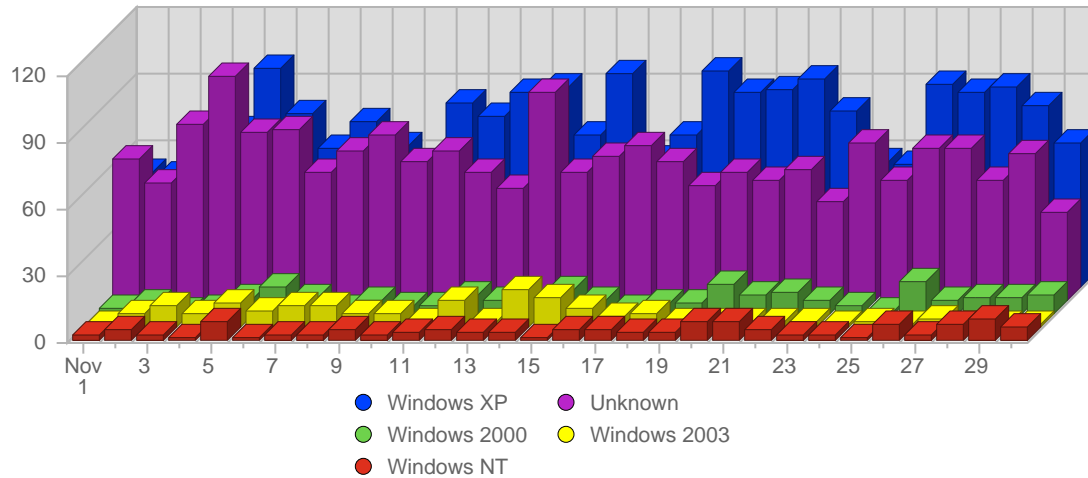

Browser Operating Systems

#	Icon	Operating System	Total Visits	Average Visits Historically	Change	Percent of Visits
1.		Windows XP	2,251	-	+306 ▲	47,24%
2.		Unknown	1,925	-	+124 ▲	40,40%
3.		Windows 2000	182	-	-25 ▼	3,82%
4.		Windows 2003	158	-	+92 ▲	3,32%
5.		Windows NT	126	-	+20 ▲	2,64%
6.		Windows 98	29	-	+2 ▲	0,61%
7.		Macintosh OS X	26	-	+2 ▲	0,55%
8.		Windows ME	24	-	+8 ▲	0,50%
9.		Macintosh	19	-	-15 ▼	0,40%
10.		Linux	18	-	-4 ▼	0,38%
11.		Macintosh PPC	6	-	-1 ▼	0,13%
12.		Windows CE	1	-	0 ▬	0,02%
			4,765	-	509