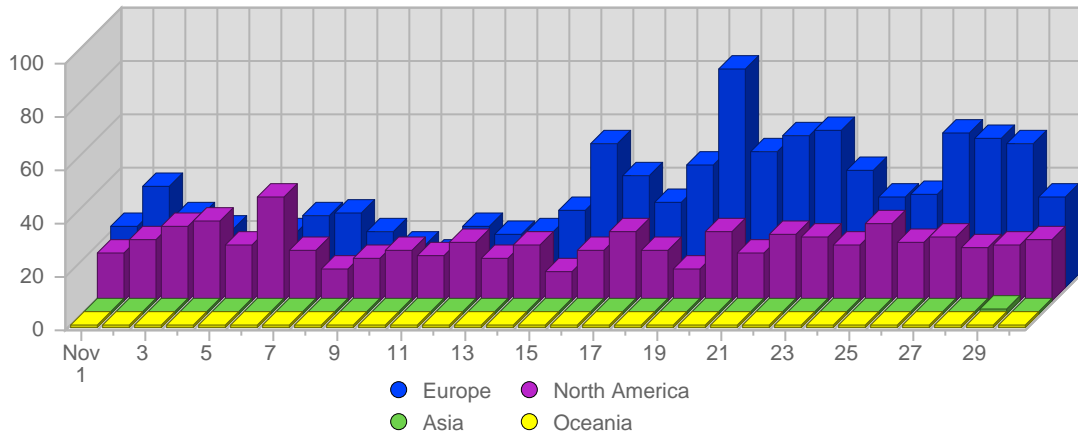

Search Engines

#	Logo	Search Engine	Total Visits Referred	Average Visits Historically	Change	Percent of Visits
1.		Google	694	125,33	+422 ▲	96,79%
2.		MSN	14	11,55	-6 ▼	1,95%
3.		Yahoo	6	6,91	-4 ▼	0,84%
4.		AltaVista	3	2,10	0 ▬	0,42%
			717	144	412	

Search Phrases

#	Search Phrase	Total Visits Referred	Average Visits Historically	Change	Percent of Visits
1.	counselling care	6	1,67	+3 ▲	0,84%
2.	www.counsell... care.it	5	1,33	+2 ▲	0,70%
3.	pio scilligo	4	-	+4 ▲	0,56%
4.	bambino adattato	3	-	+3 ▲	0,42%
5.	counselling infermiere	3	-	+2 ▲	0,42%
6.	audiopsicofo...	3	3,00	-3 ▼	0,42%
7.	egogramma	3	1,75	+2 ▲	0,42%
8.	analisi transazional...	3	0,50	+2 ▲	0,42%
9.	counselling	3	1,33	+1 ▲	0,42%
10.	accordo sico mopi	3	-	+3 ▲	0,42%
11.	legame debole	3	-	+3 ▲	0,42%
12.	trauma psicologico	3	1,50	+2 ▲	0,42%
13.	counseling di fabio	2	-	+2 ▲	0,28%
14.	counseling infermiere	2	-	+2 ▲	0,28%
15.	it fr	2	-	+2 ▲	0,28%
16.	stress del soccorritore 118	2	-	+2 ▲	0,28%
17.	giuseppe tremonte	2	1,00	+1 ▲	0,28%
18.	humour sorriso riso contagio emotivo lavoro	2	-	+2 ▲	0,28%
19.	emanuele perelli	2	-	+2 ▲	0,28%
20.	satisfaction with life scale	2	-	+2 ▲	0,28%
21.	tremonte	2	1,20	0 ▬	0,28%
22.	pragmatica comunicazion... umana	2	1,00	+2 ▲	0,28%
23.	emergenze extraospedal...	2	-	+2 ▲	0,28%
24.	infermiere counselling	2	-	+2 ▲	0,28%
25.	comunicazion... umana	2	-	+2 ▲	0,28%
		713	17	412	

Continent Breakdown

#		Continent	Total Visits	Average Visits Historically	Change	Percent of Visits
1.		Europe	1,082	261,08	+530 ▲	62,44%
2.		North America	641	276,25	+63 ▲	36,99%
3.		Asia	9	6,33	-3 ▼	0,52%
4.		Oceania	1	-	+1 ▲	0,06%
			1,733	541	591	