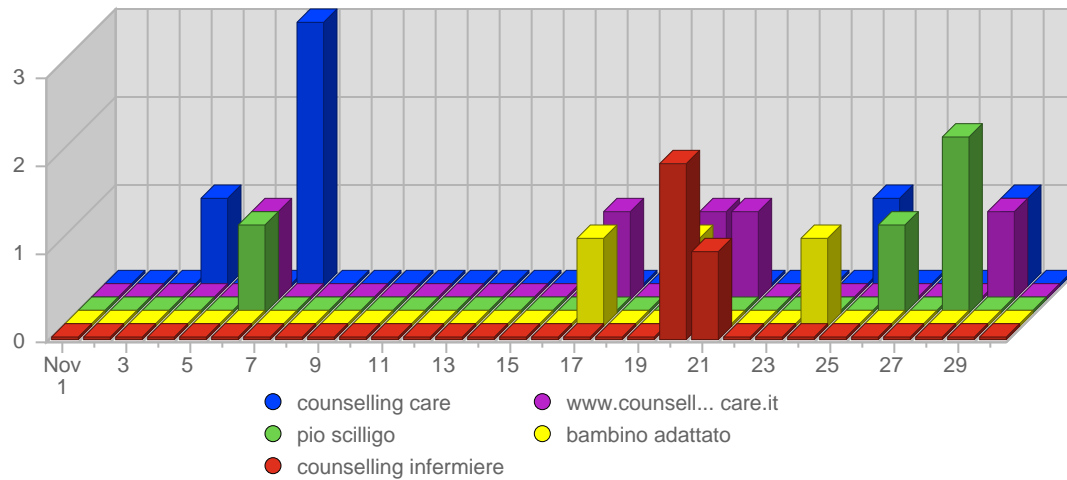

Search Phrases

#	Search Phrase	Total Visits Referred	Average Visits Historically	Change	Percent of Visits
1.	counselling care	6	1,67	+3 ▲	0,84%
2.	www.counsell... care.it	5	1,33	+2 ▲	0,70%
3.	pio scilligo	4	-	+4 ▲	0,56%
4.	bambino adattato	3	-	+3 ▲	0,42%
5.	counselling infermiere	3	-	+2 ▲	0,42%
6.	audiopsicofo...	3	3,00	-3 ▼	0,42%
7.	egogramma	3	1,75	+2 ▲	0,42%
8.	analisi transazional...	3	0,50	+2 ▲	0,42%
9.	counselling	3	1,33	+1 ▲	0,42%
10.	accordo sico mopi	3	-	+3 ▲	0,42%
11.	legame debole	3	-	+3 ▲	0,42%
12.	trauma psicologico	3	1,50	+2 ▲	0,42%
13.	counseling di fabio	2	-	+2 ▲	0,28%
14.	counseling infermiere	2	-	+2 ▲	0,28%
15.	it fr	2	-	+2 ▲	0,28%
16.	stress del soccorritore 118	2	-	+2 ▲	0,28%
17.	giuseppe tremonte	2	1,00	+1 ▲	0,28%
18.	humour sorriso riso contagio emotivo lavoro	2	-	+2 ▲	0,28%
19.	emanuele perelli	2	-	+2 ▲	0,28%
20.	satisfaction with life scale	2	-	+2 ▲	0,28%
21.	tremonte	2	1,20	0 ▬	0,28%
22.	pragmatica comunicazion... umana	2	1,00	+2 ▲	0,28%
23.	emergenze extraospedal...	2	-	+2 ▲	0,28%
24.	infermiere counselling	2	-	+2 ▲	0,28%
25.	comunicazion... umana	2	-	+2 ▲	0,28%
		713	17	412