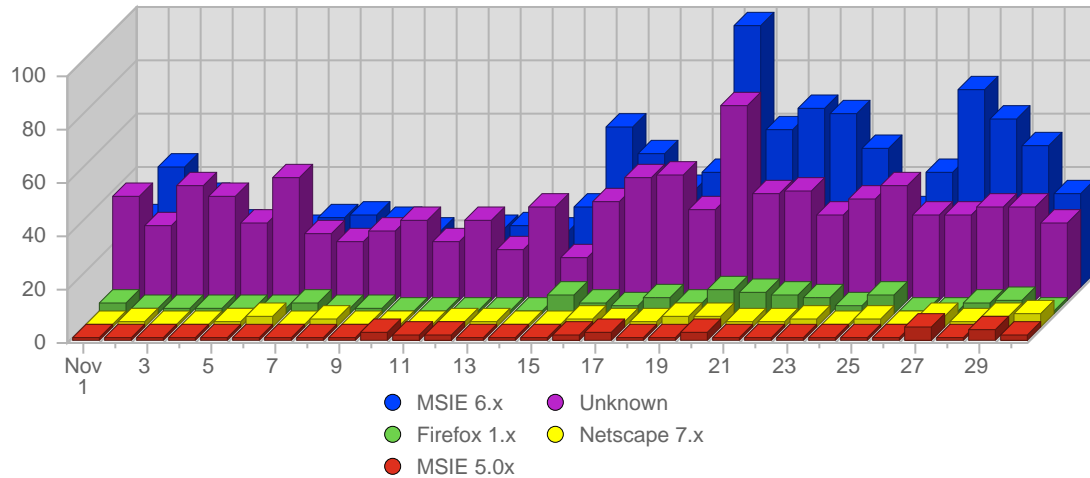

Browser Types

#	Icon	Browser Type	Total Visits	Average Visits Historically	Change	Percent of Visits
1.		MSIE 6.x	1,197	289,08	+510 ▲	48,15%
2.		Unknown	1,043	499,42	-123 ▼	41,96%
3.		Firefox 1.x	103	23,75	+54 ▲	4,14%
4.		Netscape 7.x	58	10,27	+42 ▲	2,33%
5.		MSIE 5.0x	35	10,55	+10 ▲	1,41%
6.		Netscape 4.x	17	58,80	-157 ▼	0,68%
7.		MSIE 5.5	15	4,64	+7 ▲	0,60%
8.		Opera 3.x	9	1,57	+7 ▲	0,36%
9.		Netscape 3.x	4	2,00	+4 ▲	0,16%
10.		Avant	2	0,67	+1 ▲	0,08%
11.		Netscape 4.5	1	-	+1 ▲	0,04%
12.		AOL 9.x	1	-	+1 ▲	0,04%
13.		Firefox 0.x	1	-	+1 ▲	0,04%
			2,486	862	350