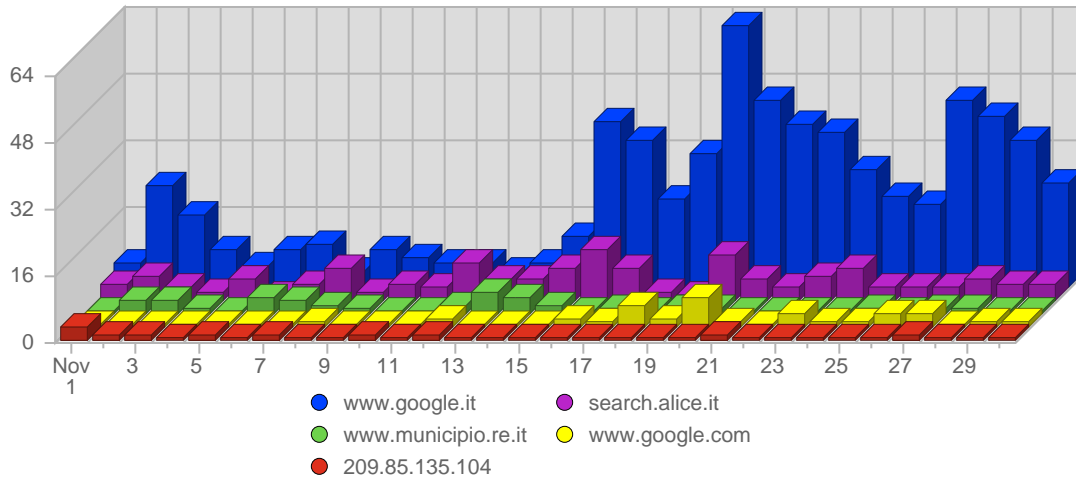

Referring Domains

#	Site Domain	Total Visits Referred	Average Visits Historically	Change	Percent of Visits
1.	www.google.it	662	115,83	+420 ▲	69,83%
2.	search.alice.it	147	62,67	+106 ▲	15,51%
3.	www.municipio.re.it	36	4,44	+28 ▲	3,80%
4.	www.google.com	34	11,00	+8 ▲	3,59%
5.	209.85.135.104	11	5,50	+10 ▲	1,16%
6.	search.msn.it	9	9,73	-9 ▼	0,95%
7.	www.psicotraumatologia.com	7	6,50	-6 ▼	0,74%
8.	72.14.221.104	7	0,50	+7 ▲	0,74%
9.	www.google.ch	5	0,75	+4 ▲	0,53%
10.	search.msn.com	4	1,40	+2 ▲	0,42%
11.	it.search.yahoo.com	4	5,82	-2 ▼	0,42%
12.	arianna.libero.it	3	2,13	+3 ▲	0,32%
13.	www.vaivale.com	3	1,50	-1 ▼	0,32%
14.	209.85.129.104	3	0,50	+2 ▲	0,32%
15.	it.altavista.com	2	1,14	+1 ▲	0,21%
16.	by102w.bay102.mail.live.com	2	1,00	+1 ▲	0,21%
17.	mail.tiscali.it	2	-	+2 ▲	0,21%
18.	fr.search.yahoo.com	2	-	+2 ▲	0,21%
19.	www.google.nl	1	0,50	+1 ▲	0,11%
20.	search.live.com	1	-	+1 ▲	0,11%
21.	www.altavista.com	1	1,33	-1 ▼	0,11%
22.	www.google.es	1	0,50	0 ▬	0,11%
23.	by115fd.bay115.hotmail.msn.com	1	-	+1 ▲	0,11%
		948	167	556