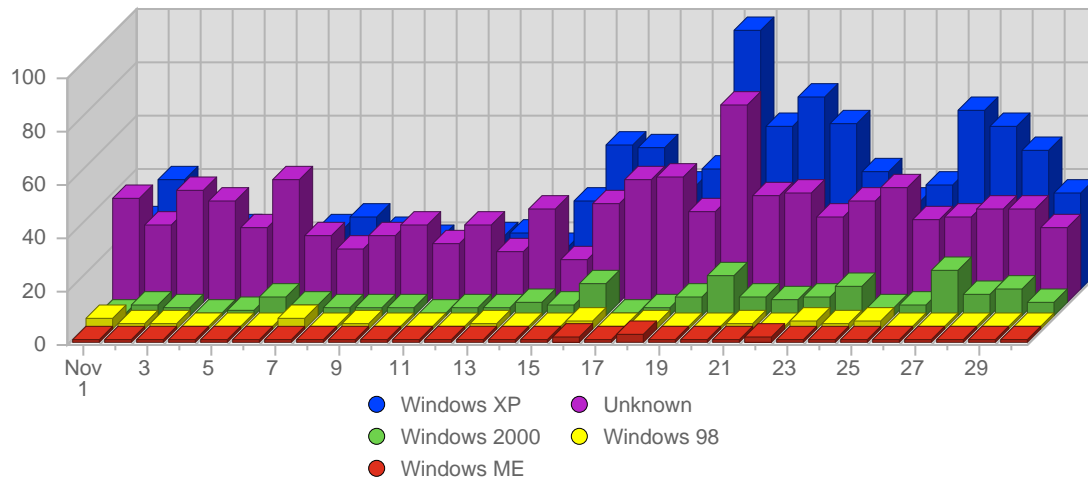

Browser Operating Systems

#	Icon	Operating System	Total Visits	Average Visits Historically	Change	Percent of Visits
1.		Windows XP	1,162	252,33	+574 ▲	46,74%
2.		Unknown	1,035	493,75	-133 ▼	41,63%
3.		Windows 2000	162	56,75	+32 ▲	6,52%
4.		Windows 98	42	12,82	+10 ▲	1,69%
5.		Windows ME	22	5,55	+8 ▲	0,89%
6.		Linux	19	10,00	+10 ▲	0,76%
7.		Windows NT	17	5,64	+5 ▲	0,68%
8.		Macintosh OS X	9	3,90	+1 ▲	0,36%
9.		Macintosh PPC	6	1,44	+3 ▲	0,24%
10.		Macintosh	6	1,75	+2 ▲	0,24%
11.		Windows 2003	4	1,83	0 ▬	0,16%
12.		Windows 95	1	53,60	-163 ▼	0,04%
13.		Windows 3.1x	1	1,00	+1 ▲	0,04%
			2,486	863	350