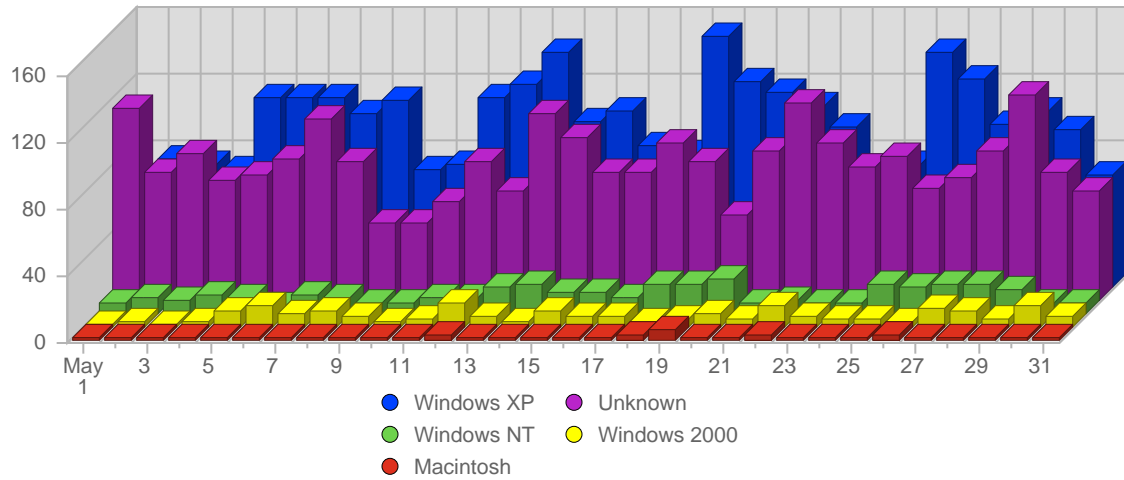

Browser Operating Systems

#	Icon	Operating System	Total Visits	Average Visits Historically	Change	Percent of Visits
1.		Windows XP	3,093	2,040,64	+290 ▲	48,43%
2.		Unknown	2,557	1,804,36	-579 ▼	40,03%
3.		Windows NT	347	164,64	+62 ▲	5,43%
4.		Windows 2000	212	172,82	+20 ▲	3,32%
5.		Macintosh	52	28,09	+15 ▲	0,81%
6.		Macintosh OS X	33	25,00	-10 ▼	0,52%
7.		Windows 98	31	22,20	-2 ▼	0,49%
8.		Windows 2003	23	70,10	-39 ▼	0,36%
9.		Linux	22	20,18	+3 ▲	0,34%
10.		Windows ME	11	14,20	-6 ▼	0,17%
11.		Macintosh PPC	5	3,63	+4 ▲	0,08%
12.		Sun OS	1	0,50	+1 ▲	0,02%
			6,387	4,355	-243