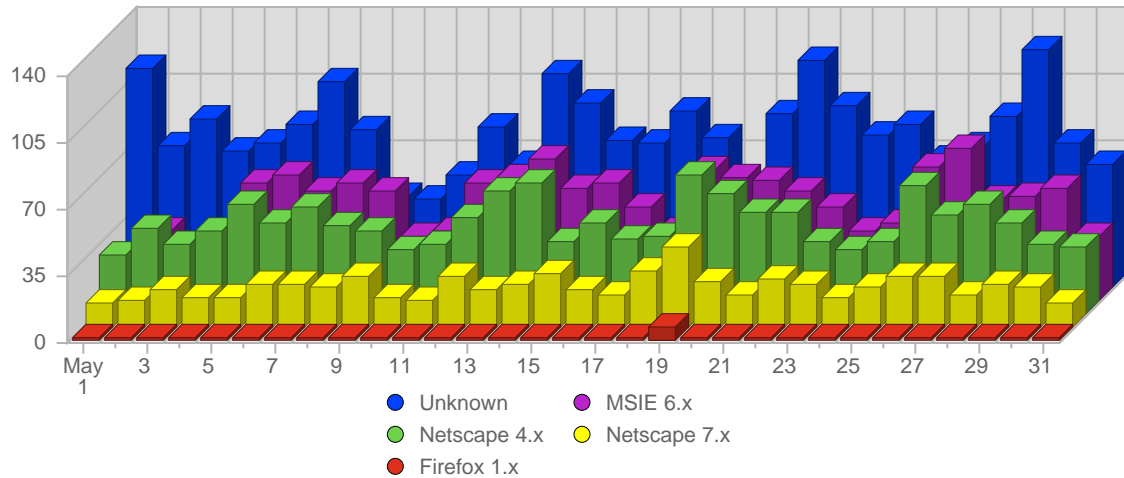

Browser Types

#	Icon	Browser Type	Total Visits	Average Visits Historically	Change	Percent of Visits
1.		Unknown	2,549	1,791,64	-573 ▼	39,91%
2.		MSIE 6.x	1,619	1,195,36	+114 ▲	25,35%
3.		Netscape 4.x	1,474	935,82	+114 ▲	23,08%
4.		Netscape 7.x	653	362,55	+98 ▲	10,22%
5.		Firefox 1.x	25	25,40	-7 ▼	0,39%
6.		MSIE 5.0x	22	16,40	+4 ▲	0,34%
7.		Avant	14	5,00	+5 ▲	0,22%
8.		Opera 3.x	14	10,00	+8 ▲	0,22%
9.		MSIE 5.5	13	9,10	+4 ▲	0,20%
10.		Firefox 0.x	2	1,25	+2 ▲	0,03%
11.		Netscape 3.x	2	1,60	-2 ▼	0,03%
			6,387	4,354	-243