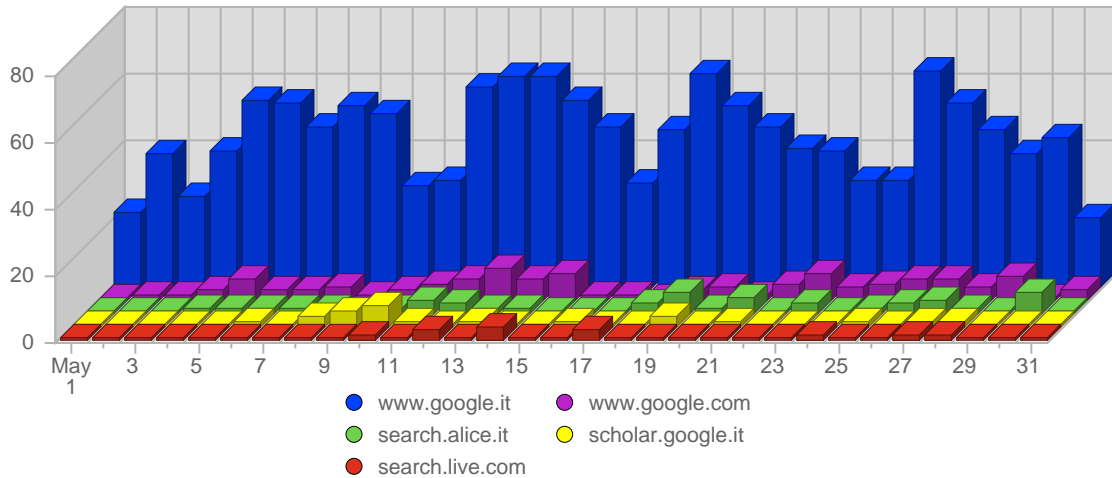

Referring Domains

#	Site Domain	Total Visits Referred	Average Visits Historically	Change	Percent of Visits
1.	www.google.it	1,411	1,258,64	+16 ▲	76,73%
2.	www.google.com	125	103,18	+28 ▲	6,80%
3.	search.alice.it	67	55,30	+1 ▲	3,64%
4.	scholar.google.it	42	15,75	+28 ▲	2,28%
5.	search.live.com	31	64,36	-28 ▼	1,69%
6.	search.msn.it	14	9,30	+4 ▲	0,76%
7.	www.counselingitalia.com	10	4,88	-3 ▼	0,54%
8.	www.google.ch	9	7,70	-5 ▼	0,49%
9.	digilander.libero.it	8	4,50	+4 ▲	0,44%
10.	www.vaivale.com	8	5,10	+2 ▲	0,44%
11.	it.search.yahoo.com	8	13,50	-4 ▼	0,44%
12.	scholar.google.com	7	43,70	-31 ▼	0,38%
13.	209.85.135.104	5	3,11	+2 ▲	0,27%
14.	cc.msnsnscache.com	5	0,80	+5 ▲	0,27%
15.	www.munax.com	5	1,50	+2 ▲	0,27%
16.	arianna.libero.it	5	3,80	0 ▬	0,27%
17.	search.conduit.com	4	1,60	+2 ▲	0,22%
18.	www.municipio.re.it	4	3,25	0 ▬	0,22%
19.	www.croceverde.re.it	4	1,00	+4 ▲	0,22%
20.	search.bearshare.com	4	0,50	+4 ▲	0,22%
21.	search.babylon.com	3	0,50	+2 ▲	0,16%
22.	wpop7.libero.it	3	-	+3 ▲	0,16%
23.	images.google.it	3	4,80	+2 ▲	0,16%
24.	mail.tiscali.it	2	1,00	+2 ▲	0,11%
25.	croceverde.re.it	2	-	+2 ▲	0,11%
		1,839	1,619	35