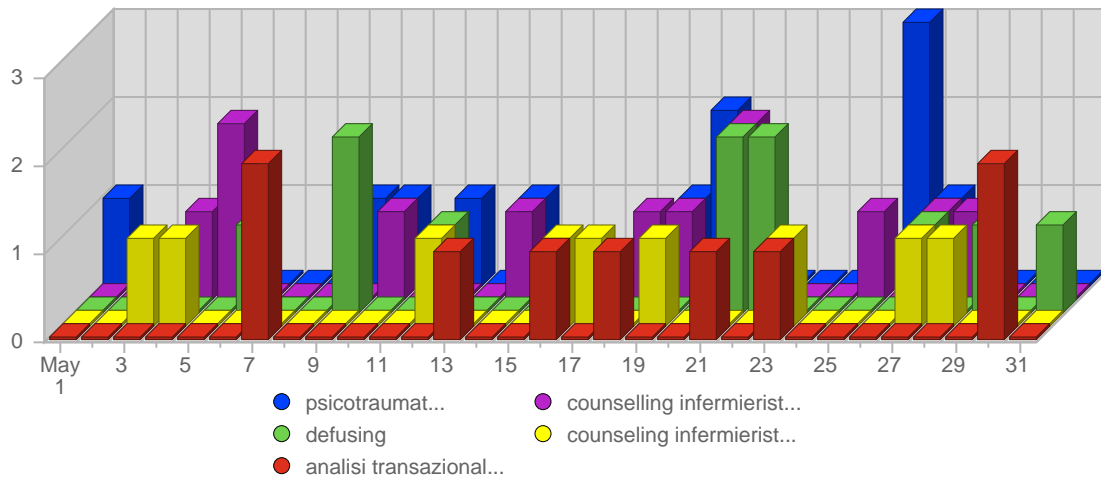

Search Phrases

#	Search Phrase	Total Visits Referred	Average Visits Historically	Change	Percent of Visits
1.	psicotraumat...	14	3,44	+5 ▲	0,91%
2.	counseling infermierist...	12	7,75	+8 ▲	0,78%
3.	defusing	11	6,89	-2 ▼	0,71%
4.	counseling infermierist...	9	3,22	-1 ▼	0,58%
5.	analisi transazionale...	9	9,30	-4 ▼	0,58%
6.	relazione aiuto	9	4,50	+1 ▲	0,58%
7.	counseling care	7	4,82	+4 ▲	0,45%
8.	triangolo drammatico	6	2,00	+1 ▲	0,39%
9.	stress inoculation training	5	-	+5 ▲	0,32%
10.	counseling sanitario	5	1,75	+2 ▲	0,32%
11.	egogramma	5	2,71	+4 ▲	0,32%
12.	sindrome post traumatica da stress	4	2,56	-2 ▼	0,26%
13.	counseling infermiere	4	1,75	+2 ▲	0,26%
14.	counseling	4	1,60	+3 ▲	0,26%
15.	il triangolo drammatico	4	0,67	+4 ▲	0,26%
16.	resilienza	4	5,70	-5 ▼	0,26%
17.	diagnosi analisi transazionale...	4	1,00	+4 ▲	0,26%
18.	tremonte giuseppe	4	2,13	+3 ▲	0,26%
19.	carlo alberto cavallo	3	4,00	0 ▬	0,19%
20.	casi in intervento di counseling	3	-	+3 ▲	0,19%
21.	di fabio counseling	3	1,17	+2 ▲	0,19%
22.	psicologia dell'emergenza	3	1,44	+1 ▲	0,19%
23.	strategie di coping	3	1,40	+3 ▲	0,19%
24.	giuseppe tremonte	3	2,10	+1 ▲	0,19%
25.	ergotropa	3	-	+3 ▲	0,19%
		1,547	238	39