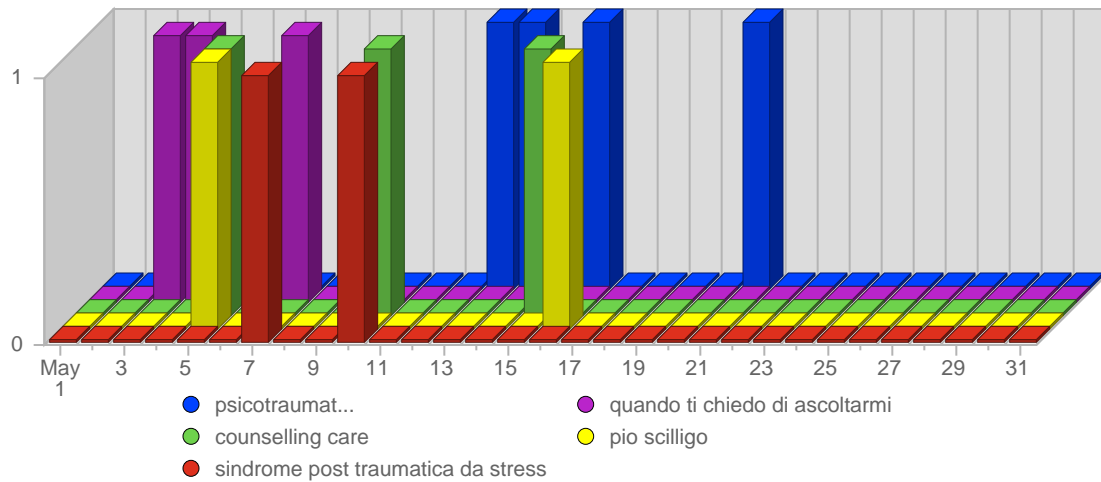

Search Phrases

#	Search Phrase	Total Visits Referred	Average Visits Historically	Change	Percent of Visits
1.	psicotraumat...	4	3,40	+1 ▲	0,94%
2.	quando ti chiedo di ascoltarmi	3	1.00	+3 ▲	0,71%
3.	counselling care	3	2.00	0 ▬	0,71%
4.	pio scilligo	2	2,25	+2 ▲	0,47%
5.	sindrome post traumatica da stress	2	1,33	0 ▬	0,47%
6.	pragmatica della comunicazion...	2	3,20	0 ▬	0,47%
7.	audiopsicofo...	2	3.00	0 ▬	0,47%
8.	alfred tomatis la notte uterina	2	-	+2 ▲	0,47%
9.	egogramma	2	2,11	+1 ▲	0,47%
10.	psicologo montecchio emilia	2	-	+2 ▲	0,47%
11.	critical incident stress management	2	-	+2 ▲	0,47%
12.	defusing	2	2,50	0 ▬	0,47%
13.	pragmatica comunicazion... umana	2	2,14	+2 ▲	0,47%
14.	cosa servono le emozioni	2	1.00	+1 ▲	0,47%
15.	pietro spagnulo	2	1.00	+1 ▲	0,47%
16.	dolores munari	2	-	+2 ▲	0,47%
17.	cri scandiano	2	-	+2 ▲	0,47%
18.	counselling amicale	2	-	+2 ▲	0,47%
19.	gaensbauer	2	-	+2 ▲	0,47%
20.	amlis modena	1	-	+1 ▲	0,24%
21.	dissociazion... somatica	1	-	+1 ▲	0,24%
22.	bassi zamburlin	1	-	+1 ▲	0,24%
23.	sars al pronto soccorso ppt	1	-	+1 ▲	0,24%
24.	goldwurm training ottimismo	1	-	+1 ▲	0,24%
25.	nevrosi traumatica oppenheim	1	-	+1 ▲	0,24%
		425	70	128