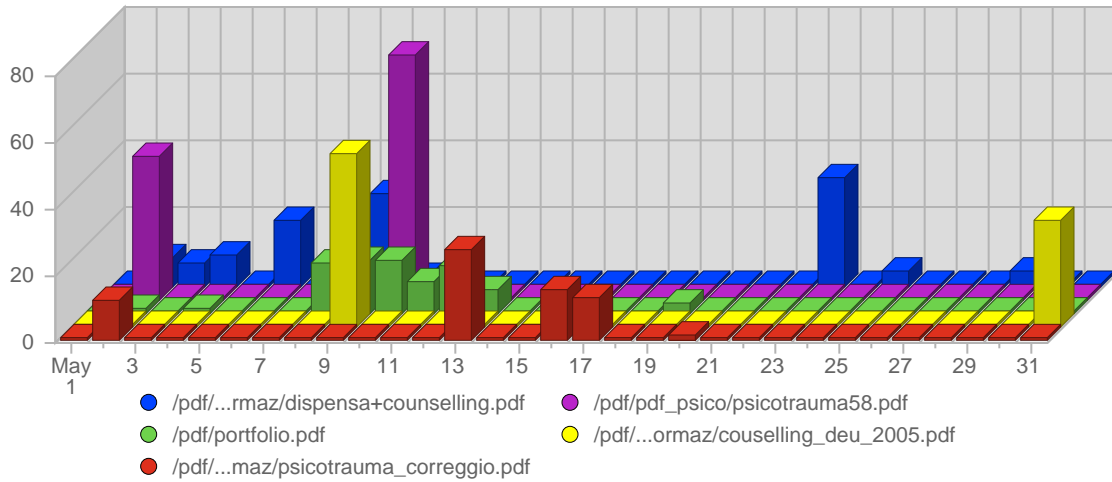

Media & Downloads

#	File	Total Downloads	Average Downloads Historically	Change	Percent of Downloads
1.	/pdf/pdf_formaz/dispensa+counselling.pdf	123	101,83	-25 ▼	7,25%
2.	/pdf/pdf_psico/psicotrauma58.pdf	119	29,33	+119 ▲	7,02%
3.	/pdf/portfolio.pdf	90	18,00	+64 ▲	5,31%
4.	/pdf/pdf_formaz/counselling_deu_2005.pdf	86	11,60	+78 ▲	5,07%
5.	/pdf/pdf_formaz/psicotrauma_correggio.pdf	71	29,00	+55 ▲	4,19%
6.	/pdf/pdf_psico/psicotrauma57.pdf	69	20,25	+40 ▲	4,07%
7.	/pdf/pdf_psico/psicotrauma59.pdf	62	4,33	+62 ▲	3,66%
8.	/pdf/pdf_psico/psicotrauma63.pdf	55	15,33	+55 ▲	3,24%
9.	/pdf/pdf_formaz/counselling_cri_2005.pdf	47	15,00	+41 ▲	2,77%
10.	/pdf/curriculum.pdf	37	16,60	+20 ▲	2,18%
11.	/pdf/pdf_formaz/esperienze_cri_2005.pdf	33	13,40	+27 ▲	1,95%
12.	/pdf/pdf_formaz/psicotrauma_pacs_2005.pdf	31	8,83	+19 ▲	1,83%
13.	/pdf/...maz/dispensa_psicotraumatologia.pdf	30	16,20	-1 ▼	1,77%
14.	/pdf/pdf_couns/counselling31.pdf	30	-	+30 ▲	1,77%
15.	/pdf/pdf_couns/analisi_transaksiionale.pdf	29	12,60	+20 ▲	1,71%
16.	/pdf/pdf_ps/il+primo+soccorso.pdf	27	19,17	-2 ▼	1,59%
17.	/pdf/pdf_couns/counselling30.pdf	22	35,60	-22 ▼	1,30%
18.	/pdf/pdf_couns/counselling32.pdf	19	4,40	+12 ▲	1,12%
19.	/pdf/pdf_ps/pbls_laici.pdf	16	16,17	-2 ▼	0,94%
20.	/pdf/pdf_psico/psicotrauma14.pdf	14	4,67	+13 ▲	0,83%
21.	/pdf/pdf_psico/psicotrauma32.pdf	14	4,33	+12 ▲	0,83%
22.	/pdf/pdf_psico/psicotrauma48.pdf	13	7,20	+13 ▲	0,77%
23.	/pdf/pdf_psico/psicotrauma68.pdf	13	6,33	+7 ▲	0,77%
24.	/pdf/pdf_psico/psicotrauma27.pdf	13	4,83	+8 ▲	0,77%
25.	/pdf/pdf_psico/psicotrauma61.pdf	13	4,25	+9 ▲	0,77%
		1,696	689	1,010