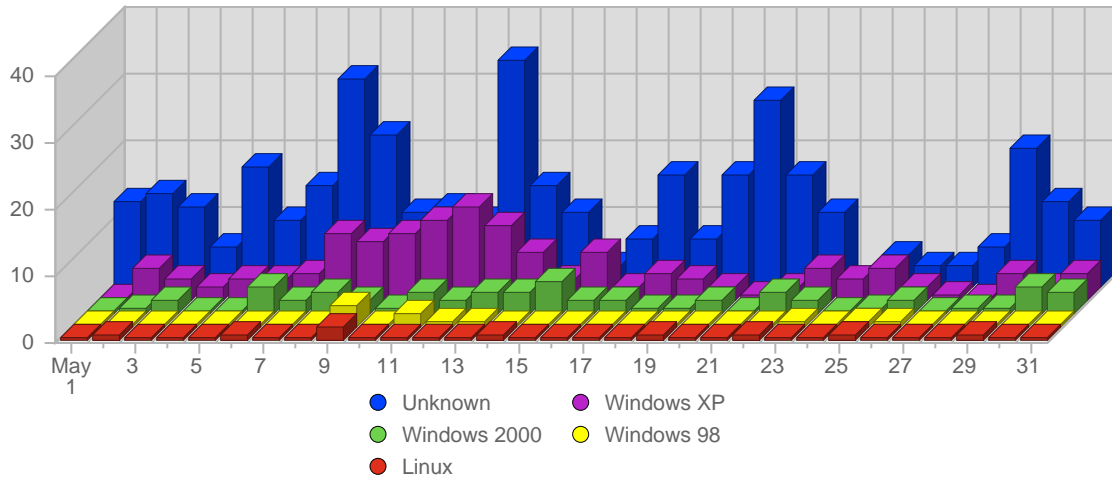

Browser Operating Systems

#	Icon	Operating System	Total Visits	Average Visits Historically	Change	Percent of Visits
1.		Unknown	404	253,33	+43 ▲	63,32%
2.		Windows XP	143	76,83	+72 ▲	22,41%
3.		Windows 2000	56	35,33	+22 ▲	8,78%
4.		Windows 98	10	5,40	+8 ▲	1,57%
5.		Linux	9	8,83	0 ▬	1,41%
6.		Windows ME	5	1,25	+5 ▲	0,78%
7.		Macintosh OS X	3	2,80	-2 ▼	0,47%
8.		Windows NT	3	1,00	+2 ▲	0,47%
9.		Windows 95	2	0,50	+1 ▲	0,31%
10.		Windows 2003	1	0,50	+1 ▲	0,16%
11.		Macintosh PPC	1	0,67	0 ▬	0,16%
12.		Windows 3.1x	1	-	+1 ▲	0,16%
			638	383	153