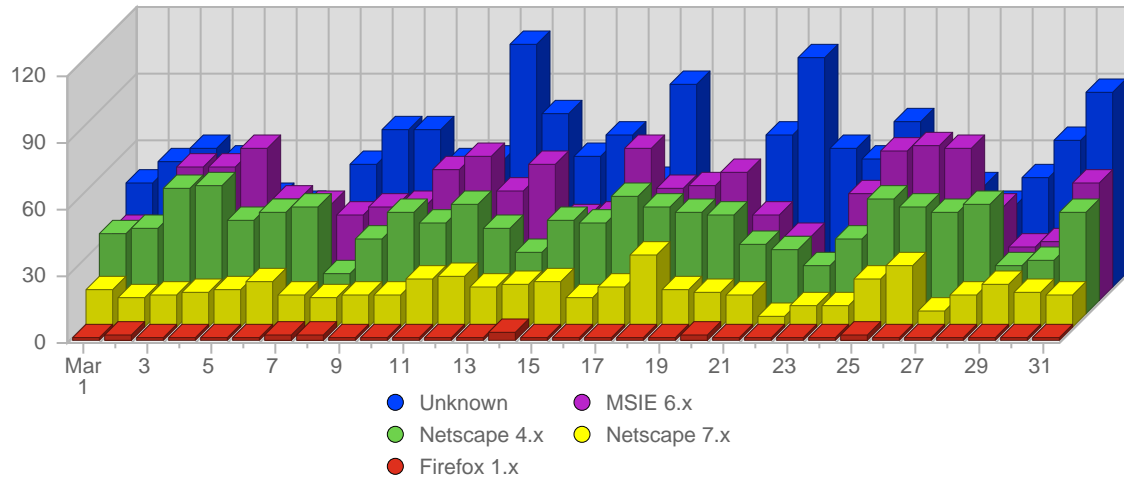

Browser Types

#	Icon	Browser Type	Total Visits	Average Visits Historically	Change	Percent of Visits
1.		Unknown	1,849	1,791,64	+360 ▲	35,76%
2.		MSIE 6.x	1,478	1,195,36	-42 ▼	28,59%
3.		Netscape 4.x	1,248	935,82	-131 ▼	24,14%
4.		Netscape 7.x	514	362,55	+89 ▲	9,94%
5.		Firefox 1.x	22	25,40	-33 ▼	0,43%
6.		Opera 3.x	14	10,00	+4 ▲	0,27%
7.		MSIE 5.5	11	9,10	-3 ▼	0,21%
8.		Avant	11	5,00	+6 ▲	0,21%
9.		MSIE 5.0x	9	16,40	-16 ▼	0,17%
10.		Netscape 2.x	5	6,50	-10 ▼	0,10%
11.		Firefox 0.x	3	1,25	+3 ▲	0,06%
12.		Safari 1.x	2	1,00	+1 ▲	0,04%
13.		Opera 6.x	1	-	+1 ▲	0,02%
14.		AOL 4.x	1	-	+1 ▲	0,02%

Continued on Page 12 ...