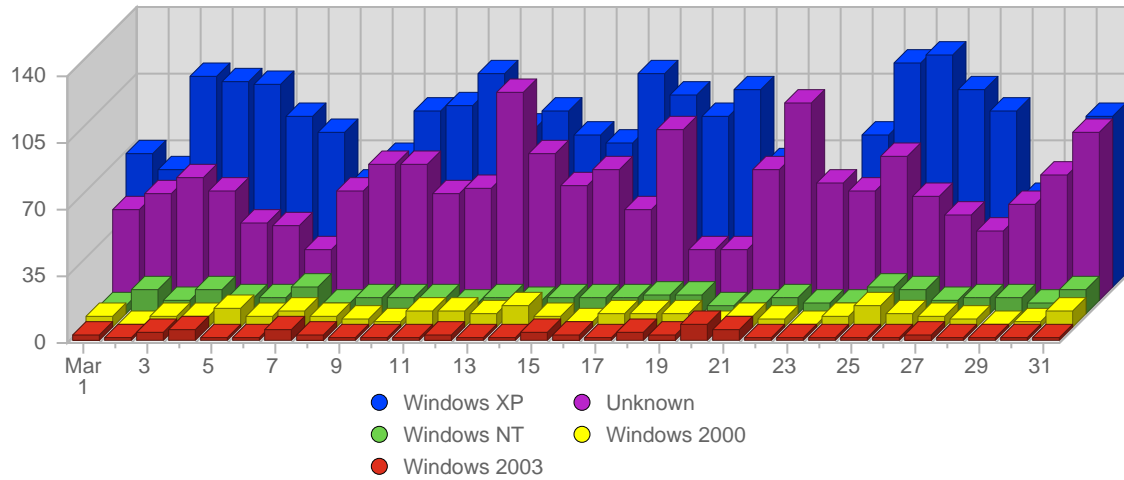

Browser Types

#	Icon	Browser Type	Total Visits	Average Visits Historically	Change	Percent of Visits
1.		Unknown	1,849	1,791,64	+360 ▲	35,76%
2.		MSIE 6.x	1,478	1,195,36	-42 ▼	28,59%
3.		Netscape 4.x	1,248	935,82	-131 ▼	24,14%
4.		Netscape 7.x	514	362,55	+89 ▲	9,94%
5.		Firefox 1.x	22	25,40	-33 ▼	0,43%
6.		Opera 3.x	14	10,00	+4 ▲	0,27%
7.		MSIE 5.5	11	9,10	-3 ▼	0,21%
8.		Avant	11	5,00	+6 ▲	0,21%
9.		MSIE 5.0x	9	16,40	-16 ▼	0,17%
10.		Netscape 2.x	5	6,50	-10 ▼	0,10%
11.		Firefox 0.x	3	1,25	+3 ▲	0,06%
12.		Safari 1.x	2	1,00	+1 ▲	0,04%
13.		Opera 6.x	1	-	+1 ▲	0,02%
14.		AOL 4.x	1	-	+1 ▲	0,02%

Continued on Page 12 ...

... continued from Page 11

15.		MSIE 2.x	1	-	+1 ▲	0,02%
16.		AOL 9.x	1	0,67	+1 ▲	0,02%
			5,170	4,354	227	

Browser Operating Systems

#	Icon	Operating System	Total Visits	Average Visits Historically	Change	Percent of Visits
1.		Windows XP	2,650	2,040,64	-68 ▼	51,26%
2.		Unknown	1,858	1,804,36	+323 ▲	35,94%
3.		Windows NT	259	164,64	-2 ▼	5,01%
4.		Windows 2000	179	172,82	-41 ▼	3,46%
5.		Windows 2003	73	70,10	+7 ▲	1,41%
6.		Macintosh OS X	40	25,00	+16 ▲	0,77%
7.		Macintosh	37	28,09	-4 ▼	0,72%
8.		Linux	31	20,18	+2 ▲	0,60%
9.		Windows 98	23	22,20	+2 ▲	0,45%
10.		Windows ME	14	14,20	-3 ▼	0,27%
11.		Windows 95	3	1,33	+1 ▲	0,06%
12.		Macintosh PPC	3	3,63	-3 ▼	0,06%
			5,170	4,355	227	