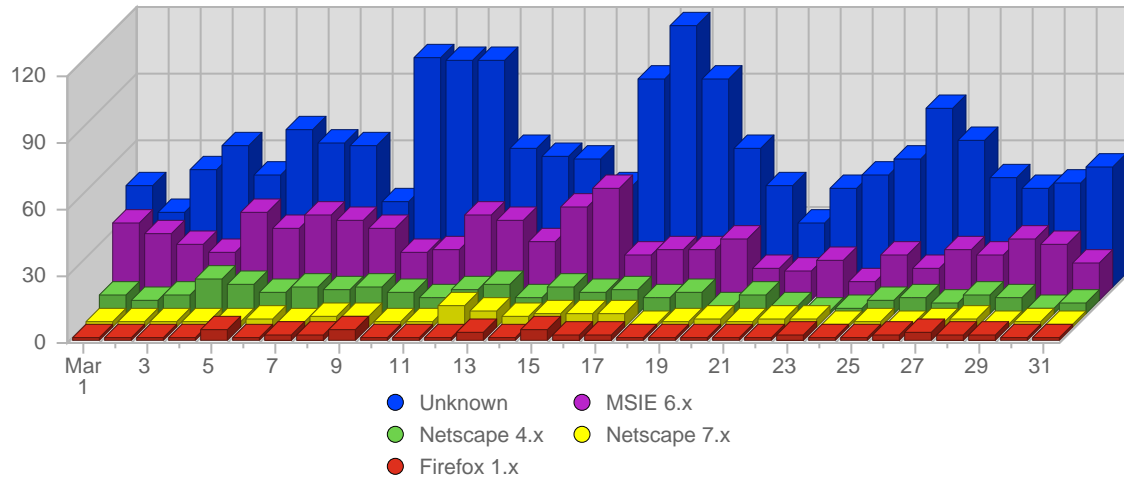

Browser Types

#	Icon	Browser Type	Total Visits	Average Visits Historically	Change	Percent of Visits
1.		Unknown	1,950	883,25	+146 ▲	59,58%
2.		MSIE 6.x	822	526,13	-578 ▼	25,12%
3.		Netscape 4.x	253	153,22	-181 ▼	7,73%
4.		Netscape 7.x	107	41,00	-33 ▼	3,27%
5.		Firefox 1.x	53	41,44	-53 ▼	1,62%
6.		Netscape 2.x	49	6,20	+48 ▲	1,50%
7.		MSIE 5.0x	22	19,07	-26 ▼	0,67%
8.		MSIE 5.5	6	7,14	-6 ▼	0,18%
9.		Opera 7.x	4	0,50	+4 ▲	0,12%
10.		Opera 3.x	2	3,36	-3 ▼	0,06%
11.		Avant	2	2,29	-4 ▼	0,06%
12.		Netscape 4.5	2	1,50	+2 ▲	0,06%
13.		AOL 9.x	1	0,50	+1 ▲	0,03%
			3,273	1,606	-687