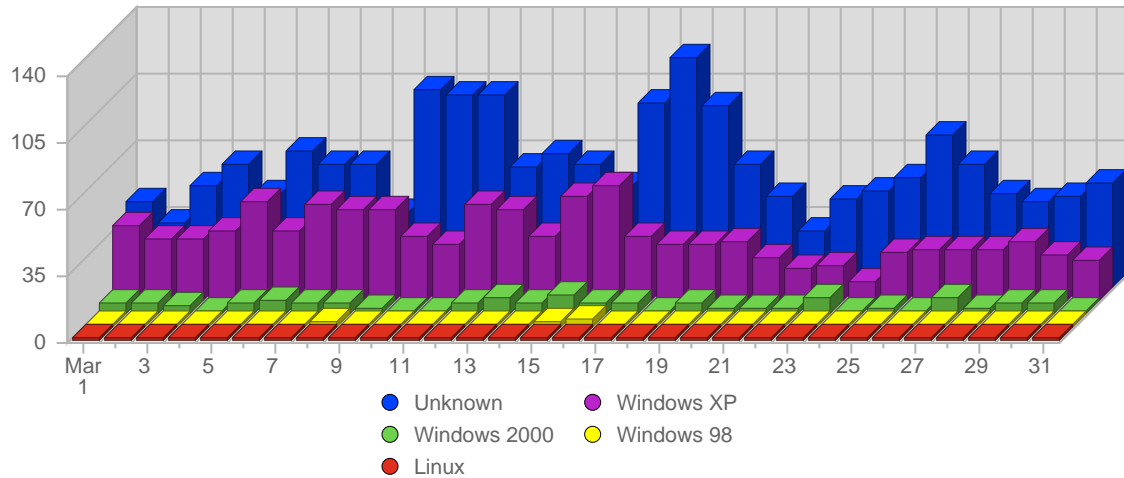

Browser Operating Systems

#	Icon	Operating System	Total Visits	Average Visits Historically	Change	Percent of Visits
1.		Unknown	1,990	882,81	+186 ▲	60,80%
2.		Windows XP	1,058	555,75	-703 ▼	32,33%
3.		Windows 2000	133	88,75	-72 ▼	4,06%
4.		Windows 98	26	22,67	-37 ▼	0,79%
5.		Linux	17	11,81	-1 ▼	0,52%
6.		Windows ME	15	9,64	-10 ▼	0,46%
7.		Windows NT	14	8,67	+1 ▲	0,43%
8.		Macintosh	8	6,00	-12 ▼	0,24%
9.		Macintosh OS X	5	8,00	-24 ▼	0,15%
10.		Windows 2003	4	4,60	-6 ▼	0,12%
11.		Macintosh PPC	3	3,15	-7 ▼	0,09%
			3,273	1,611	-687