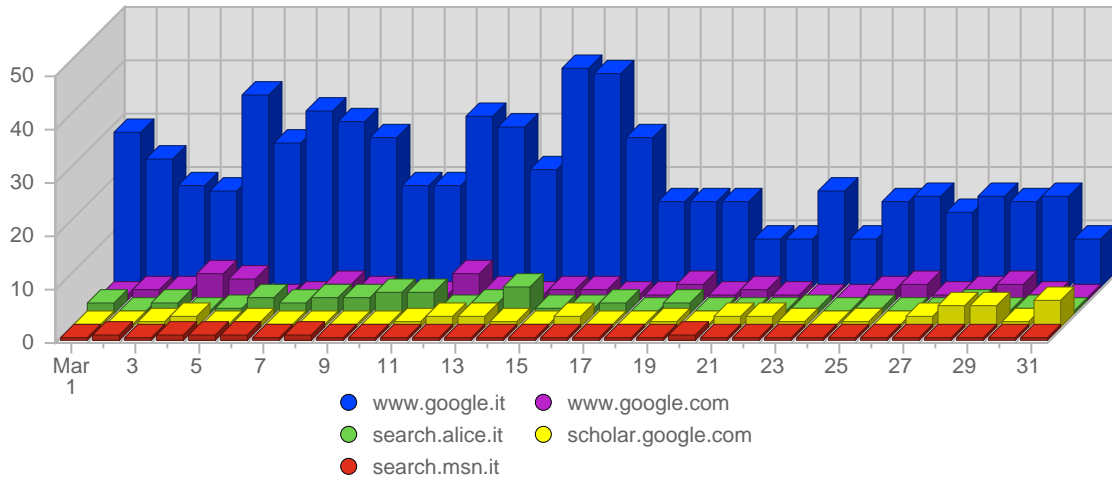

Referring Domains

#	Site Domain	Total Visits Referred	Average Visits Historically	Change	Percent of Visits
1.	www.google.it	675	335,38	-571 ▼	76,53%
2.	www.google.com	55	29,69	-48 ▼	6,24%
3.	search.alice.it	43	93,57	-111 ▼	4,88%
4.	scholar.google.com	35	16,75	+17 ▲	3,97%
5.	search.msn.it	6	8,57	+3 ▲	0,68%
6.	www.google.ch	5	4,38	-6 ▼	0,57%
7.	digilander.libero.it	5	4,33	-1 ▼	0,57%
8.	images.google.it	5	-	+5 ▲	0,57%
9.	www.municipio.re.it	4	6,64	-2 ▼	0,45%
10.	search.sweetim.com	4	0,50	+3 ▲	0,45%
11.	arianna.libero.it	4	3,55	-4 ▼	0,45%
12.	www.google.com.co	3	1,00	+1 ▲	0,34%
13.	209.85.135.104	3	4,40	-1 ▼	0,34%
14.	www.google.es	3	1,00	+1 ▲	0,34%
15.	search.live.com	3	2,00	+1 ▲	0,34%
16.	www.google.de	2	3,25	-2 ▼	0,23%
17.	www.croceverde.re.it	2	1,00	+2 ▲	0,23%
18.	search.bearshare.com	2	-	+2 ▲	0,23%
19.	www.ricercalink.it	2	1,00	+1 ▲	0,23%
20.	search.msn.com	1	1,64	0 ▬	0,11%
21.	blog.aruba.it	1	1,67	+1 ▲	0,11%
22.	www.google.at	1	0,50	+1 ▲	0,11%
23.	translate.google.com	1	-	+1 ▲	0,11%
24.	216.109.124.98	1	-	+1 ▲	0,11%
25.	www.google.com.au	1	-	+1 ▲	0,11%
		882	440	-711