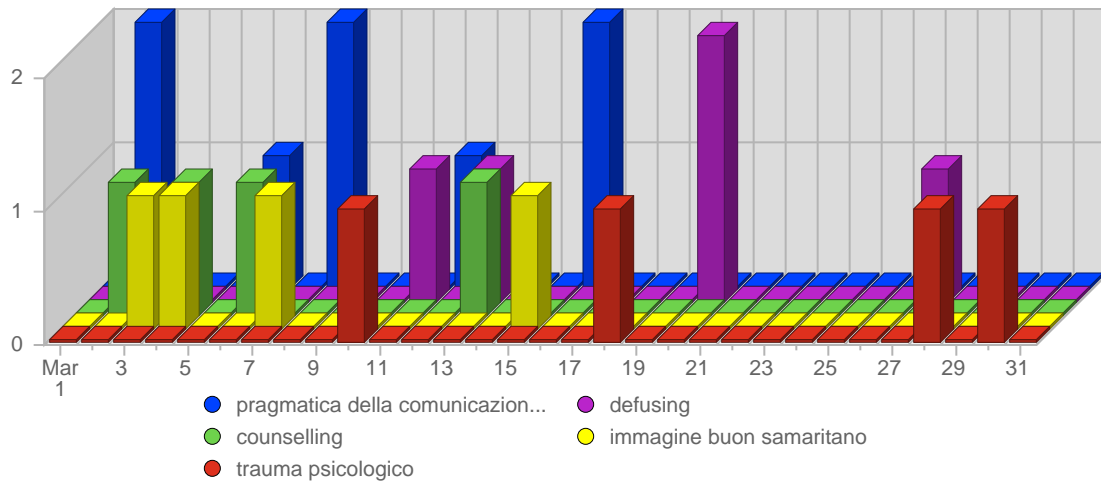

Search Phrases

#	Search Phrase	Total Visits Referred	Average Visits Historically	Change	Percent of Visits
1.	pragmatica della comunicazion...	8	2.00	+4 ▲	1,07%
2.	defusing	5	2.00	+2 ▲	0,67%
3.	counselling	4	1,22	+3 ▲	0,53%
4.	immagine buon samaritano	4	0,50	+3 ▲	0,53%
5.	trauma psicologico	4	1,80	+1 ▲	0,53%
6.	processo empatico	4	1.00	+2 ▲	0,53%
7.	psicotraumat... del soccorso	3	1,67	+3 ▲	0,40%
8.	autotutela	3	0,50	+3 ▲	0,40%
9.	debriefing defusing	3	1,50	+2 ▲	0,40%
10.	comunicazion... disfunzional...	3	1.00	+3 ▲	0,40%
11.	assiomi della comunicazion...	3	1.00	+1 ▲	0,40%
12.	scala maslach	3	0,67	+2 ▲	0,40%
13.	di fabio counseling	3	-	+3 ▲	0,40%
14.	bibliografia counseling	3	0,75	+2 ▲	0,40%
15.	egogramma	3	2,17	-2 ▼	0,40%
16.	parto emergenza	2	-	+2 ▲	0,27%
17.	... della comunicazion... umana di watzlawick	2	1.00	+2 ▲	0,27%
18.	counselling infermieri	2	1.00	+2 ▲	0,27%
19.	pediatric basic life support	2	0,50	+2 ▲	0,27%
20.	infantino debora	2	1.00	+1 ▲	0,27%
21.	strategie di cooping	2	-	+2 ▲	0,27%
22.	semantica counselling	2	-	+2 ▲	0,27%
23.	audiopsicofo...	2	3,17	-3 ▼	0,27%
24.	aiutare senza bruciarsi	2	-	+2 ▲	0,27%
25.	sindrome post traumatica da stress	2	1.00	0 ▬	0,27%
		751	57	-607