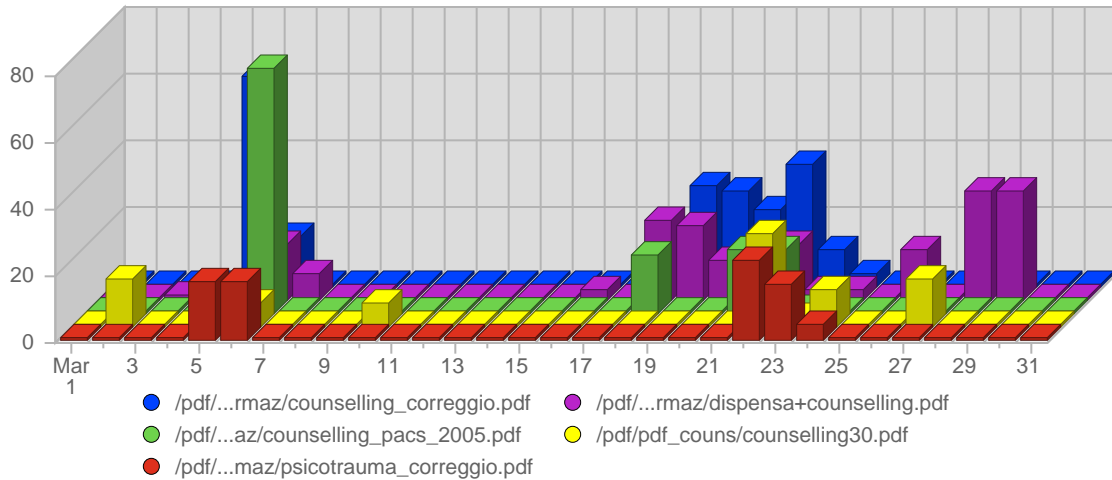

Media & Downloads

#	File	Total Downloads	Average Downloads Historically	Change	Percent of Downloads
1.	/pdf/pdf_formaz/counselling_correggio.pdf	221	7,33	+221 ▲	10,49%
2.	/pdf/pdf_formaz/dispensa+counselling.pdf	196	101,83	+87 ▲	9,31%
3.	/pdf/pdf_formaz/counselling_pacs_2005.pdf	137	25,17	+134 ▲	6,51%
4.	/pdf/pdf_couns/counselling30.pdf	88	33,33	+45 ▲	4,18%
5.	/pdf/pdf_formaz/psicotrauma_correggio.pdf	87	29,00	+87 ▲	4,13%
6.	/pdf/pdf_formaz/counselling_cri_2005.pdf	60	20,33	+57 ▲	2,85%
7.	/pdf/pdf_ps/pbls_laici.pdf	59	16,17	+57 ▲	2,80%
8.	/pdf/pdf_formaz/counselling_cri_2004.pdf	54	11,17	+51 ▲	2,56%
9.	/pdf/pdf_ps/il+primo+soccorso.pdf	53	19,17	+50 ▲	2,52%
10.	/pdf/pdf_formaz/counselling_deu_2005.pdf	46	24,00	+44 ▲	2,18%
11.	/pdf/pdf_psico/psicotrauma63.pdf	42	25,25	+38 ▲	1,99%
12.	/pdf/curriculum.pdf	39	20,00	+35 ▲	1,85%
13.	/pdf/pdf_couns/analisi+transazionale.pdf	32	15,33	+15 ▲	1,52%
14.	/pdf/pdf_psico/psicotrauma65.pdf	32	10,20	+24 ▲	1,52%
15.	/pdf/portfolio.pdf	27	30,00	+20 ▲	1,28%
16.	/pdf/pdf_couns/pragmatica.pdf	25	10,33	+11 ▲	1,19%
17.	/pdf/pdf_psico/psicotrauma66.pdf	22	6,40	+20 ▲	1,05%
18.	/pdf/pdf_couns/counselling29.pdf	20	5,40	+18 ▲	0,95%
19.	/pdf/pdf_formaz/psicotrauma_cri_2004.pdf	20	7,17	+15 ▲	0,95%
20.	/pdf/...maz/dispensa_psicotraumatologia.pdf	20	18,50	+14 ▲	0,95%
21.	/pdf/pdf_ps/troppi_servizi.pdf	20	10,17	+18 ▲	0,95%
22.	/pdf/pdf_psico/psicotrauma69.pdf	19	5,33	+19 ▲	0,90%
23.	/pdf/pdf_couns/counselling35.zip	19	5,60	+16 ▲	0,90%
24.	/pdf/.../leggi_di_murphy_per_soccorritori.pdf	17	9,67	+14 ▲	0,81%
25.	/pdf/pdf_ps/sirene.zip	17	9,20	+17 ▲	0,81%
		2,106	860	1,417