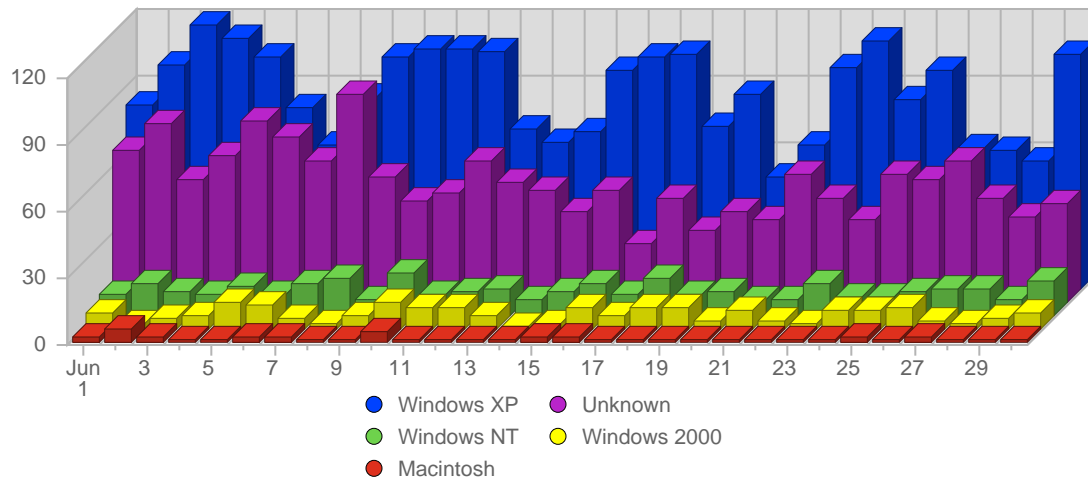

Browser Operating Systems

#	Icon	Operating System	Total Visits	Average Visits Historically	Change	Percent of Visits
1.		Windows XP	2,658	2,107,23	-435 ▼	53,50%
2.		Unknown	1,623	1,785,77	-934 ▼	32,67%
3.		Windows NT	337	186,31	-10 ▼	6,78%
4.		Windows 2000	194	174,00	-18 ▼	3,91%
5.		Macintosh	42	29,54	-10 ▼	0,85%
6.		Linux	29	22,00	+7 ▲	0,58%
7.		Macintosh OS X	28	26,62	-5 ▼	0,56%
8.		Windows 2003	25	60,15	+2 ▲	0,50%
9.		Windows 98	20	21,92	-11 ▼	0,40%
10.		Windows ME	7	12,62	-4 ▼	0,14%
11.		Windows 3.1x	3	1,50	+3 ▲	0,06%
12.		Sun OS	1	0,50	0 ▬	0,02%
13.		Macintosh PPC	1	3,50	-4 ▼	0,02%
			4,968	4,430	-1,419