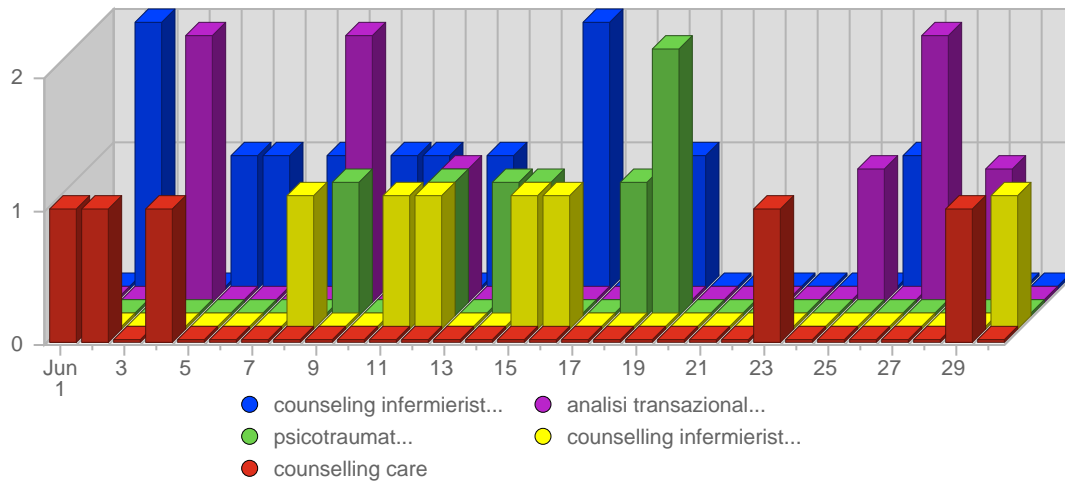

Search Phrases

#	Search Phrase	Total Visits Referred	Average Visits Historically	Change	Percent of Visits
1.	counseling infermierist...	12	4,92	+3 ▲	0,91%
2.	analisi transazionale...	9	9,15	0 ▬	0,68%
3.	psicotraumat...	7	4,58	-7 ▼	0,53%
4.	counseling infermierist...	6	8,09	-6 ▼	0,46%
5.	counseling care	5	4,85	-2 ▼	0,38%
6.	giuseppe tremonte	5	2,42	+2 ▲	0,38%
7.	tapiramato	5	2,67	+4 ▲	0,38%
8.	counseling analisi transazionale...	4	2,00	+4 ▲	0,30%
9.	crescita post traumatica	4	0,50	+4 ▲	0,30%
10.	triangolo drammatico	4	3,14	-2 ▼	0,30%
11.	counseling	4	1,60	0 ▬	0,30%
12.	carlo alberto cavallo	3	3,29	0 ▬	0,23%
13.	sindrome post traumatica da stress	3	2,73	-1 ▼	0,23%
14.	stress inoculation training	3	1,50	-2 ▼	0,23%
15.	trriage psichiatrico maxiemergenz...	3	-	+3 ▲	0,23%
16.	emozioni parassite	3	1,00	+1 ▲	0,23%
17.	defusing	3	6,82	-8 ▼	0,23%
18.	il triangolo drammatico	3	1,80	-1 ▼	0,23%
19.	coping definizione	3	1,20	+2 ▲	0,23%
20.	copione di vita	3	1,14	+2 ▲	0,23%
21.	tesi burnout	3	0,50	+2 ▲	0,23%
22.	bartocci	2	-	+2 ▲	0,15%
23.	copioni analisi transazionale...	2	-	+2 ▲	0,15%
24.	la relazione professional... aiuto nel nursing	2	-	+2 ▲	0,15%
25.	giochi eric berne	2	1,00	+2 ▲	0,15%
		1,316	254	-231