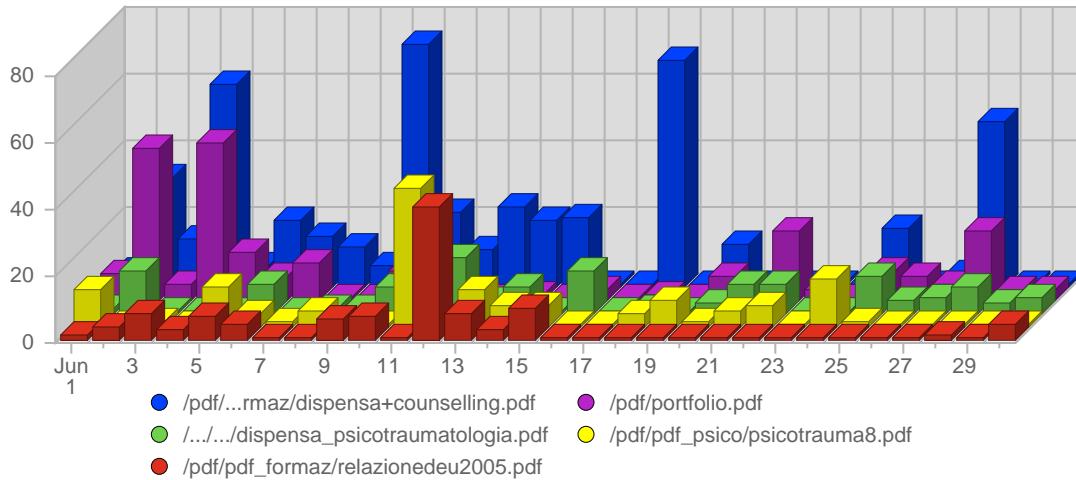

Media & Downloads

#	File	Total Downloads	Average Downloads Historically	Change	Percent of Downloads
1.	/pdf/pdf_formaz/dispensa+counselling.pdf	499	351,72	+63 ▲	18,25%
2.	/pdf/portfolio.pdf	256	124,16	+44 ▲	9,36%
3.	/pdf/...maz/dispensa_psicotraumatologia.pdf	145	63,44	+14 ▲	5,30%
4.	/pdf/pdf_psico/psicotrauma8.pdf	145	28,77	+101 ▲	5,30%
5.	/pdf/pdf_formaz/relazionedeu2005.pdf	114	25,61	+72 ▲	4,17%
6.	/pdf/pdf_formaz/pragmatica.pdf	114	157,17	+33 ▲	4,17%
7.	/pdf/pdf_psico/psicotrauma24.pdf	88	88,79	-133 ▼	3,22%
8.	/pdf/pdf_formaz/counselling_uniinf_2006.pdf	68	34,00	+60 ▲	2,49%
9.	/convegnovvf/vvf+debora+infantino.ppt	64	34,20	-24 ▼	2,34%
10.	/pdf/pdf_psico/psicotrauma48.pdf	61	35,12	+14 ▲	2,23%
11.	/pdf/pdf_psico/psicotrauma89.pdf	51	33,31	+30 ▲	1,87%
12.	/pdf/pdf_ps/il+primo+soccorso.pdf	39	176,00	+29 ▲	1,43%
13.	/pdf/pdf_couns/counselling25.pdf	31	17,18	+3 ▲	1,13%
14.	/pdf/pdf_psico/psicotrauma103.pdf	31	28,00	+17 ▲	1,13%
15.	/pdf/pdf_formaz/psicotrauma_deu_2005.pdf	27	27,58	+19 ▲	0,99%
16.	/pdf/curriculum.pdf	27	44,21	+10 ▲	0,99%
17.	/pdf/pdf_at/at9.pdf	25	10,75	+12 ▲	0,91%
18.	/pdf/pdf_formaz/psicotrauma_deu_2006.pdf	25	39,14	+24 ▲	0,91%
19.	/pdf/pdf_formaz/counselling_cri_2004.pdf	24	33,06	+22 ▲	0,88%
20.	/convegnovvf/convegnovvf_re.pdf	23	31,00	+9 ▲	0,84%
21.	/pdf/pdf_at/at13.pdf	22	9,33	-3 ▼	0,80%
22.	/pdf/pdf_psico/psicotrauma86.pdf	22	30,39	-13 ▼	0,80%
23.	/pdf/pdf_psico/psicotrauma73.pdf	21	27,86	-33 ▼	0,77%
24.	/pdf/pdf_couns/counselling32.pdf	21	18,41	+3 ▲	0,77%
25.	/pdf/pdf_at/at8.pdf	20	5,67	+9 ▲	0,73%
		2,735	3,406	-349