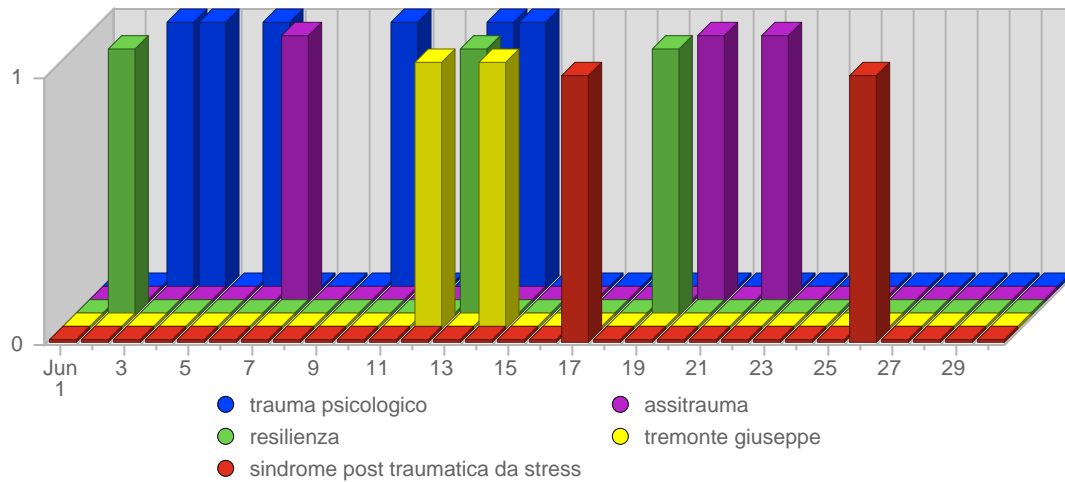

Search Phrases

#	Search Phrase	Total Visits Referred	Average Visits Historically	Change	Percent of Visits
1.	trauma psicologico	6	2.00	+5 ▲	1,41%
2.	assitrauma	3	1,17	+3 ▲	0,71%
3.	resilienza	3	2.00	+3 ▲	0,71%
4.	tremonte giuseppe	3	1,25	+3 ▲	0,71%
5.	sindrome post traumatica da stress	2	1,43	0 ▬	0,47%
6.	analisi transazional... contaminazio...	2	1.00	+2 ▲	0,47%
7.	analisi transazional... nei film	2	-	+2 ▲	0,47%
8.	pragmatica della comunicazion...	2	3.00	0 ▬	0,47%
9.	analisi transazional... impasse	2	-	+2 ▲	0,47%
10.	infantino debora	2	1.00	+2 ▲	0,47%
11.	egogramma	2	2,11	0 ▬	0,47%
12.	counselling care	2	2,08	-1 ▼	0,47%
13.	massaggio neoreichiano	2	1.00	+2 ▲	0,47%
14.	...matica della comunicazion... umana assiomi	2	-	+2 ▲	0,47%
15.	controingiun...	2	0,50	+1 ▲	0,47%
16.	www.counsell... care.it	2	1,75	+2 ▲	0,47%
17.	elettromiogr... facciale	2	0,50	+2 ▲	0,47%
18.	autotutela	2	1,25	+1 ▲	0,47%
19.	pietro spagnulo	2	1,25	0 ▬	0,47%
20.	debriefing defusing	2	1,33	+1 ▲	0,47%
21.	sars seirs	2	-	+2 ▲	0,47%
22.	naemt	2	-	+2 ▲	0,47%
23.	analisi transazional... film	2	-	+2 ▲	0,47%
24.	tesi di laurea in infermierist...	2	0,50	+1 ▲	0,47%
25.	triage psichiatrico	2	1.00	+2 ▲	0,47%
		425	67	0