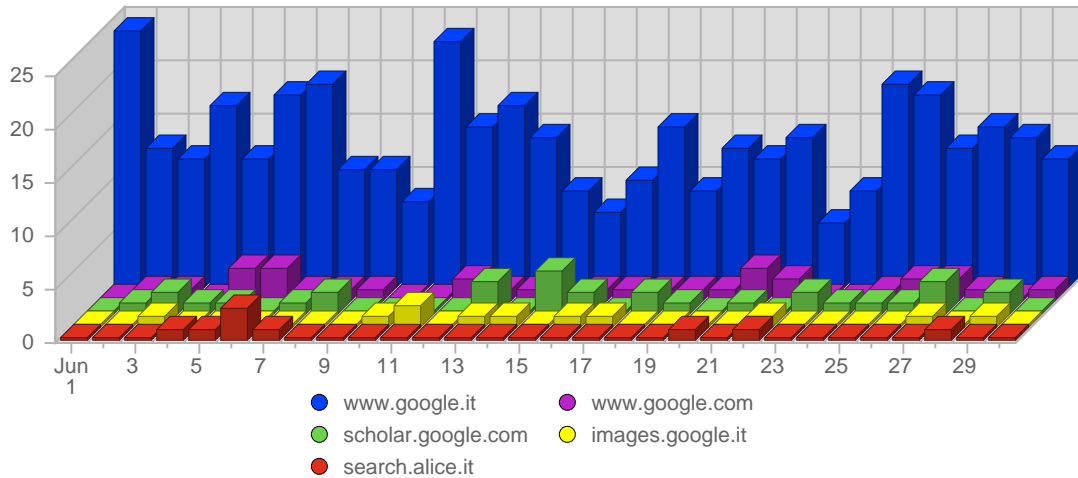

Referring Domains

#	Site Domain	Total Visits Referred	Average Visits Historically	Change	Percent of Visits
1.	www.google.it	409	338,11	+30 ▲	73,83%
2.	www.google.com	32	29,00	+6 ▲	5,78%
3.	scholar.google.com	31	34,29	-28 ▼	5,60%
4.	images.google.it	11	7,00	0 ▬	1,99%
5.	search.alice.it	9	75,89	-9 ▼	1,63%
6.	www.municipio.re.it	6	6,38	+1 ▲	1,08%
7.	search.msn.it	5	8,00	-4 ▼	0,90%
8.	arianna.libero.it	5	3,58	+5 ▲	0,90%
9.	digilander.libero.it	4	5,50	-2 ▼	0,72%
10.	books.google.it	4	-	+4 ▲	0,72%
11.	search.live.com	4	2,71	-1 ▼	0,72%
12.	it.altavista.com	3	1,25	+3 ▲	0,54%
13.	it.search.yahoo.com	3	5,24	-2 ▼	0,54%
14.	ww.google.it	2	1,00	+1 ▲	0,36%
15.	www.vaivale.com	2	1,50	0 ▬	0,36%
16.	www.google.co.th	2	-	+2 ▲	0,36%
17.	www.google.es	2	1,38	0 ▬	0,36%
18.	images.google.com	2	1,00	+2 ▲	0,36%
19.	www.ricercalink.it	2	1,50	0 ▬	0,36%
20.	blog.aruba.it	1	1,57	-2 ▼	0,18%
21.	validator.w3.org	1	0,50	+1 ▲	0,18%
22.	216.239.59.104	1	0,50	-1 ▼	0,18%
23.	search.msn.com	1	1,60	+1 ▲	0,18%
24.	12.bakutl.info	1	-	+1 ▲	0,18%
25.	66.102.9.104	1	0,50	+1 ▲	0,18%
		554	450	-1