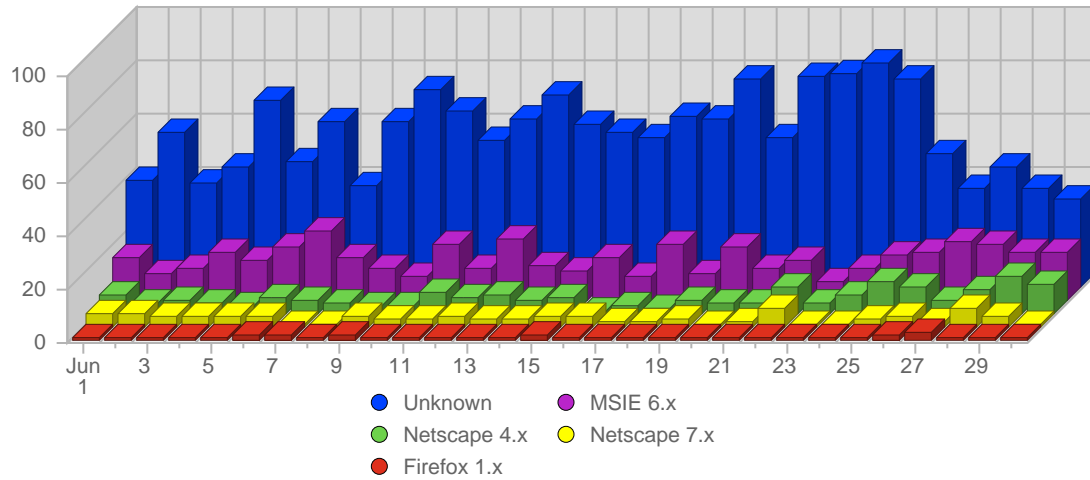

Browser Types

#	Icon	Browser Type	Total Visits	Average Visits Historically	Change	Percent of Visits
1.		Unknown	1,750	1,025,95	-93 ▼	68,93%
2.		MSIE 6.x	470	514,74	-11 ▼	18,51%
3.		Netscape 4.x	177	155,00	+12 ▲	6,97%
4.		Netscape 7.x	96	47,39	+18 ▲	3,78%
5.		Firefox 1.x	22	37,74	+8 ▲	0,87%
6.		MSIE 5.0x	10	18,24	+1 ▲	0,39%
7.		Netscape 2.x	4	11,00	-1 ▼	0,16%
8.		Opera 3.x	3	3,47	-3 ▼	0,12%
9.		Firefox 0.x	2	1,00	+2 ▲	0,08%
10.		MSIE 5.5	2	6,65	-2 ▼	0,08%
11.		Netscape 3.x	2	2,00	+2 ▲	0,08%
12.		Avant	1	2,25	+1 ▲	0,04%
			2,539	1,753	-66