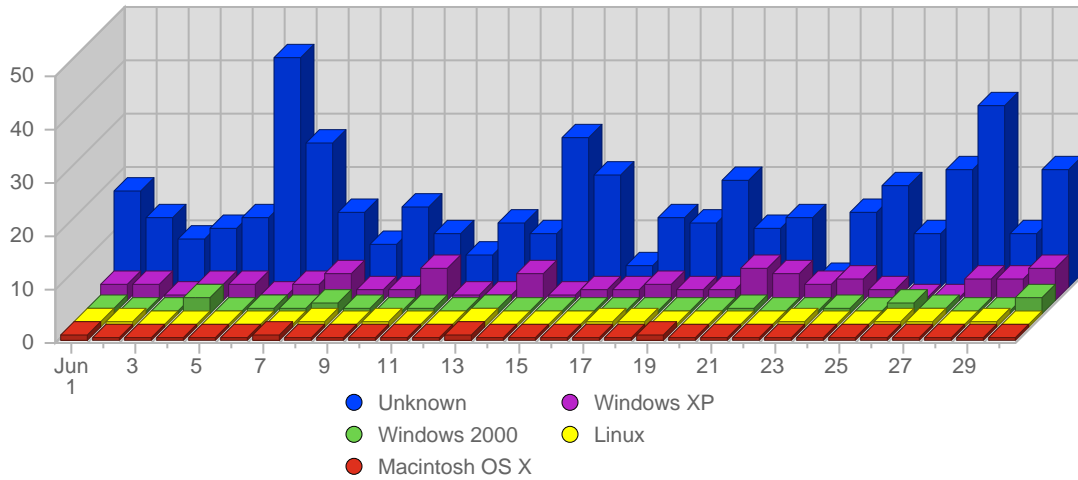

Browser Operating Systems

#	Icon	Operating System	Total Visits	Average Visits Historically	Change	Percent of Visits
1.		Unknown	464	253,33	+60 ▲	78,78%
2.		Windows XP	85	76,83	-58 ▼	14,43%
3.		Windows 2000	19	35,33	-37 ▼	3,23%
4.		Linux	11	8,83	+2 ▲	1,87%
5.		Macintosh OS X	4	2,80	+1 ▲	0,68%
6.		Windows 98	3	5,40	-7 ▼	0,51%
7.		Windows ME	1	2,00	-4 ▼	0,17%
8.		Windows NT	1	1,40	-2 ▼	0,17%
9.		Macintosh PPC	1	0,67	0 ▬	0,17%
			589	385	-49