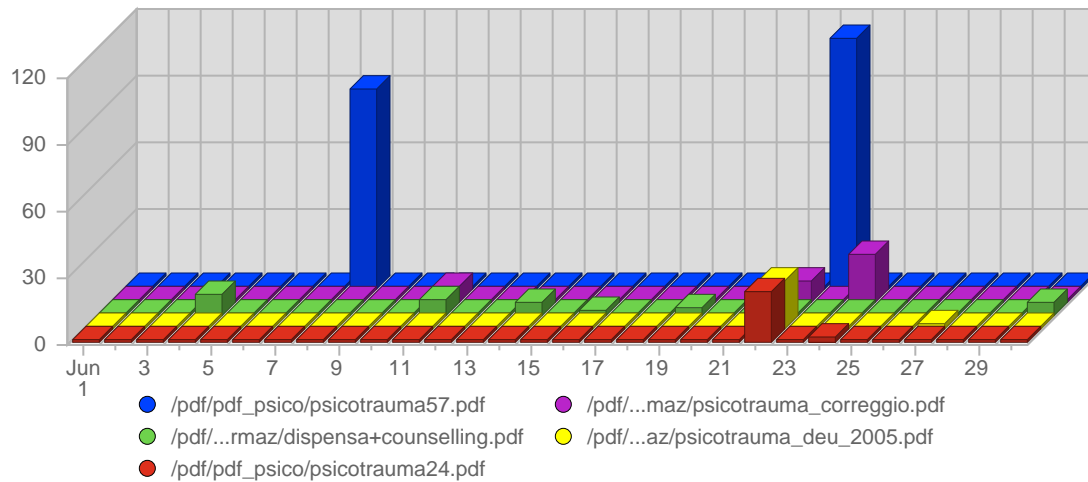

Media & Downloads

#	File	Total Downloads	Average Downloads Historically	Change	Percent of Downloads
1.	/pdf/pdf_psico/psicotrauma57.pdf	206	30.00	+137 ▲	21,22%
2.	/pdf/pdf_formaz/psicotrauma_correggio.pdf	43	29.00	-28 ▼	4,43%
3.	/pdf/pdf_formaz/dispensa+counselling.pdf	39	101,83	-84 ▼	4,02%
4.	/pdf/pdf_formaz/psicotrauma_deu_2005.pdf	28	8.00	+19 ▲	2,88%
5.	/pdf/pdf_psico/psicotrauma24.pdf	27	4,17	+20 ▲	2,78%
6.	/pdf/pdf_psico/psicotrauma40.pdf	22	3,33	+13 ▲	2,27%
7.	/pdf/pdf_couns/pragmatica.pdf	22	10,33	+10 ▲	2,27%
8.	/pdf/pdf_ps/pbls_laici.pdf	20	16,17	+4 ▲	2,06%
9.	/pdf/pdf_psico/psicotrauma37.pdf	17	3,60	+12 ▲	1,75%
10.	/pdf/pdf_ps/il+primo+soccorso.pdf	17	19,17	-10 ▼	1,75%
11.	/pdf/portfolio.pdf	16	30.00	-74 ▼	1,65%
12.	/pdf/pdf_psico/psicotrauma68.pdf	16	6,33	+3 ▲	1,65%
13.	/pdf/...leggi_di_murphy_per_soccorritori.pdf	15	9,67	+6 ▲	1,55%
14.	/pdf/pdf_psico/psicotrauma63.pdf	15	25,25	-40 ▼	1,55%
15.	/pdf/pdf_ps/troppi_servizi.pdf	14	10,17	+2 ▲	1,44%
16.	/pdf/curriculum.pdf	13	20.00	-24 ▼	1,34%
17.	/pdf/pdf_psico/psicotrauma10.pdf	13	3,50	+2 ▲	1,34%
18.	/pdf/...maz/dispensa_psicotraumatologia.pdf	13	18,50	-17 ▼	1,34%
19.	/pdf/pdf_psico/psicotrauma34.pdf	11	3.00	+5 ▲	1,13%
20.	/pdf/pdf_couns/counselling36.pdf	11	6,20	+11 ▲	1,13%
21.	/pdf/pdf_psico/psicotrauma18.pdf	10	3,17	+4 ▲	1,03%
22.	/pdf/pdf_psico/psicotrauma88.pdf	10	-	+8 ▲	1,03%
23.	/pdf/pdf_psico/psicotrauma27.pdf	9	4,83	-4 ▼	0,93%
24.	/pdf/pdf_formaz/psicotrauma_cri_2004.pdf	9	7,17	+2 ▲	0,93%
25.	/pdf/pdf_psico/psicotrauma65.pdf	9	10,20	0 ▬	0,93%
		971	860	-725