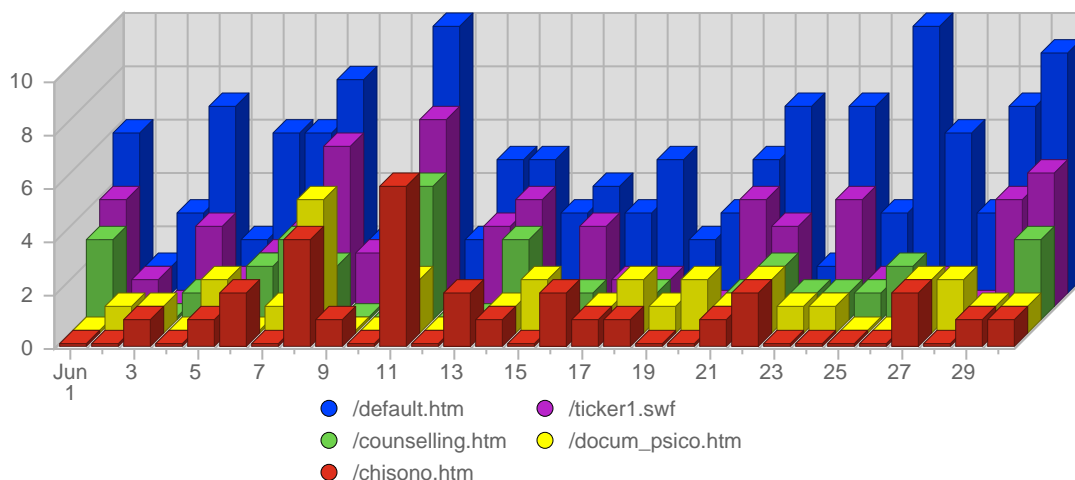

Pages

#	Title & Page	Total Page Views	Average Page Views Historically	Change	Percent of Page Views
1.	/default.htm	144	148,33	-48 ▼	27,27%
2.	/ticker1.swf	65	57,67	-40 ▼	12,31%
3.	/counselling.htm	33	50,67	-29 ▼	6,25%
4.	/docum_psico.htm	32	23,00	-30 ▼	6,06%
5.	/chisono.htm	29	41,67	-24 ▼	5,49%
6.	/psicotraumatologia.htm	24	50,00	-47 ▼	4,55%
7.	/formazione.htm	24	39,17	-31 ▼	4,55%
8.	/contatti.htm	17	28,67	-7 ▼	3,22%
9.	/psicotrauma.htm	15	15,83	-7 ▼	2,84%
10.	/ps.htm	12	12,83	-4 ▼	2,27%
11.	/docum_counselling.htm	12	16,17	-3 ▼	2,27%
12.	/pragmatica.htm	11	12,50	-8 ▼	2,08%
13.	/formaz_psico.htm	9	13,17	-13 ▼	1,71%
14.	/news_psico.htm	9	8,50	-5 ▼	1,71%
15.	/biblio_counselling.htm	8	10,50	+3 ▲	1,52%
16.	/formaz_counselling.htm	8	18,50	-14 ▼	1,52%
17.	/audio.htm	8	9,50	-5 ▼	1,52%
18.	/psico.htm	8	6,67	+1 ▲	1,52%
19.	/biblio_psico.htm	7	9,67	-8 ▼	1,33%
20.	/aggiorna.htm	7	19,20	-16 ▼	1,33%
21.	/analisi_transazionale.htm	6	10,33	-3 ▼	1,14%
22.	/links_audio.htm	6	3,67	+2 ▲	1,14%
23.	/links_psico.htm	5	10,33	-14 ▼	0,95%
24.	/links_counselling.htm	4	9,00	-6 ▼	0,76%
25.	/biblio_audio.htm	4	3,33	0 ▬	0,76%
		528	630	-369