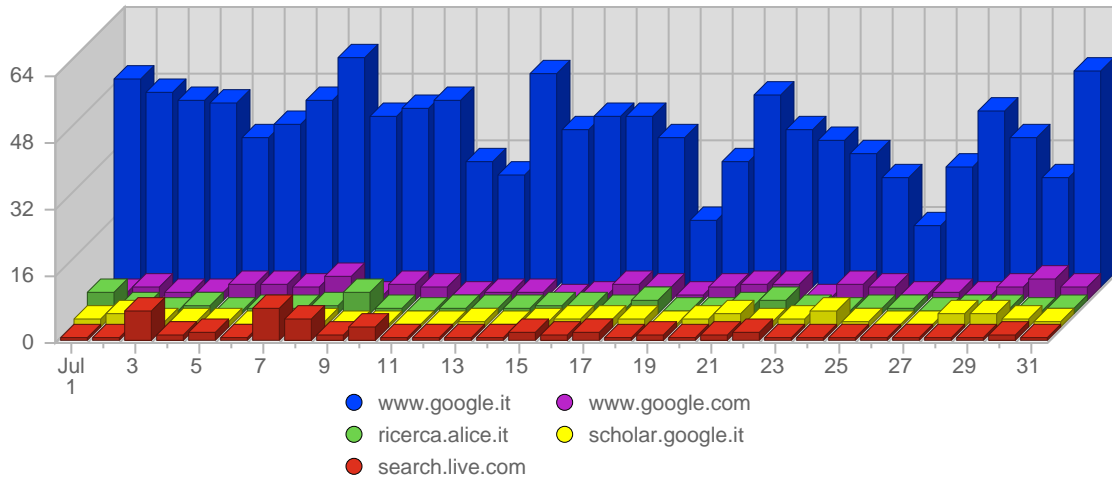

Referring Domains

#	Site Domain	Total Visits Referred	Average Visits Historically	Change	Percent of Visits
1.	www.google.it	1,177	1,248,23	-28 ▼	79,15%
2.	www.google.com	81	102,77	-39 ▼	5,45%
3.	ricerca.alice.it	41	20,50	+6 ▲	2,76%
4.	scholar.google.it	39	22,91	-6 ▼	2,62%
5.	search.live.com	37	59,31	+11 ▲	2,49%
6.	images.google.it	18	6,23	+6 ▲	1,21%
7.	209.85.135.104	6	3,50	+3 ▲	0,40%
8.	digilander.libero.it	6	5,00	0 ▬	0,40%
9.	search.msn.it	5	8,77	+3 ▲	0,34%
10.	arianna.libero.it	5	3,83	+2 ▲	0,34%
11.	www.municipio.re.it	4	3,50	-1 ▼	0,27%
12.	www.soccorritori.it	4	2,43	+4 ▲	0,27%
13.	www.musico-therapy.com	3	0,50	+2 ▲	0,20%
14.	www.google.co.uk	3	2,14	0 ▬	0,20%
15.	search.babylon.com	3	1,25	+2 ▲	0,20%
16.	www.aspicmodena.it	3	2,25	+2 ▲	0,20%
17.	www.whoisde.de	2	1,00	+2 ▲	0,14%
18.	www.google.ch	2	7,15	-3 ▼	0,14%
19.	74.125.39.104	2	1,67	-1 ▼	0,14%
20.	www.pdf-search-engine.com	2	-	+2 ▲	0,14%
21.	64.233.183.104	2	1,90	-2 ▼	0,14%
22.	www.vaivale.com	2	5,08	+2 ▲	0,14%
23.	scholar.google.com	2	37,08	+1 ▲	0,14%
24.	www.counselingitalia.com	2	5,30	-2 ▼	0,14%
25.	www.google.pt	2	1,25	0 ▬	0,14%
		1,487	1,613	-88