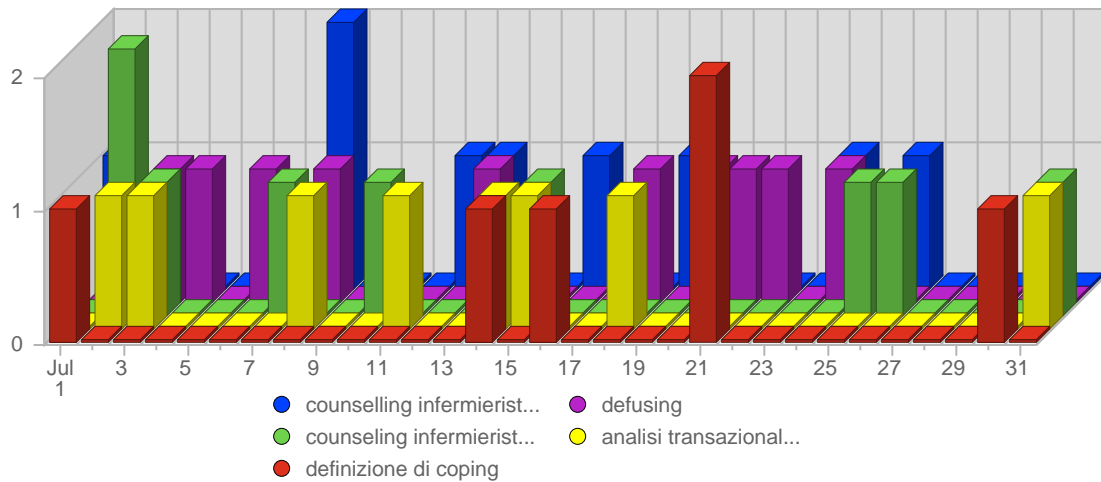

Search Phrases

#	Search Phrase	Total Visits Referred	Average Visits Historically	Change	Percent of Visits
1.	counselling infermierist...	10	8,09	+4 ▲	0,80%
2.	defusing	10	6,82	+7 ▲	0,80%
3.	counseling infermierist...	9	4,92	-3 ▼	0,72%
4.	analisi transazional...	9	9,15	0 ▬	0,72%
5.	definizione di coping	6	1,43	+5 ▲	0,48%
6.	counselling care	5	4,85	0 ▬	0,40%
7.	giuseppe tremonte	5	2,42	0 ▬	0,40%
8.	relazione aiuto	5	4,86	+3 ▲	0,40%
9.	tecniche di gestione dello stress	5	2,50	+5 ▲	0,40%
10.	matrice di copione	5	1,80	+3 ▲	0,40%
11.	triangolo drammatico	4	3,14	0 ▬	0,32%
12.	debriefing defusing	4	-	+4 ▲	0,32%
13.	incidenza burnout	3	-	+3 ▲	0,24%
14.	bibliografia counseling	3	1,71	+3 ▲	0,24%
15.	transazioni incrociate	3	0,50	+2 ▲	0,24%
16.	introduzione all analisi transazional...	3	1,17	+2 ▲	0,24%
17.	analisi transazional... giochi	3	1,29	+3 ▲	0,24%
18.	counselling infermieri	3	2,00	+2 ▲	0,24%
19.	ingiunzioni controingiun...	3	1,83	+3 ▲	0,24%
20.	tesi maxiemergenz...	3	1,00	+3 ▲	0,24%
21.	il triangolo drammatico	3	1,80	0 ▬	0,24%
22.	resilienza	3	5,08	+1 ▲	0,24%
23.	la relazione legame debole	3	0,50	+3 ▲	0,24%
24.	psicotraumat...	3	4,58	-4 ▼	0,24%
25.	che tipo di amore nella relazione aiuto	2	-	+2 ▲	0,16%
		1,257	254	-59