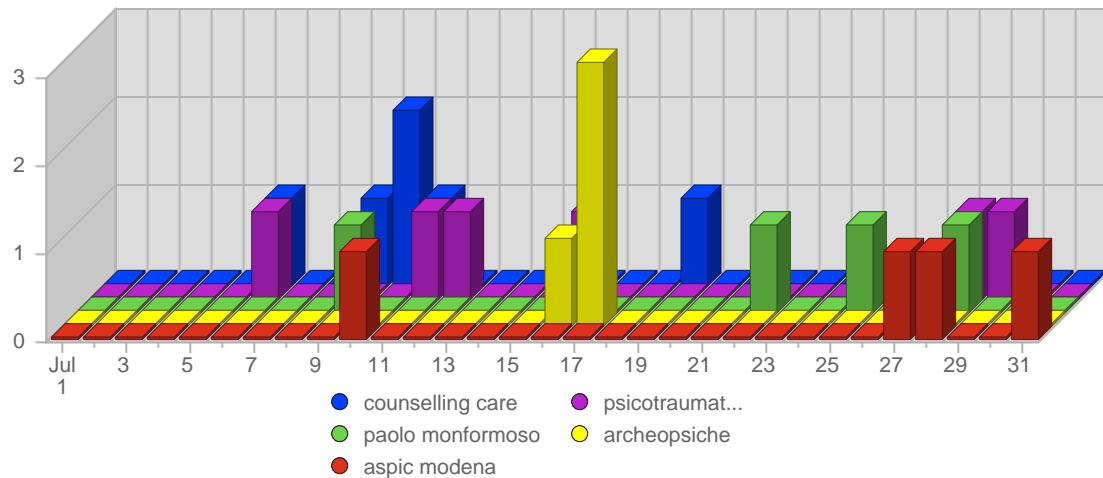

Search Phrases

#	Search Phrase	Total Visits Referred	Average Visits Historically	Change	Percent of Visits
1.	counselling care	6	2,08	+4 ▲	1,16%
2.	psicotraumat...	6	3,42	+5 ▲	1,16%
3.	paolo monformoso	4	1.00	+3 ▲	0,78%
4.	archeopsiche	4	2.00	+3 ▲	0,78%
5.	aspic modena	4	-	+4 ▲	0,78%
6.	laura bastianelli	3	-	+3 ▲	0,58%
7.	analisi transazional...	3	2,88	+2 ▲	0,58%
8.	pragmatica della comunicazion... umana cap	3	-	+3 ▲	0,58%
9.	sindrome post traumatica da stress	2	1,56	0 ▬	0,39%
10.	dati anagrafici	2	-	+2 ▲	0,39%
11.	emdr bibliografia	2	-	+2 ▲	0,39%
12.	counselling dell emergenza	2	-	+2 ▲	0,39%
13.	passatempo in analisi transazional...	2	-	+2 ▲	0,39%
14.	egogramma	2	2,10	0 ▬	0,39%
15.	roberta sanseverino	2	1.00	+2 ▲	0,39%
16.	evita cassoni	2	-	+2 ▲	0,39%
17.	test maxiemergenz... sanitarie	2	-	+2 ▲	0,39%
18.	emozioni positive negative	2	-	+2 ▲	0,39%
19.	counseling bibliografia	2	-	+2 ▲	0,39%
20.	tomatis scandiano	2	1.00	+2 ▲	0,39%
21.	...atica della comunicazion... umana palo alto	2	1.00	+2 ▲	0,39%
22.	stefania sacchezin	2	0,50	+2 ▲	0,39%
23.	pietro spagnolo	2	1,40	0 ▬	0,39%
24.	eleonora beccarelli	2	1.00	+2 ▲	0,39%
25.	emozioni positive	2	0,67	+2 ▲	0,39%
		516	73	91