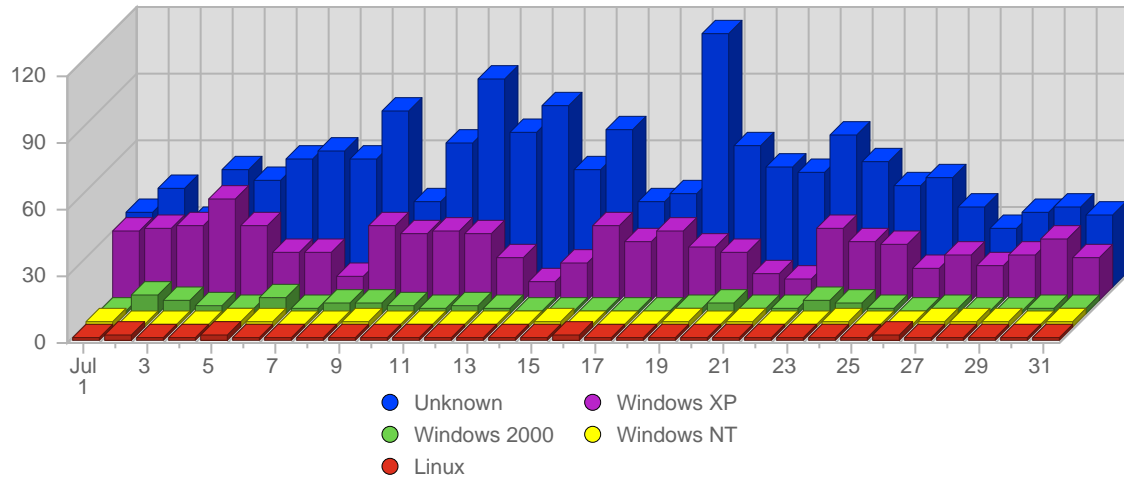

Browser Operating Systems

#	Icon	Operating System	Total Visits	Average Visits Historically	Change	Percent of Visits
1.		Unknown	1,683	1,058,95	-83 ▼	64,43%
2.		Windows XP	755	569,90	+133 ▲	28,91%
3.		Windows 2000	92	87,10	+14 ▲	3,52%
4.		Windows NT	37	11,32	+15 ▲	1,42%
5.		Linux	11	11,85	-1 ▼	0,42%
6.		Windows 98	9	22,28	-12 ▼	0,35%
7.		Macintosh OS X	8	8,11	-1 ▼	0,31%
8.		Windows ME	8	9,72	+5 ▲	0,31%
9.		Macintosh	6	5,46	+2 ▲	0,23%
10.		Windows 2003	2	4,07	0 ▬	0,08%
11.		Windows 95	1	31,56	+1 ▲	0,04%
			2,612	1,798	73