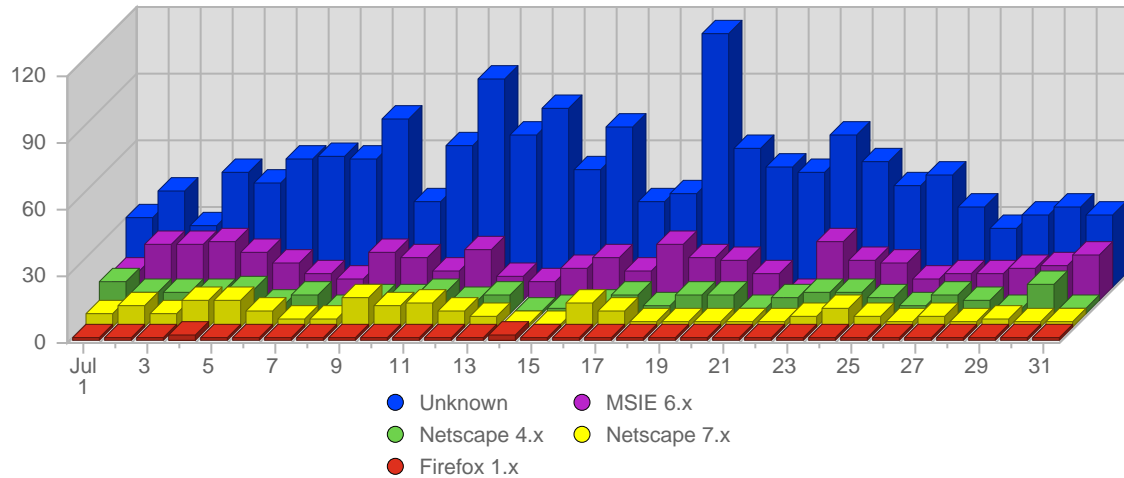

Browser Types

#	Icon	Browser Type	Total Visits	Average Visits Historically	Change	Percent of Visits
1.		Unknown	1,664	1,057,85	-86 ▼	63,71%
2.		MSIE 6.x	516	514,80	+46 ▲	19,76%
3.		Netscape 4.x	216	159,69	+39 ▲	8,27%
4.		Netscape 7.x	178	54,26	+82 ▲	6,82%
5.		Firefox 1.x	17	37,74	-5 ▼	0,65%
6.		MSIE 5.0x	7	17,78	-3 ▼	0,27%
7.		Netscape 2.x	6	10,22	+2 ▲	0,23%
8.		Opera 3.x	3	3,44	0 ▬	0,12%
9.		Opera 7.x	2	1,67	+2 ▲	0,08%
10.		Avant	2	2,11	+1 ▲	0,08%
11.		MSIE 5.5	1	6,39	-1 ▼	0,04%
			2,612	1,795	73