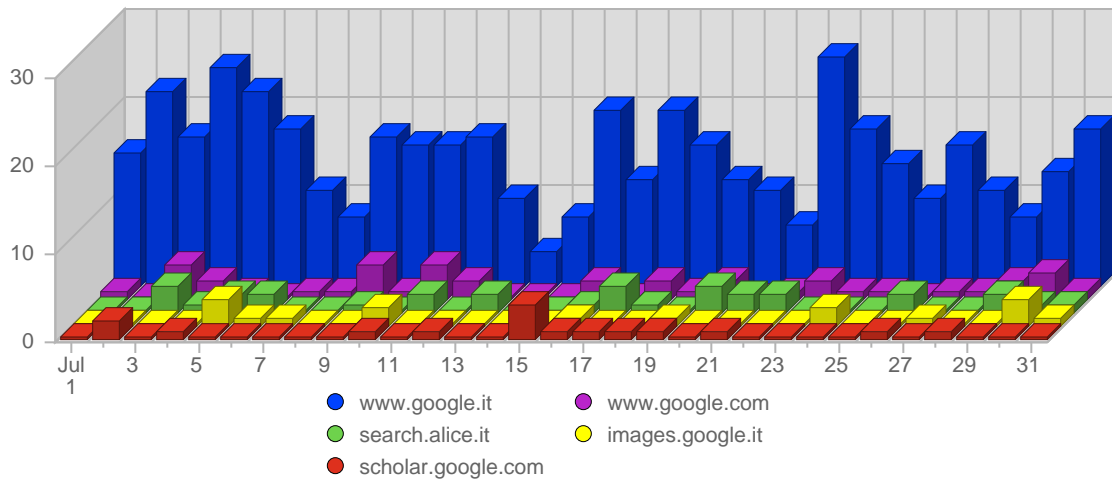

Referring Domains

#	Site Domain	Total Visits Referred	Average Visits Historically	Change	Percent of Visits
1.	www.google.it	458	344,10	+49 ▲	73,16%
2.	www.google.com	41	29,71	+9 ▲	6,55%
3.	search.alice.it	31	69,20	+22 ▲	4,95%
4.	images.google.it	16	8,00	+5 ▲	2,56%
5.	scholar.google.com	16	34,29	-15 ▼	2,56%
6.	www.vaivale.com	11	1,50	+9 ▲	1,76%
7.	www.google.ch	7	4,18	+7 ▲	1,12%
8.	search.msn.it	6	8,00	+1 ▲	0,96%
9.	digilander.libero.it	5	5,29	+1 ▲	0,80%
10.	www.municipio.re.it	4	6,22	-2 ▼	0,64%
11.	www.google.de	3	2,43	+2 ▲	0,48%
12.	ww.google.it	3	1,17	+1 ▲	0,48%
13.	search.live.com	3	2,88	-1 ▼	0,48%
14.	64.233.183.104	2	1,00	+2 ▲	0,32%
15.	books.google.it	2	1,00	-2 ▼	0,32%
16.	it.search.yahoo.com	2	5,11	-1 ▼	0,32%
17.	arianna.libero.it	2	3,69	-3 ▼	0,32%
18.	www.google.pl	1	0,75	0 ▬	0,16%
19.	www.http	1	-	+1 ▲	0,16%
20.	www.google.com.br	1	1,40	+1 ▲	0,16%
21.	www.alltheinternet.com	1	-	+1 ▲	0,16%
22.	www.google.com.gt	1	-	+1 ▲	0,16%
23.	search.yahoo.com	1	1,00	+1 ▲	0,16%
24.	fastmail.fastwebnet.it	1	-	+1 ▲	0,16%
25.	search-dyn.tiscali.it	1	0,50	+1 ▲	0,16%
		626	456	72