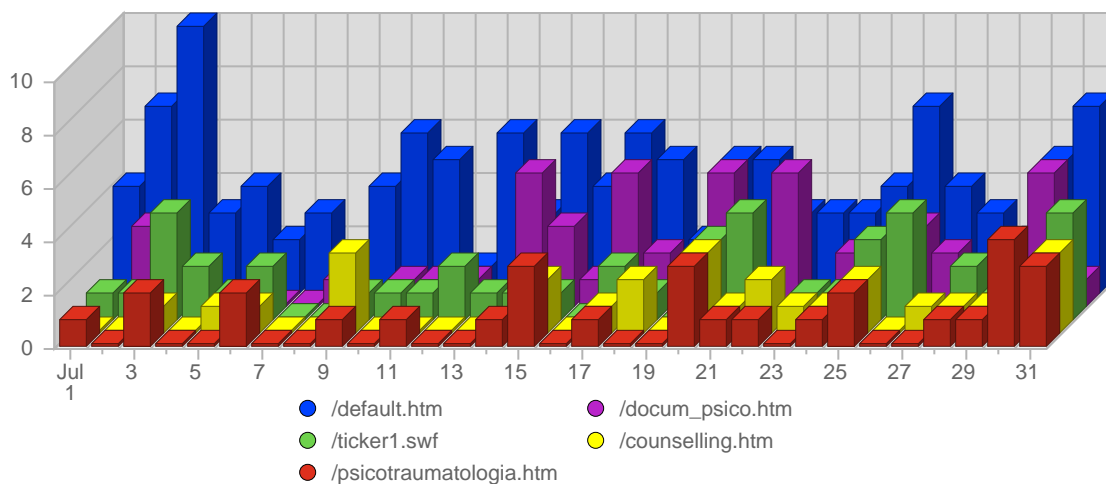

Pages

#	Title & Page	Total Page Views	Average Page Views Historically	Change	Percent of Page Views
1.	/default.htm	133	145,88	-11 ▼	24,05%
2.	/docum_psico.htm	49	27,38	+17 ▲	8,86%
3.	/ticker1.swf	46	56,80	-19 ▼	8,32%
4.	/counselling.htm	29	45,75	-4 ▼	5,24%
5.	/psicotraumatologia.htm	29	44,13	+5 ▲	5,24%
6.	/chisono.htm	28	38,38	-1 ▼	5,06%
7.	/formazione.htm	22	37,00	-2 ▼	3,98%
8.	/contatti.htm	19	27,00	+2 ▲	3,44%
9.	/psicotrauma.htm	18	16,00	+3 ▲	3,26%
10.	/formaz_counselling.htm	14	16,63	+6 ▲	2,53%
11.	/psico.htm	13	7,63	+5 ▲	2,35%
12.	/formaz_psico.htm	12	12,57	+3 ▲	2,17%
13.	/news_psico.htm	11	8,57	+2 ▲	1,99%
14.	/biblio_psico.htm	11	9,50	+4 ▲	1,99%
15.	/news_couns.htm	11	6,57	+7 ▲	1,99%
16.	/links_psico.htm	10	9,57	+5 ▲	1,81%
17.	/docum_counselling.htm	10	15,57	-2 ▼	1,81%
18.	/biblio_counselling.htm	9	10,14	+1 ▲	1,63%
19.	/audio.htm	9	9,25	+1 ▲	1,63%
20.	/medcin.htm	8	6,13	+5 ▲	1,45%
21.	/news_formaz.htm	8	5,13	+6 ▲	1,45%
22.	/links_counselling.htm	8	8,29	+4 ▲	1,45%
23.	/aggiorna.htm	8	15,86	+1 ▲	1,45%
24.	/ps.htm	7	12,00	-5 ▼	1,27%
25.	/pragmatica.htm	7	12,29	-4 ▼	1,27%
		553	591	25