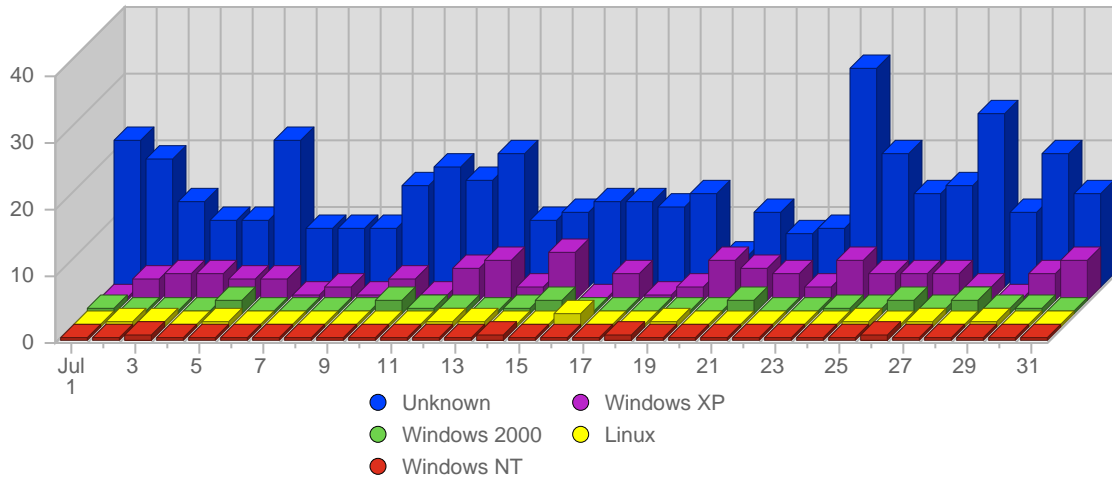

Browser Operating Systems

#	Icon	Operating System	Total Visits	Average Visits Historically	Change	Percent of Visits
1.		Unknown	451	304,38	-13 ▼	75,04%
2.		Windows XP	99	80,63	+14 ▲	16,47%
3.		Windows 2000	21	31,50	+2 ▲	3,49%
4.		Linux	11	9,38	0 ▬	1,83%
5.		Windows NT	4	1,33	+3 ▲	0,67%
6.		Macintosh OS X	4	3,00	0 ▬	0,67%
7.		Macintosh PPC	3	0,80	+2 ▲	0,50%
8.		Windows 98	3	4,71	0 ▬	0,50%
9.		Windows 2003	2	0,50	+2 ▲	0,33%
10.		Windows ME	2	1,83	+1 ▲	0,33%
11.		Macintosh	1	-	+1 ▲	0,17%
			601	435	12