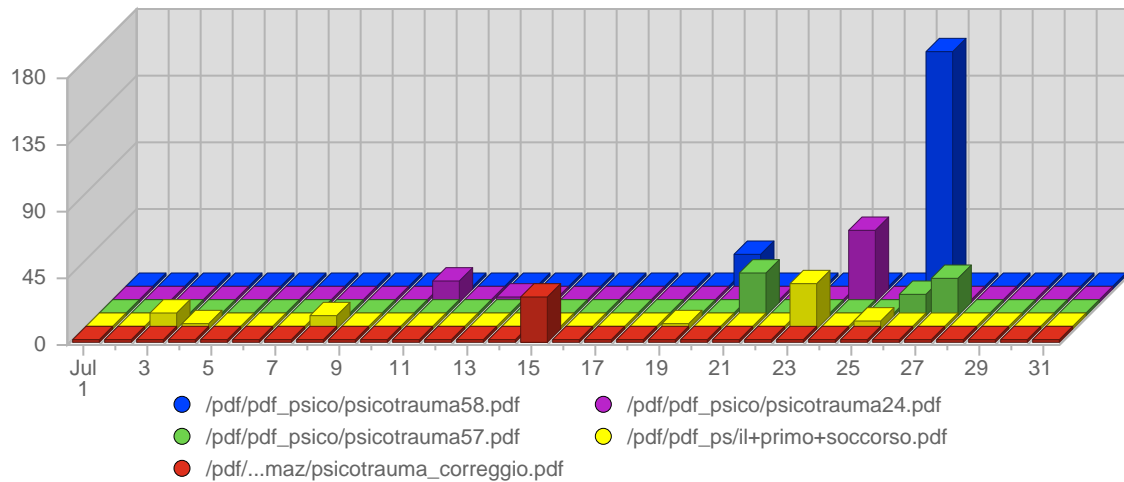

Media & Downloads

#	File	Total Downloads	Average Downloads Historically	Change	Percent of Downloads
1.	/pdf/pdf_psico/psicotrauma58.pdf	186	42,00	+183 ▲	14,01%
2.	/pdf/pdf_psico/psicotrauma24.pdf	70	15,25	+43 ▲	5,27%
3.	/pdf/pdf_psico/psicotrauma57.pdf	70	59,33	-136 ▼	5,27%
4.	/pdf/pdf_ps/il+primo+soccorso.pdf	67	24,88	+50 ▲	5,05%
5.	/pdf/pdf_formaz/psicotrauma_correggio.pdf	33	32,60	-10 ▼	2,49%
6.	/pdf/pdf_psico/psicotrauma59.pdf	30	15,40	+28 ▲	2,26%
7.	/pdf/pdf_formaz/counselling_correggio.pdf	29	10,80	+26 ▲	2,18%
8.	/pdf/pdf_psico/psicotrauma89.pdf	29	12,67	+20 ▲	2,18%
9.	/pdf/pdf_formaz/psicotrauma_deu_2005.pdf	26	12,75	-2 ▼	1,96%
10.	/pdf/pdf_formaz/dispensa+counselling.pdf	26	92,86	-13 ▼	1,96%
11.	/pdf/pdf_psico/psicotrauma21.pdf	26	4,67	+19 ▲	1,96%
12.	/pdf/pdf_psico/psicotrauma68.pdf	25	8,75	+9 ▲	1,88%
13.	/pdf/pdf_psico/psicotrauma63.pdf	23	23,20	+8 ▲	1,73%
14.	/pdf/pdf_ps/pbls_laici.pdf	22	17,38	+2 ▲	1,66%
15.	/pdf/pdf_formaz/counselling_cri_2005.pdf	22	18,50	+18 ▲	1,66%
16.	/pdf/pdf_formaz/counselling_pacs_2005.pdf	20	21,88	+16 ▲	1,51%
17.	/pdf/portfolio.pdf	19	26,88	+3 ▲	1,43%
18.	/pdf/pdf_psico/psicotrauma10.pdf	16	4,86	+3 ▲	1,21%
19.	/pdf/pdf_psico/psicotrauma45.pdf	16	4,57	+9 ▲	1,21%
20.	/pdf/pdf_psico/psicotrauma37.pdf	15	5,83	-2 ▼	1,13%
21.	/pdf/pdf_psico/psicotrauma71.pdf	15	2,00	+11 ▲	1,13%
22.	/pdf/pdf_psico/psicotrauma8.pdf	15	4,67	+11 ▲	1,13%
23.	/pdf/curriculum.pdf	15	18,50	+2 ▲	1,13%
24.	/pdf/pdf_psico/psicotrauma87.pdf	15	5,67	+13 ▲	1,13%
25.	/pdf/pdf_couns/pragmatica.pdf	14	12,25	-8 ▼	1,05%
		1,328	835	357