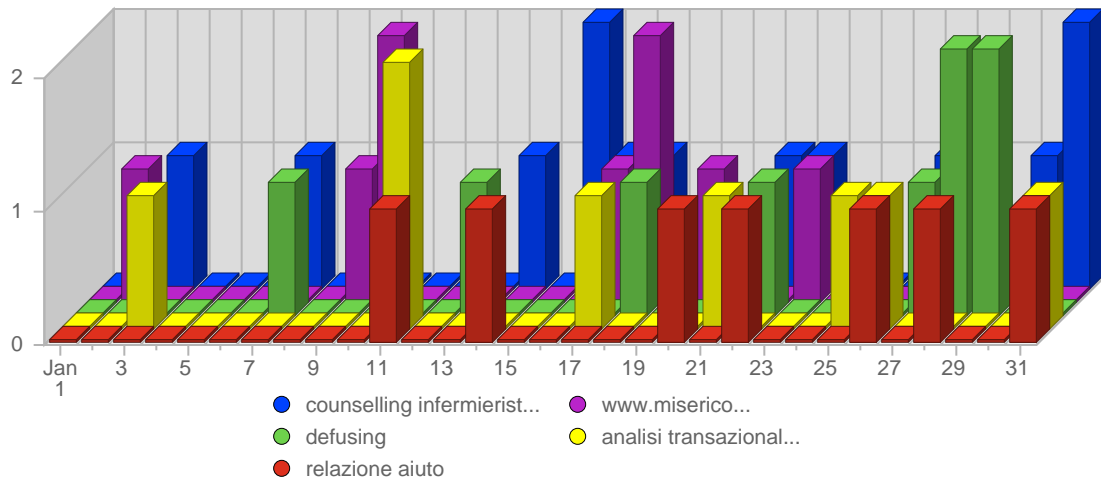

Search Phrases

#	Search Phrase	Total Visits Referred	Average Visits Historically	Change	Percent of Visits
1.	counselling infermierist...	13	-	+2 ▲	0,61%
2.	www.miserico...	9	-	+5 ▲	0,42%
3.	defusing	9	-	+4 ▲	0,42%
4.	analisi transazional...	8	-	-3 ▼	0,38%
5.	relazione aiuto	7	-	+7 ▲	0,33%
6.	resilienza	7	-	+1 ▲	0,33%
7.	carlo alberto cavallo	6	-	+6 ▲	0,28%
8.	counselling infermiere	6	-	+6 ▲	0,28%
9.	counselling care	6	-	-3 ▼	0,28%
10.	counselling emergenza	6	-	+4 ▲	0,28%
11.	angelucci armando	5	-	-22 ▼	0,24%
12.	pier maria furlan	5	-	+5 ▲	0,24%
13.	analisi transazional... giochi	4	-	+3 ▲	0,19%
14.	counselling infermieri	4	-	+3 ▲	0,19%
15.	immagini del buon samaritano	4	-	+4 ▲	0,19%
16.	ingiunzioni controingiun...	4	-	+2 ▲	0,19%
17.	tre stati dell io genitore adulto bambino	4	-	+4 ▲	0,19%
18.	armando angelucci	4	-	+4 ▲	0,19%
19.	triage psichiatrico	4	-	+3 ▲	0,19%
20.	rita fioravanzo	3	-	+2 ▲	0,14%
21.	hildegard peplau	3	-	+1 ▲	0,14%
22.	audiopsicofo...	3	-	-1 ▼	0,14%
23.	operazioni berniane	3	-	+3 ▲	0,14%
24.	gestione del lutto in famiglia	3	-	+3 ▲	0,14%
25.	fredrickson emozioni	3	-	+2 ▲	0,14%
		2,132	-	814