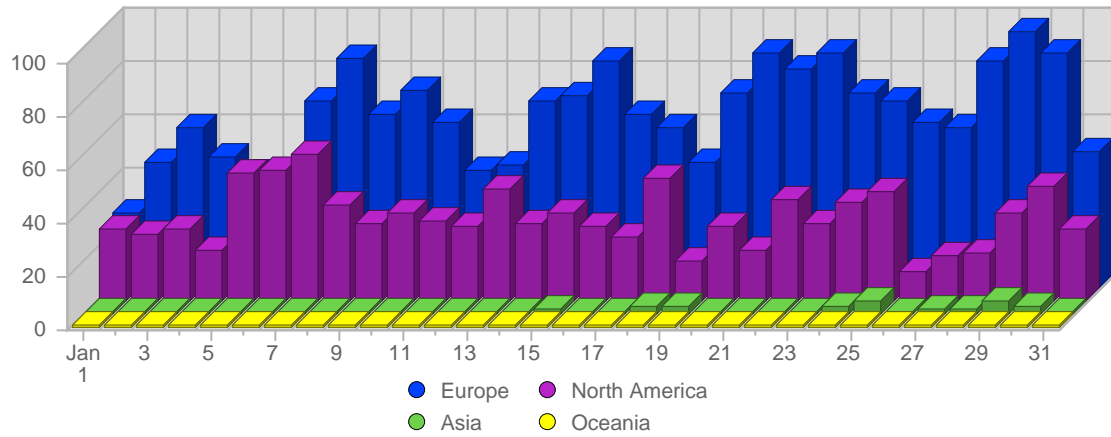

Search Engines

#	Logo	Search Engine	Total Visits Referred	Average Visits Historically	Change	Percent of Visits
1.		Google	2,104	-	+811 ▲	97,72%
2.		MSN	22	-	+14 ▲	1,02%
3.		Yahoo	19	-	-14 ▼	0,88%
4.		AltaVista	4	-	0 ▬	0,19%
5.		AOL	3	-	+3 ▲	0,14%
6.		Lycos	1	-	+1 ▲	0,05%
			2,153	-	815	

Search Phrases

#	Search Phrase	Total Visits Referred	Average Visits Historically	Change	Percent of Visits
1.	counselling infermierist...	13	-	+2 ▲	0,61%
2.	www.miserico...	9	-	+5 ▲	0,42%
3.	defusing	9	-	+4 ▲	0,42%
4.	analisi transazional...	8	-	-3 ▼	0,38%
5.	relazione aiuto	7	-	+7 ▲	0,33%
6.	resilienza	7	-	+1 ▲	0,33%
7.	carlo alberto cavallo	6	-	+6 ▲	0,28%
8.	counselling infermiere	6	-	+6 ▲	0,28%
9.	counselling care	6	-	-3 ▼	0,28%
10.	counselling emergenza	6	-	+4 ▲	0,28%
11.	angelucci armando	5	-	-22 ▼	0,24%
12.	pier maria furlan	5	-	+5 ▲	0,24%
13.	analisi transazional... giochi	4	-	+3 ▲	0,19%
14.	counselling infermieri	4	-	+3 ▲	0,19%
15.	immagini del buon samaritano	4	-	+4 ▲	0,19%
16.	ingiunzioni controingiun...	4	-	+2 ▲	0,19%
17.	tre stati dell io genitore adulto bambino	4	-	+4 ▲	0,19%
18.	armando angelucci	4	-	+4 ▲	0,19%
19.	triage psichiatrico	4	-	+3 ▲	0,19%
20.	rita fioravanzo	3	-	+2 ▲	0,14%
21.	hildegard peplau	3	-	+1 ▲	0,14%
22.	audiopsicofo...	3	-	-1 ▼	0,14%
23.	operazioni berniane	3	-	+3 ▲	0,14%
24.	gestione del lutto in famiglia	3	-	+3 ▲	0,14%
25.	fredrickson emozioni	3	-	+2 ▲	0,14%
		2,132	-	814	

Continent Breakdown

#		Continent	Total Visits	Average Visits Historically	Change	Percent of Visits
1.		Europe	2,031	-	+697 ▲	66,99%
2.		North America	964	-	+22 ▲	31,79%
3.		Asia	35	-	-12 ▼	1,15%
4.		Oceania	2	-	-6 ▼	0,07%
			3,032	-	700	