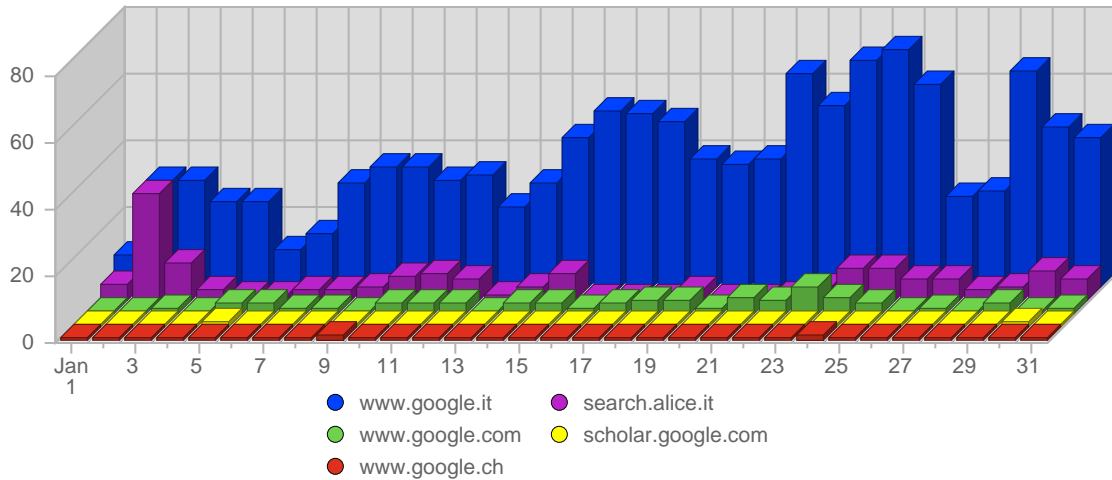

Referring Domains

#	Site Domain	Total Visits Referred	Average Visits Historically	Change	Percent of Visits
1.	www.google.it	1,222	246,07	+389 ▲	77,69%
2.	search.alice.it	166	91,60	+62 ▲	10,55%
3.	www.google.com	79	20,73	+29 ▲	5,02%
4.	scholar.google.com	14	7,00	+7 ▲	0,89%
5.	www.google.ch	11	3,43	+6 ▲	0,70%
6.	it.search.yahoo.com	8	5,77	+5 ▲	0,51%
7.	arianna.libero.it	8	3,10	+2 ▲	0,51%
8.	digilander.libero.it	7	3,50	+5 ▲	0,45%
9.	search.msn.it	5	9,00	0 ▬	0,32%
10.	www.municipio.re.it	5	6,92	+3 ▲	0,32%
11.	www.google.de	5	3,00	+1 ▲	0,32%
12.	search.live.com	4	2,00	+2 ▲	0,25%
13.	www.google.com.br	3	1,25	+2 ▲	0,19%
14.	209.85.135.104	3	4,50	-1 ▼	0,19%
15.	72.14.221.104	2	2,80	-2 ▼	0,13%
16.	ww.google.it	2	1,00	+1 ▲	0,13%
17.	keyword.netscape.com	2	-	+2 ▲	0,13%
18.	www.google.pt	2	1,00	0 ▬	0,13%
19.	search.sweetim.com	2	-	+2 ▲	0,13%
20.	www.google.com.ec	1	-	+1 ▲	0,06%
21.	www.google.fr	1	0,50	-1 ▼	0,06%
22.	www.google.pl	1	0,50	0 ▬	0,06%
23.	www.googleee.com	1	-	+1 ▲	0,06%
24.	search.supereva.com	1	0,50	-1 ▼	0,06%
25.	72.30.186.56	1	-	+1 ▲	0,06%
		1,573	333	498