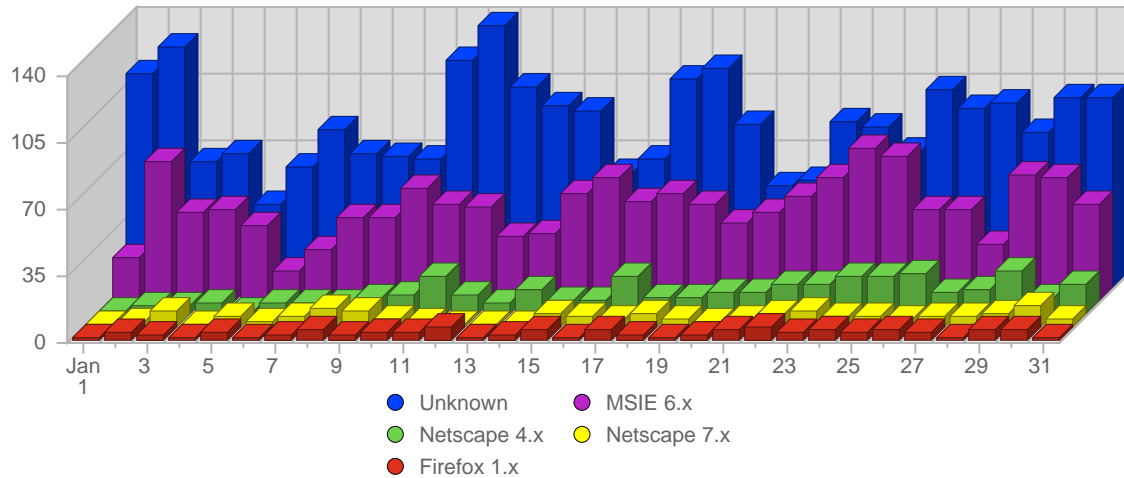

Browser Types

#	Icon	Browser Type	Total Visits	Average Visits Historically	Change	Percent of Visits
1.		Unknown	2,679	741,29	+973 ▲	54,54%
2.		MSIE 6.x	1,529	442,57	+331 ▲	31,13%
3.		Netscape 4.x	332	98,86	+266 ▲	6,76%
4.		Netscape 7.x	156	28,31	+57 ▲	3,18%
5.		Firefox 1.x	116	36,00	+13 ▲	2,36%
6.		MSIE 5.0x	41	16,62	-18 ▼	0,84%
7.		MSIE 5.5	22	6,77	+7 ▲	0,45%
8.		Netscape 2.x	11	7,50	0 ▬	0,22%
9.		Opera 3.x	9	3,20	+6 ▲	0,18%
10.		Avant	4	1,60	+4 ▲	0,08%
11.		Safari 1.x	3	1,67	+1 ▲	0,06%
12.		Netscape 4.5	3	1,50	+3 ▲	0,06%
13.		Netscape 6.x	3	-	+3 ▲	0,06%
14.		Firefox 0.x	2	1,00	+1 ▲	0,04%

Continued on Page 12 ...