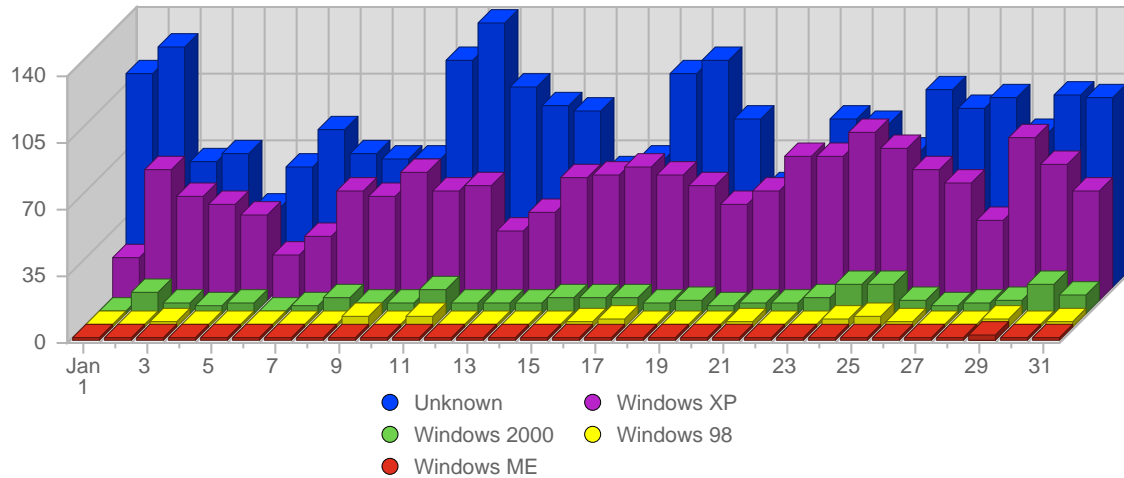

Browser Operating Systems

#	Icon	Operating System	Total Visits	Average Visits Historically	Change	Percent of Visits
1.		Unknown	2,693	737,93	+980 ▲	54,83%
2.		Windows XP	1,820	433,79	+595 ▲	37,05%
3.		Windows 2000	223	77,29	+45 ▲	4,54%
4.		Windows 98	64	19,31	+18 ▲	1,30%
5.		Windows ME	27	8,46	+5 ▲	0,55%
6.		Macintosh OS X	20	6,62	+2 ▲	0,41%
7.		Windows NT	18	7,92	-5 ▼	0,37%
8.		Linux	15	11,00	-4 ▼	0,31%
9.		Windows 2003	12	4,00	+3 ▲	0,24%
10.		Windows 95	9	39,71	+9 ▲	0,18%
11.		Macintosh PPC	6	2,58	0 ▬	0,12%
12.		Macintosh	5	3,71	-3 ▼	0,10%
			4,912	1,326	1,645