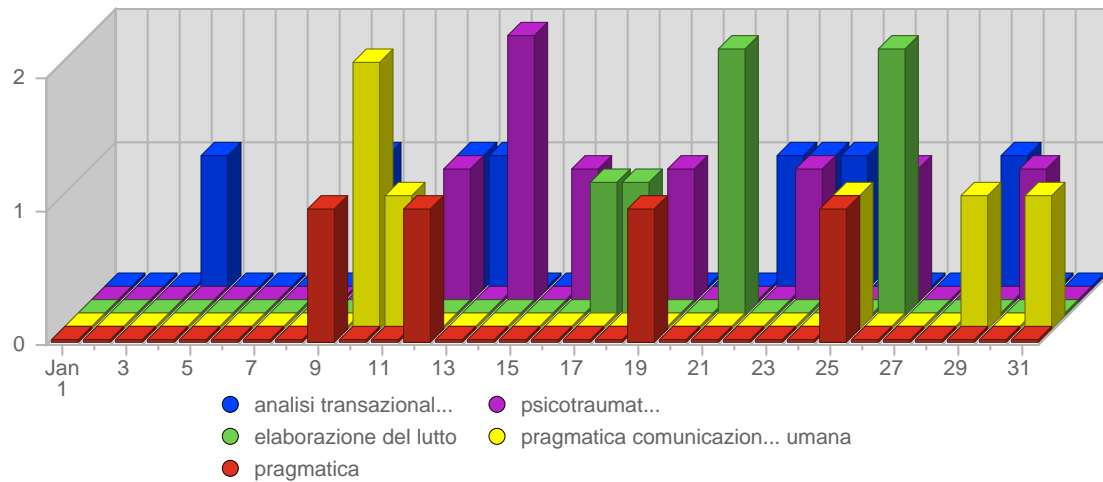

Search Phrases

#	Search Phrase	Total Visits Referred	Average Visits Historically	Change	Percent of Visits
1.	analisi transazionale...	8	3,60	+2 ▲	0,60%
2.	psicotraumat...	8	2,86	+6 ▲	0,60%
3.	elaborazione del lutto	6	3.00	+3 ▲	0,45%
4.	pragmatica comunicazion... umana	6	2,25	+5 ▲	0,45%
5.	pragmatica	5	2.00	+3 ▲	0,38%
6.	tania lardo	5	-	+5 ▲	0,38%
7.	il buon samaritano immagini	4	2.00	+4 ▲	0,30%
8.	immagini buon samaritano	4	1,67	+3 ▲	0,30%
9.	giuseppe tremonte	4	1,71	+1 ▲	0,30%
10.	defusing	3	1,50	+3 ▲	0,23%
11.	audiopsicofo...	3	3.00	+3 ▲	0,23%
12.	strategie di coping	3	-	+3 ▲	0,23%
13.	counseling infermierist...	3	1,50	+3 ▲	0,23%
14.	pio scilligo	3	2,67	-2 ▼	0,23%
15.	counseling scolastico	3	1,50	+3 ▲	0,23%
16.	counseling infermiere	3	1,50	+3 ▲	0,23%
17.	pragmatica della comunicazion...	3	1.00	+2 ▲	0,23%
18.	traumatizzaz... vicaria	3	1,33	+3 ▲	0,23%
19.	ridondanza pragmatica	3	-	+3 ▲	0,23%
20.	trauma psicologico	2	1,50	+1 ▲	0,15%
21.	schiff analisi transazionale... cura	2	-	+2 ▲	0,15%
22.	paolo quattrini	2	-	+2 ▲	0,15%
23.	minuchin concetto associazione	2	-	+2 ▲	0,15%
24.	il buon samaritano	2	-	+2 ▲	0,15%
25.	coping	2	1.00	+1 ▲	0,15%
		1,328	45	414