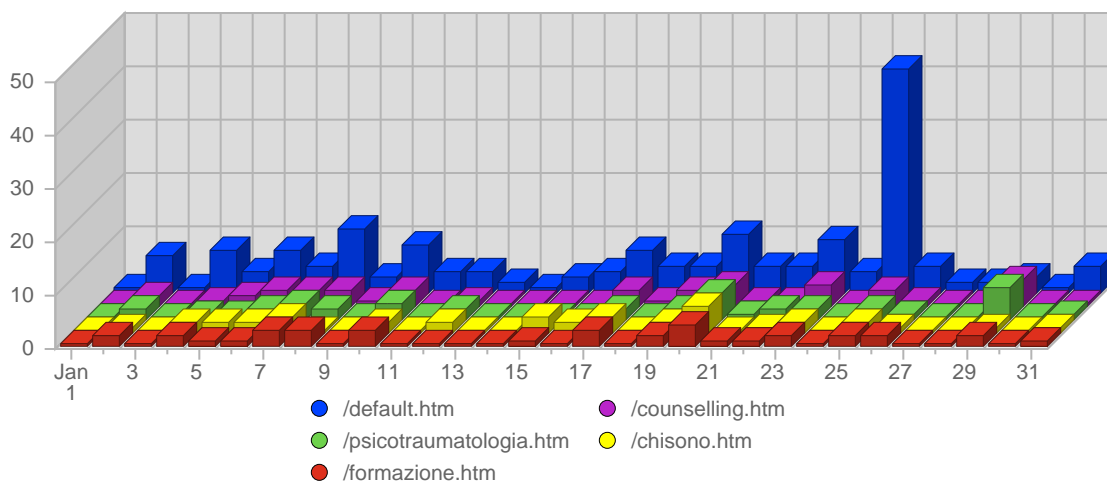

Pages

#	Title & Page	Total Page Views	Average Page Views Historically	Change	Percent of Page Views
1.	/default.htm	189	148,33	+19 ▲	33,75%
2.	/counselling.htm	45	50,67	-20 ▼	8,04%
3.	/psicotraumatologia.htm	40	50,00	-29 ▼	7,14%
4.	/chisono.htm	37	41,67	-19 ▼	6,61%
5.	/formazione.htm	36	39,17	-23 ▼	6,43%
6.	/contatti.htm	34	28,67	-7 ▼	6,07%
7.	/docum_psico.htm	16	23,00	-2 ▼	2,86%
8.	/docum_counselling.htm	15	16,17	-3 ▼	2,68%
9.	/psicotrauma.htm	13	15,83	-3 ▼	2,32%
10.	/ps.htm	12	12,83	+1 ▲	2,14%
11.	/audio.htm	12	9,50	+10 ▲	2,14%
12.	/biblio_counselling.htm	11	10,50	+4 ▲	1,96%
13.	/formaz_counselling.htm	10	18,50	-4 ▼	1,79%
14.	/formaz_psico.htm	10	13,17	-2 ▼	1,79%
15.	/biblio_psico.htm	8	9,67	-1 ▼	1,43%
16.	/aggiorna.htm	8	19,20	+8 ▲	1,43%
17.	/links_counselling.htm	8	9,00	+3 ▲	1,43%
18.	/pragmatica.htm	8	12,50	-4 ▼	1,43%
19.	/medcin.htm	6	6,33	+4 ▲	1,07%
20.	/news_couns.htm	6	7,00	0 ▬	1,07%
21.	/news_psico.htm	5	8,50	-2 ▼	0,89%
22.	/links_psico.htm	5	10,33	-10 ▼	0,89%
23.	/psico.htm	5	6,67	+2 ▲	0,89%
24.	/news_formaz.htm	5	5,17	-1 ▼	0,89%
25.	/links_ps.htm	3	4,50	+1 ▲	0,54%
		560	630	-85