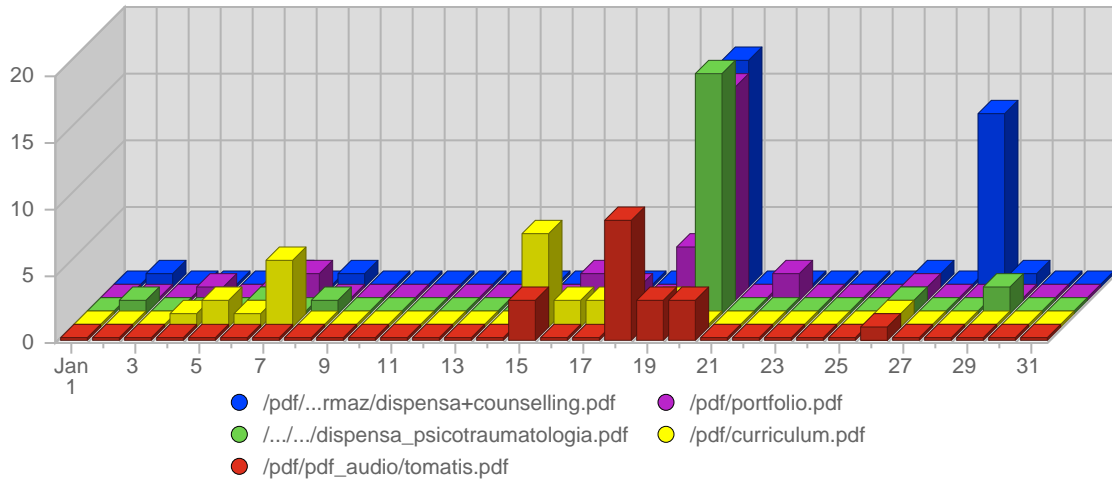

Media & Downloads

#	File	Total Downloads	Average Downloads Historically	Change	Percent of Downloads
1.	/pdf/pdf_formaz/dispensa+counselling.pdf	35	101,83	-130 ▼	7,46%
2.	/pdf/portfolio.pdf	30	30,00	+25 ▲	6,40%
3.	/pdf/...maz/dispensa_psicotraumatologia.pdf	24	18,50	+4 ▲	5,12%
4.	/pdf/curriculum.pdf	23	20,00	+16 ▲	4,90%
5.	/pdf/pdf_audio/tomatis.pdf	19	8,83	+12 ▲	4,05%
6.	/pdf/pdf_formaz/esperienze_cri_2005.pdf	16	16,67	+15 ▲	3,41%
7.	/pdf/pdf_psico/psicotrauma31.pdf	6	3,50	+2 ▲	1,28%
8.	/pdf/pdf_psico/psicotrauma48.pdf	6	7,20	+5 ▲	1,28%
9.	/pdf/pdf_psico/psicotrauma13.pdf	6	4,50	+2 ▲	1,28%
10.	/pdf/pdf_formaz/counselling_cri_2005.pdf	6	20,33	+2 ▲	1,28%
11.	/pdf/pdf_couns/pragmatica.pdf	5	10,33	0 ▬	1,07%
12.	/pdf/pdf_couns/analisi_transazionale.pdf	5	15,33	-2 ▼	1,07%
13.	/pdf/pdf_psico/psicotraumatologia.pdf	5	9,00	-11 ▼	1,07%
14.	/pdf/pdf_couns/counselling20.pdf	5	3,40	+4 ▲	1,07%
15.	/pdf/pdf_formaz/psicotrauma_cri_2004.pdf	5	7,17	+4 ▲	1,07%
16.	/pdf/pdf_psico/psicotrauma32.pdf	5	4,33	+4 ▲	1,07%
17.	/pdf/pdf_psico/psicotrauma8.pdf	4	4,80	+3 ▲	0,85%
18.	/pdf/pdf_psico/psicotrauma18.pdf	4	3,17	+3 ▲	0,85%
19.	/pdf/pdf_psico/psicotrauma53.pdf	4	3,17	+2 ▲	0,85%
20.	/pdf/pdf_psico/psicotrauma59.pdf	4	18,75	+4 ▲	0,85%
21.	/pdf/pdf_psico/psicotrauma60.pdf	4	6,50	+4 ▲	0,85%
22.	/pdf/pdf_couns/counselling16.pdf	4	4,00	+3 ▲	0,85%
23.	/pdf/pdf_psico/psicotrauma34.pdf	4	3,00	+3 ▲	0,85%
24.	/pdf/pdf_psico/psicotrauma57.pdf	4	30,00	+4 ▲	0,85%
25.	/pdf/pdf_couns/counselling9.pdf	4	2,50	+3 ▲	0,85%
		469	860	-9