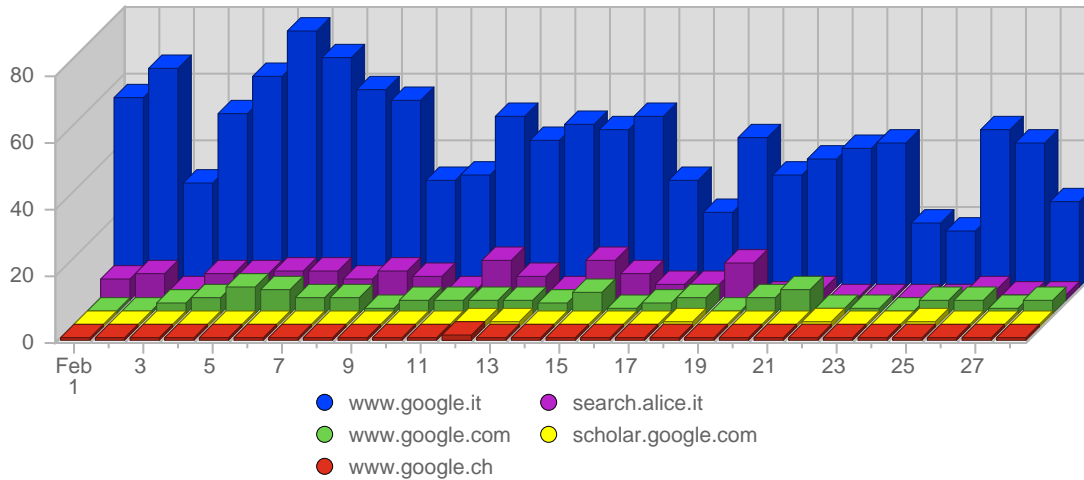

Referring Domains

#	Site Domain	Total Visits Referred	Average Visits Historically	Change	Percent of Visits
1.	www.google.it	1,246	312,73	+24 ▲	78,22%
2.	search.alice.it	154	102,00	-12 ▼	9,67%
3.	www.google.com	103	27,58	+24 ▲	6,47%
4.	scholar.google.com	18	10,67	+4 ▲	1,13%
5.	www.google.ch	11	3,43	0 ▬	0,69%
6.	arianna.libero.it	8	3,10	0 ▬	0,50%
7.	digilander.libero.it	6	3,50	-1 ▼	0,38%
8.	www.municipio.re.it	6	6,85	+1 ▲	0,38%
9.	209.85.135.104	4	4,40	+1 ▲	0,25%
10.	www.google.de	4	3,00	-1 ▼	0,25%
11.	209.85.129.104	3	1,20	+2 ▲	0,19%
12.	search.msn.it	3	8,57	-2 ▼	0,19%
13.	it.search.yahoo.com	3	5,57	-5 ▼	0,19%
14.	www.google.es	2	0,80	+1 ▲	0,13%
15.	www.google.com.co	2	1,00	+2 ▲	0,13%
16.	72.14.221.104	2	2,80	0 ▬	0,13%
17.	search.live.com	2	2,00	-2 ▼	0,13%
18.	www.google.si	1	-	+1 ▲	0,06%
19.	www.altavista.com	1	1,29	+1 ▲	0,06%
20.	websearch.corriere.it	1	-	+1 ▲	0,06%
21.	search.msn.com	1	1,75	+1 ▲	0,06%
22.	www.mp3gratis.myblue.cc	1	-	+1 ▲	0,06%
23.	mail.google.com	1	-	+1 ▲	0,06%
24.	209.85.165.104	1	0,50	0 ▬	0,06%
25.	www.vaivale.com	1	1,25	0 ▬	0,06%
		1,593	413	20