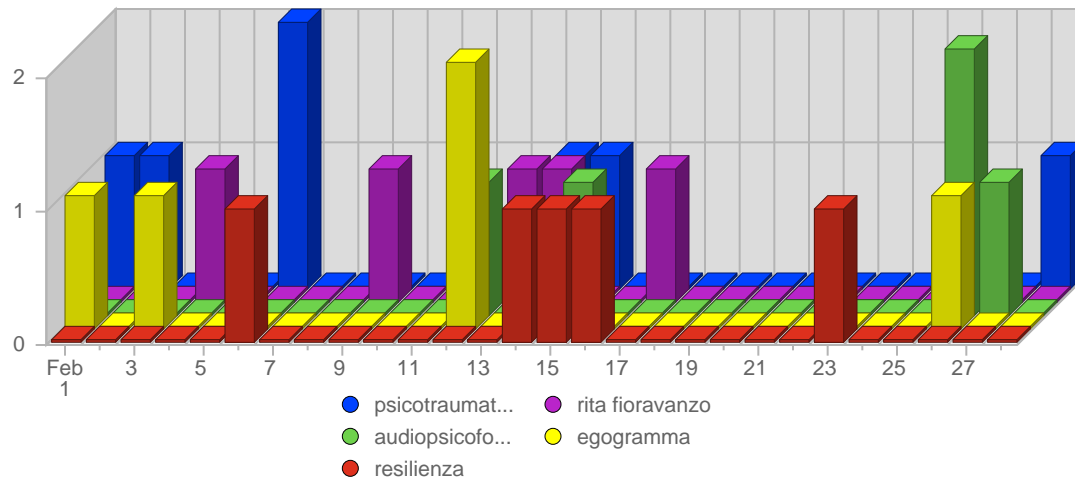

Search Phrases

#	Search Phrase	Total Visits Referred	Average Visits Historically	Change	Percent of Visits
1.	psicotraumat...	8	2,86	0 ▬	0,59%
2.	rita fioravanzo	5	0,67	+5 ▲	0,37%
3.	audiopsicofo...	5	3,00	+2 ▲	0,37%
4.	egogramma	5	2,17	+5 ▲	0,37%
5.	resilienza	5	2,50	+3 ▲	0,37%
6.	pragmatica della comunicazion...	4	2,00	+1 ▲	0,30%
7.	counselling infermiere	3	1,50	+3 ▲	0,22%
8.	analisi transazional...	3	3,60	-5 ▼	0,22%
9.	legge di murphy pdf	3	-	+3 ▲	0,22%
10.	defusing	3	1,50	0 ▬	0,22%
11.	tremonte	3	1,29	+2 ▲	0,22%
12.	peplau	3	-	+3 ▲	0,22%
13.	pragmatica comunicazion... umana	3	2,25	-3 ▼	0,22%
14.	la pragmatica della comunicazion...	3	1,50	+3 ▲	0,22%
15.	debriefing	3	1,50	+3 ▲	0,22%
16.	pragmatica comunicazion...	3	0,50	+3 ▲	0,22%
17.	...io fisiocinesi... ginnastiche mediche cinesi	3	0,50	+2 ▲	0,22%
18.	trauma psicologico	3	1,50	+1 ▲	0,22%
19.	emergenza extraospedal...	2	0,50	+2 ▲	0,15%
20.	buon samaritano immagini	2	1,00	+1 ▲	0,15%
21.	sindrome post traumatica da stress	2	0,67	+1 ▲	0,15%
22.	counseling scolastico	2	1,50	-1 ▼	0,15%
23.	counseling infermiere	2	1,50	-1 ▼	0,15%
24.	terzo assioma della comunicazion...	2	-	+2 ▲	0,15%
25.	quando ti chiedo di ascoltarmi	2	-	+2 ▲	0,15%
		1,358	55	30