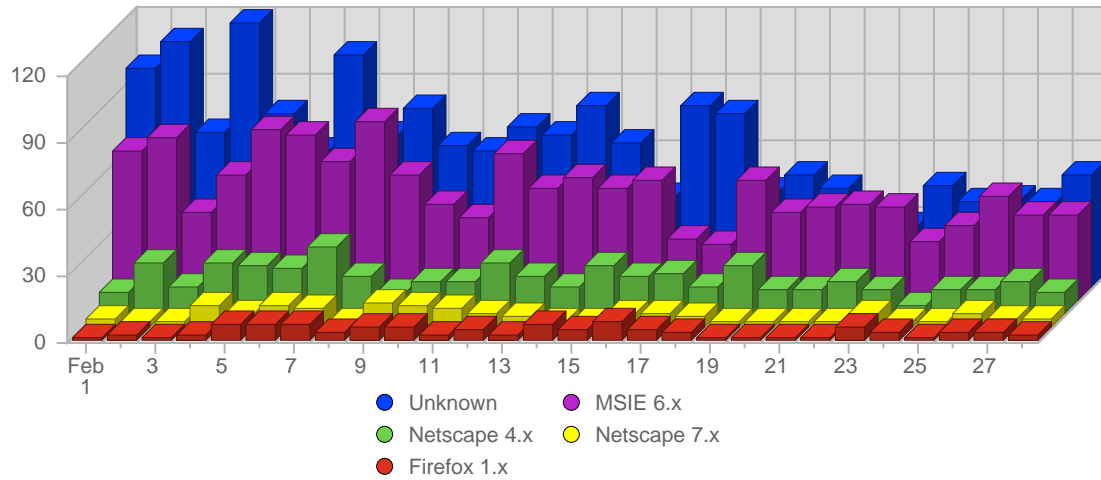

Browser Types

#	Icon	Browser Type	Total Visits	Average Visits Historically	Change	Percent of Visits
1.		Unknown	1,804	812,13	-875 ▼	45,56%
2.		MSIE 6.x	1,400	506,40	-129 ▼	35,35%
3.		Netscape 4.x	434	140,75	+102 ▲	10,96%
4.		Netscape 7.x	140	36,29	-16 ▼	3,54%
5.		Firefox 1.x	106	40,67	-10 ▼	2,68%
6.		MSIE 5.0x	48	18,86	+7 ▲	1,21%
7.		MSIE 5.5	12	7,14	-10 ▼	0,30%
8.		Avant	6	1,60	+2 ▲	0,15%
9.		Opera 3.x	5	3,20	-4 ▼	0,13%
10.		Safari 1.x	3	1,67	0 ▬	0,08%
11.		Firefox 0.x	1	1,00	-1 ▼	0,03%
12.		Netscape 2.x	1	7,50	-10 ▼	0,03%
			3,960	1,498	-952