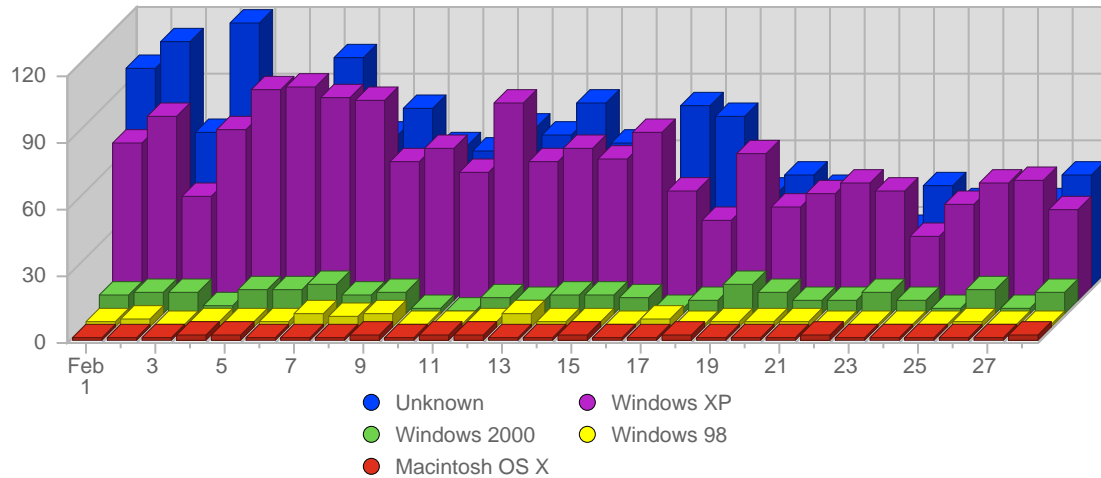

Browser Operating Systems

#	Icon	Operating System	Total Visits	Average Visits Historically	Change	Percent of Visits
1.		Unknown	1,804	809.00	-889 ▼	45,56%
2.		Windows XP	1,761	522,27	-59 ▼	44,47%
3.		Windows 2000	205	85,80	-18 ▼	5,18%
4.		Windows 98	63	22,43	-1 ▼	1,59%
5.		Macintosh OS X	29	8,21	+9 ▲	0,73%
6.		Windows ME	25	9,64	-2 ▼	0,63%
7.		Macintosh	20	5,75	+15 ▲	0,51%
8.		Linux	18	11,47	+3 ▲	0,46%
9.		Windows NT	13	8,29	-5 ▼	0,33%
10.		Macintosh PPC	10	2,58	+4 ▲	0,25%
11.		Windows 2003	10	4,60	-2 ▼	0,25%
12.		Windows 95	2	39,71	-7 ▼	0,05%
			3,960	1,501	-952