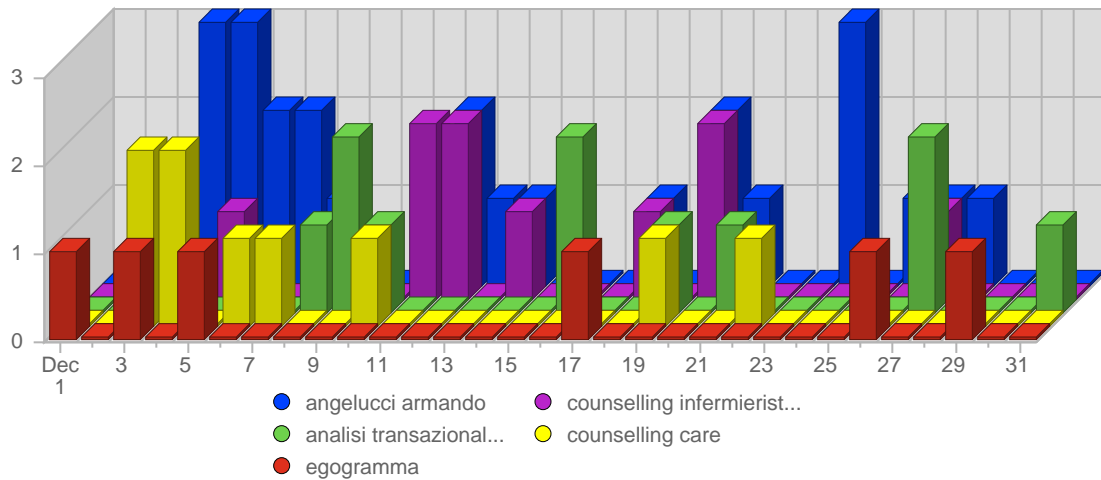

Search Phrases

#	Search Phrase	Total Visits Referred	Average Visits Historically	Change	Percent of Visits
1.	angelucci armando	27	-	-13 ▼	2,05%
2.	counseling infermierist...	11	-	-4 ▼	0,84%
3.	analisi transazional...	11	-	+1 ▲	0,84%
4.	counseling care	9	-	+5 ▲	0,68%
5.	egogramma	6	-	+5 ▲	0,46%
6.	resilienza	6	-	+3 ▲	0,46%
7.	defusing	5	-	+3 ▲	0,38%
8.	tremonte giuseppe	5	-	+3 ▲	0,38%
9.	fasi del counseling	5	-	+5 ▲	0,38%
10.	audiopsicofo...	4	-	0 ▬	0,30%
11.	www.miserico...	4	-	-1 ▼	0,30%
12.	matrice di copione	4	-	+4 ▲	0,30%
13.	messaggi di copione analisi transazional...	3	-	+3 ▲	0,23%
14.	counseling infermiere	3	-	+2 ▲	0,23%
15.	il triage psicologico in pronto soccorso	3	-	+3 ▲	0,23%
16.	immagini buon samaritano	3	-	+2 ▲	0,23%
17.	articoli counseling care	3	-	+3 ▲	0,23%
18.	assitrauma	3	-	+1 ▲	0,23%
19.	problemi psicologici del soccorritore	3	-	+3 ▲	0,23%
20.	cosa servono le emozioni	3	-	-1 ▼	0,23%
21.	emergenza extraospedal...	2	-	+2 ▲	0,15%
22.	buon samaritano immagini	2	-	0 ▬	0,15%
23.	counseling in ambito sanitario	2	-	+2 ▲	0,15%
24.	sindrome post traumatica da stress	2	-	+2 ▲	0,15%
25.	bibliografia counseling	2	-	0 ▬	0,15%
		1,318	-	-442