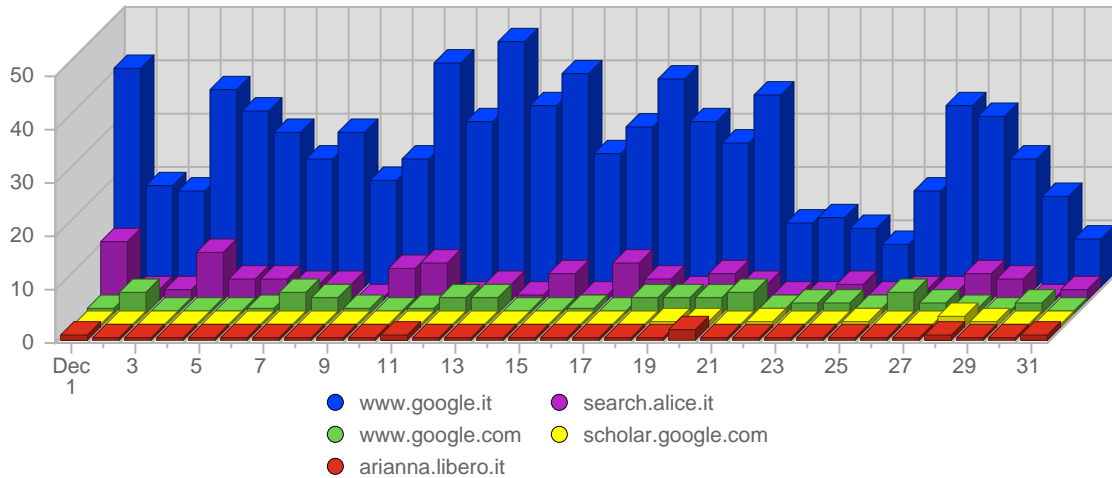

Referring Domains

#	Site Domain	Total Visits Referred	Average Visits Historically	Change	Percent of Visits
1.	www.google.it	833	115,83	+171 ▲	77,49%
2.	search.alice.it	104	62,67	-43 ▼	9,67%
3.	www.google.com	50	11,00	+16 ▲	4,65%
4.	scholar.google.com	7	-	+7 ▲	0,65%
5.	arianna.libero.it	6	2,13	+3 ▲	0,56%
6.	www.google.ch	5	1,60	0 ▬	0,47%
7.	search.msn.it	5	9,73	-4 ▼	0,47%
8.	www.google.de	4	-	+4 ▲	0,37%
9.	209.85.135.104	4	5,50	-7 ▼	0,37%
10.	72.14.221.104	4	2,67	-3 ▼	0,37%
11.	webmailcommunicator.alice.it	4	1,33	+4 ▲	0,37%
12.	search.msn.com	3	1,64	-1 ▼	0,28%
13.	it.search.yahoo.com	3	5,82	-1 ▼	0,28%
14.	digilander.libero.it	2	-	+2 ▲	0,19%
15.	www.google.fr	2	-	+2 ▲	0,19%
16.	www.municipio.re.it	2	7,60	-34 ▼	0,19%
17.	www.google.gr	2	-	+2 ▲	0,19%
18.	www.google.pt	2	-	+2 ▲	0,19%
19.	search.supereva.com	2	-	+2 ▲	0,19%
20.	search.live.com	2	-	+1 ▲	0,19%
21.	www.vaivale.com	1	1,50	-2 ▼	0,09%
22.	www.google.com.pe	1	-	+1 ▲	0,09%
23.	www.google.es	1	0,67	0 ▬	0,09%
24.	www.paypal.com	1	-	+1 ▲	0,09%
25.	www.google.cl	1	-	+1 ▲	0,09%
		1,075	172	127