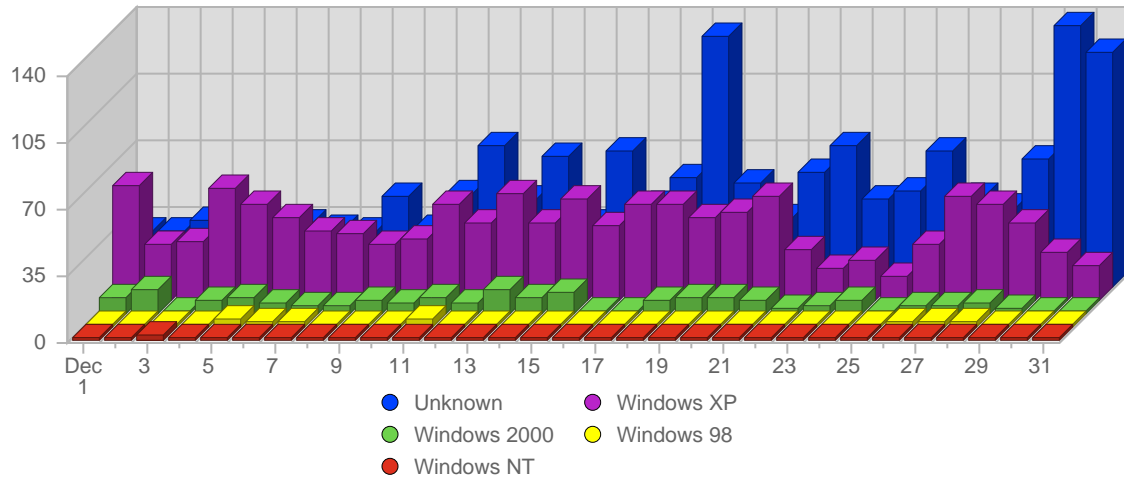

Browser Operating Systems

#	Icon	Operating System	Total Visits	Average Visits Historically	Change	Percent of Visits
1.		Unknown	1,713	493,75	+678 ▲	52,43%
2.		Windows XP	1,225	252,33	+63 ▲	37,50%
3.		Windows 2000	178	56,75	+16 ▲	5,45%
4.		Windows 98	46	12,82	+4 ▲	1,41%
5.		Windows NT	23	5,64	+6 ▲	0,70%
6.		Windows ME	22	5,55	0 ▬	0,67%
7.		Linux	19	10,00	0 ▬	0,58%
8.		Macintosh OS X	18	4,36	+9 ▲	0,55%
9.		Windows 2003	9	2,14	+5 ▲	0,28%
10.		Macintosh	8	2,60	+2 ▲	0,25%
11.		Macintosh PPC	6	1,90	0 ▬	0,18%
			3,267	865	781