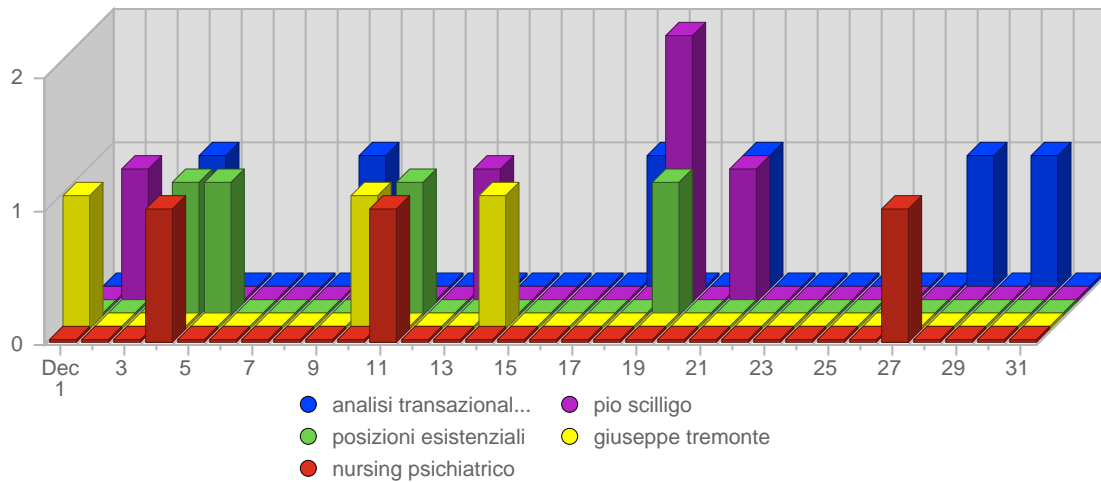

Search Phrases

#	Search Phrase	Total Visits Referred	Average Visits Historically	Change	Percent of Visits
1.	analisi transazional...	6	1,33	+3 ▲	0,66%
2.	pio scilligo	5	-	+1 ▲	0,55%
3.	posizioni esistenziali	4	-	+3 ▲	0,44%
4.	giuseppe tremonte	3	1.00	+1 ▲	0,33%
5.	nursing psichiatrico	3	0,67	+2 ▲	0,33%
6.	aiuto dinamiche relazionali	3	-	+3 ▲	0,33%
7.	elaborazione del lutto	3	-	+3 ▲	0,33%
8.	counselling sanitario	3	-	+3 ▲	0,33%
9.	resilienza	3	-	+2 ▲	0,33%
10.	gianfranco ravaglia	3	-	+3 ▲	0,33%
11.	kubler ross fasi del lutto	3	-	+3 ▲	0,33%
12.	traumi emotivi	2	-	+2 ▲	0,22%
13.	psicotraumat...	2	1,80	+1 ▲	0,22%
14.	tecnica mezier	2	0,50	+1 ▲	0,22%
15.	...a di palo alto nela relazione medico paziente	2	-	+2 ▲	0,22%
16.	processo empatico	2	-	+2 ▲	0,22%
17.	pietro spagnulo	2	-	+1 ▲	0,22%
18.	luca pezzullo humour	2	-	+2 ▲	0,22%
19.	assioma punteggiatur... di watzlawick	2	-	+2 ▲	0,22%
20.	alfred tomatis bibliografia	2	-	+2 ▲	0,22%
21.	...el comportament... organizzativ... in azienda	2	-	+2 ▲	0,22%
22.	psicologia topologica	2	-	+2 ▲	0,22%
23.	io sono ok tu sei ok	2	-	+2 ▲	0,22%
24.	tremonte giuseppe	2	1,14	0 ▬	0,22%
25.	emanuele perelli	2	-	0 ▬	0,22%
		914	17	201