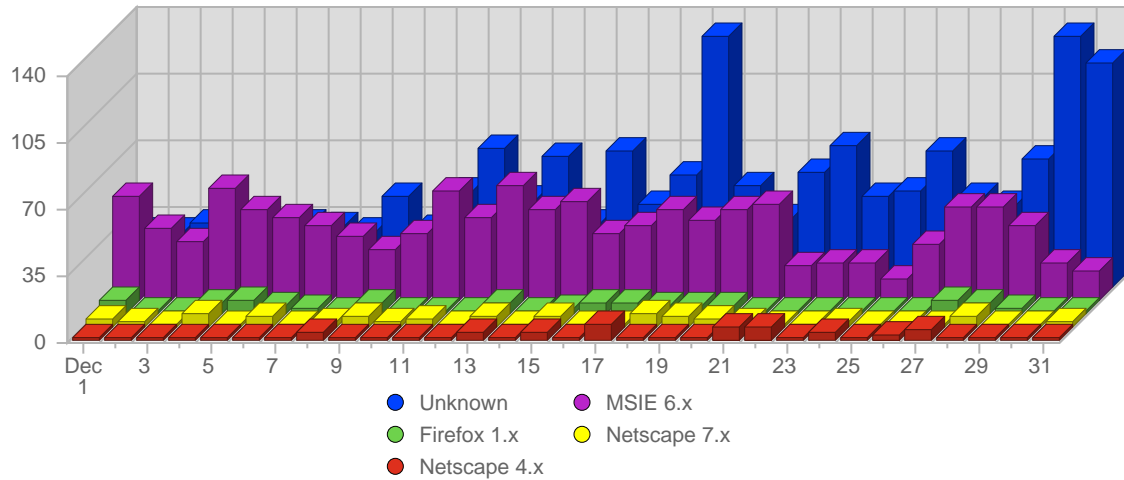

Browser Types

#	Icon	Browser Type	Total Visits	Average Visits Historically	Change	Percent of Visits
1.		Unknown	1,706	499,42	+663 ▲	52,22%
2.		MSIE 6.x	1,198	289,08	+1 ▲	36,67%
3.		Firefox 1.x	103	23,75	0 ▬	3,15%
4.		Netscape 7.x	99	10,27	+41 ▲	3,03%
5.		Netscape 4.x	66	58,80	+49 ▲	2,02%
6.		MSIE 5.0x	59	10,55	+24 ▲	1,81%
7.		MSIE 5.5	15	4,64	0 ▬	0,46%
8.		Netscape 2.x	11	4,00	+11 ▲	0,34%
9.		Opera 3.x	3	2,50	-6 ▼	0,09%
10.		Netscape 3.x	2	2,00	-2 ▼	0,06%
11.		Safari 1.x	2	-	+2 ▲	0,06%
12.		MSIE 4.x	2	-	+2 ▲	0,06%
13.		Firefox 0.x	1	-	0 ▬	0,03%
			3,267	863	781