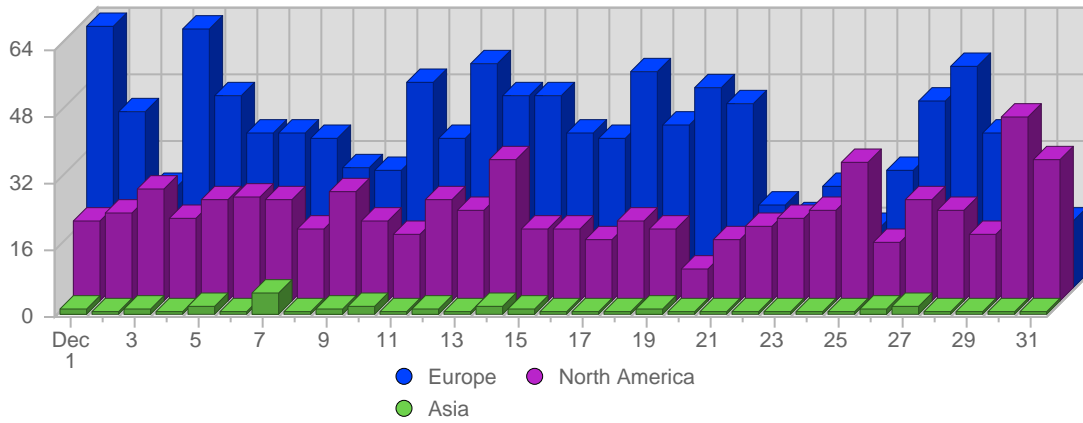

## Search Engines

#	Logo	Search Engine	Total Visits Referred	Average Visits Historically	Change	Percent of Visits
1.		Google	906	125,33	+212 ▲	98,69%
2.		MSN	8	11,55	-6 ▼	0,87%
3.		Yahoo	4	6,91	-2 ▼	0,44%
			918	144	201	

## Search Phrases

#	Search Phrase	Total Visits Referred	Average Visits Historically	Change	Percent of Visits
1.	analisi transazional...	6	1,33	+3 ▲	0,66%
2.	pio scilligo	5	-	+1 ▲	0,55%
3.	posizioni esistenziali	4	-	+3 ▲	0,44%
4.	giuseppe tremonte	3	1.00	+1 ▲	0,33%
5.	nursing psichiatrico	3	0,67	+2 ▲	0,33%
6.	aiuto dinamiche relazionali	3	-	+3 ▲	0,33%
7.	elaborazione del lutto	3	-	+3 ▲	0,33%
8.	counselling sanitario	3	-	+3 ▲	0,33%
9.	resilienza	3	-	+2 ▲	0,33%
10.	gianfranco ravaglia	3	-	+3 ▲	0,33%
11.	kubler ross fasi del lutto	3	-	+3 ▲	0,33%
12.	traumi emotivi	2	-	+2 ▲	0,22%
13.	psicotraumat...	2	1,80	+1 ▲	0,22%
14.	tecnica mezier	2	0,50	+1 ▲	0,22%
15.	...a di palo alto nela relazione medico paziente	2	-	+2 ▲	0,22%
16.	processo empatico	2	-	+2 ▲	0,22%
17.	pietro spagnulo	2	-	+1 ▲	0,22%
18.	luca pezzullo humour	2	-	+2 ▲	0,22%
19.	assioma punteggiatur... di watzlawick	2	-	+2 ▲	0,22%
20.	alfred tomatis bibliografia	2	-	+2 ▲	0,22%
21.	...el comportament... organizzativ... in azienda	2	-	+2 ▲	0,22%
22.	psicologia topologica	2	-	+2 ▲	0,22%
23.	io sono ok tu sei ok	2	-	+2 ▲	0,22%
24.	tremonte giuseppe	2	1,14	0 ▬	0,22%
25.	emanuele perelli	2	-	0 ▬	0,22%
		914	17	201	

Continent Breakdown

#	Continent	Total Visits	Average Visits Historically	Change	Percent of Visits
1.	Europe	1,169	261,08	+87 ▲	62,78%
2.	North America	673	276,25	+32 ▲	36,14%
3.	Asia	20	6,33	+11 ▲	1,07%
		1,862	541	129	