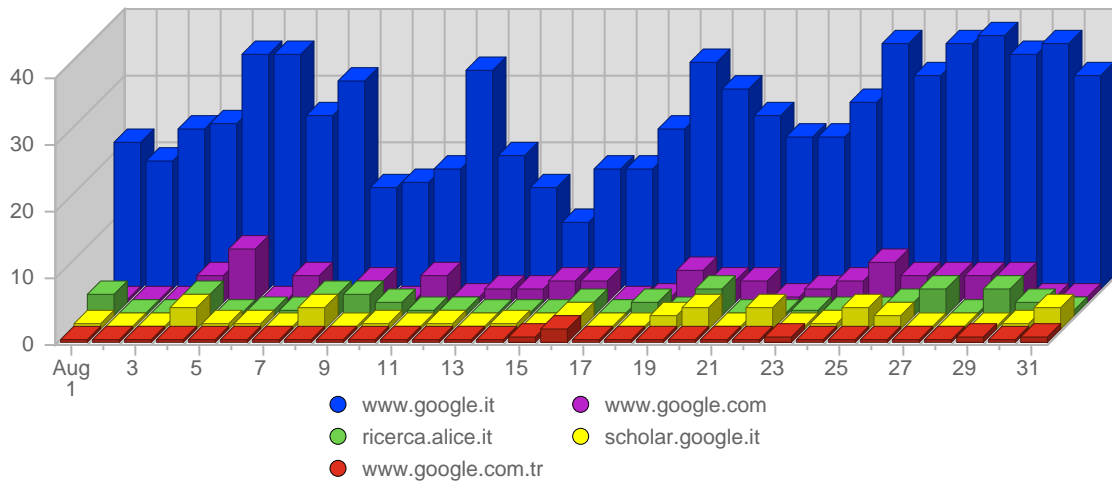

Referring Domains

#	Site Domain	Total Visits Referred	Average Visits Historically	Change	Percent of Visits
1.	www.google.it	816	1,217,36	-361 ▼	76,62%
2.	www.google.com	76	100,86	-5 ▼	7,14%
3.	ricerca.alice.it	43	20,50	+2 ▲	4,04%
4.	scholar.google.it	32	23,67	-7 ▼	3,01%
5.	www.google.com.tr	6	-	+6 ▲	0,56%
6.	www.google.pt	6	1,25	+4 ▲	0,56%
7.	www.google.ch	5	7,00	+3 ▲	0,47%
8.	search.live.com	5	59,31	-32 ▼	0,47%
9.	it.search.yahoo.com	5	11,77	+3 ▲	0,47%
10.	search.msn.it	4	8,43	-1 ▼	0,38%
11.	images.google.it	4	6,23	-14 ▼	0,38%
12.	www.soccorritori.it	4	2,43	0 ▬	0,38%
13.	www.associazionereico.it	3	-	+3 ▲	0,28%
14.	www.google.co.uk	3	2,14	0 ▬	0,28%
15.	croceverde.re.it	3	5,67	+2 ▲	0,28%
16.	www.vaivale.com	3	5,08	+1 ▲	0,28%
17.	www.counselingitalia.com	3	5,00	+1 ▲	0,28%
18.	search.conduit.com	2	1,86	+1 ▲	0,19%
19.	209.85.135.104	2	3,50	-4 ▼	0,19%
20.	cc.msnsnscache.com	2	1,50	+2 ▲	0,19%
21.	images.google.com	2	1,14	+2 ▲	0,19%
22.	www.google.pl	2	1,40	+2 ▲	0,19%
23.	search.sweetim.com	2	2,10	0 ▬	0,19%
24.	scholar.google.com.br	1	0,50	0 ▬	0,09%
25.	www.google.es	1	2,00	0 ▬	0,09%
		1,065	1,566	-422