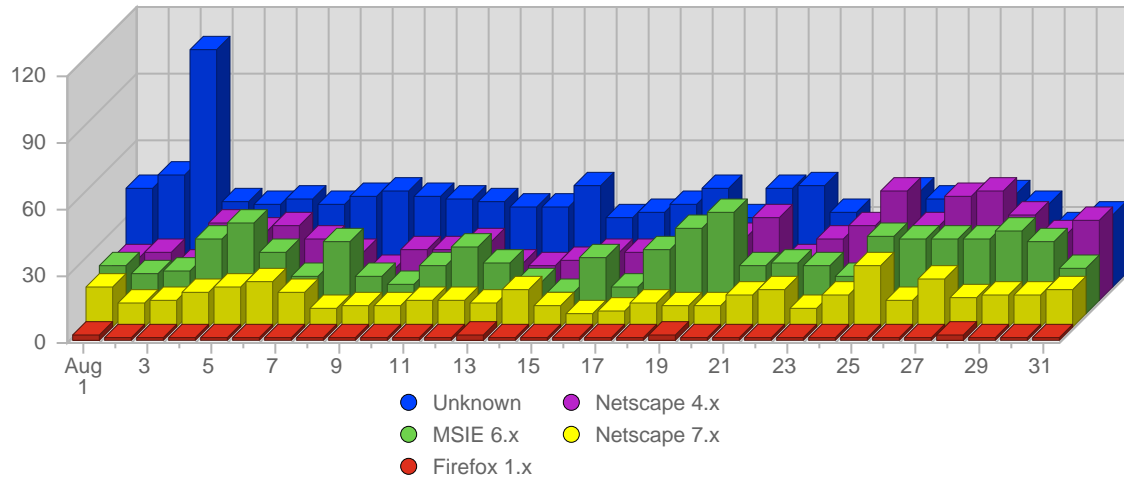

Browser Types

#	Icon	Browser Type	Total Visits	Average Visits Historically	Change	Percent of Visits
1.		Unknown	1,260	1,738,21	-487 ▼	37,08%
2.		Netscape 4.x	868	975,36	-287 ▼	25,54%
3.		MSIE 6.x	798	1,183,57	-392 ▼	23,48%
4.		Netscape 7.x	420	387,36	-72 ▼	12,36%
5.		Firefox 1.x	16	23,77	+5 ▲	0,47%
6.		Opera 3.x	15	10,23	+2 ▲	0,44%
7.		MSIE 5.0x	7	16,23	-3 ▼	0,21%
8.		MSIE 5.5	7	8,69	+2 ▲	0,21%
9.		Avant	3	5,23	+2 ▲	0,09%
10.		Netscape 3.x	2	1,71	+2 ▲	0,06%
11.		Opera 7.x	1	0,75	0 ▬	0,03%
12.		AOL 9.x	1	1.00	-1 ▼	0,03%
			3,398	4,352	-1,229