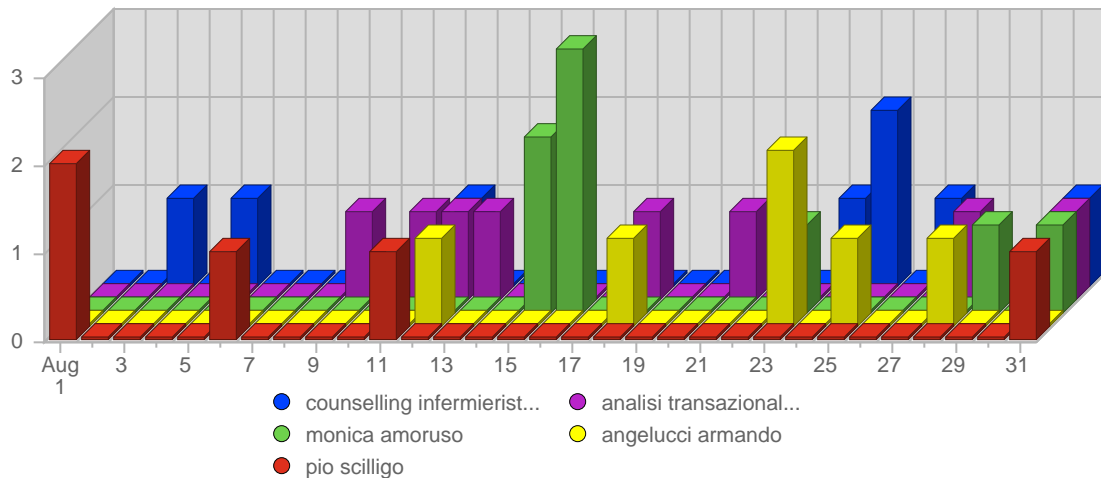

Search Phrases

#	Search Phrase	Total Visits Referred	Average Visits Historically	Change	Percent of Visits
1.	counselling infermierist...	8	8,09	-2 ▼	0,87%
2.	analisi transazional...	8	9,07	-1 ▼	0,87%
3.	monica amoruso	8	0,67	+7 ▲	0,87%
4.	angelucci armando	6	11,09	+6 ▲	0,66%
5.	pio scilligo	5	1,44	+3 ▲	0,55%
6.	stress inoculation training	4	1,33	+3 ▲	0,44%
7.	psicologia dell emergenza	4	1,60	+4 ▲	0,44%
8.	psicotraumat...	4	4,58	+1 ▲	0,44%
9.	psicologia emergenza	3	1,29	+3 ▲	0,33%
10.	counseling infermierist...	3	4,92	-6 ▼	0,33%
11.	counselling care	3	4,85	-2 ▼	0,33%
12.	defusing	3	6,82	-7 ▼	0,33%
13.	relazione aiuto	3	4,86	-2 ▼	0,33%
14.	sindrome da stress post traumatico	3	1,29	+3 ▲	0,33%
15.	iperarousal	3	0,50	+2 ▲	0,33%
16.	gasparetti patrizia	3	0,80	+2 ▲	0,33%
17.	carlo alberto cavallo	2	3,29	+1 ▲	0,22%
18.	robert carkhuff	2	1,00	+2 ▲	0,22%
19.	counseling di fabio	2	1,00	0 ▬	0,22%
20.	mediazione affettivit relazione	2	-	+2 ▲	0,22%
21.	hildegar peplau counselling	2	-	+2 ▲	0,22%
22.	gestalt ciclo vitale	2	-	+2 ▲	0,22%
23.	spitz psicologo	2	1,00	+2 ▲	0,22%
24.	emozioni parassite	2	1,50	+2 ▲	0,22%
25.	counselling care.it	2	1,17	+2 ▲	0,22%
		915	248	-342