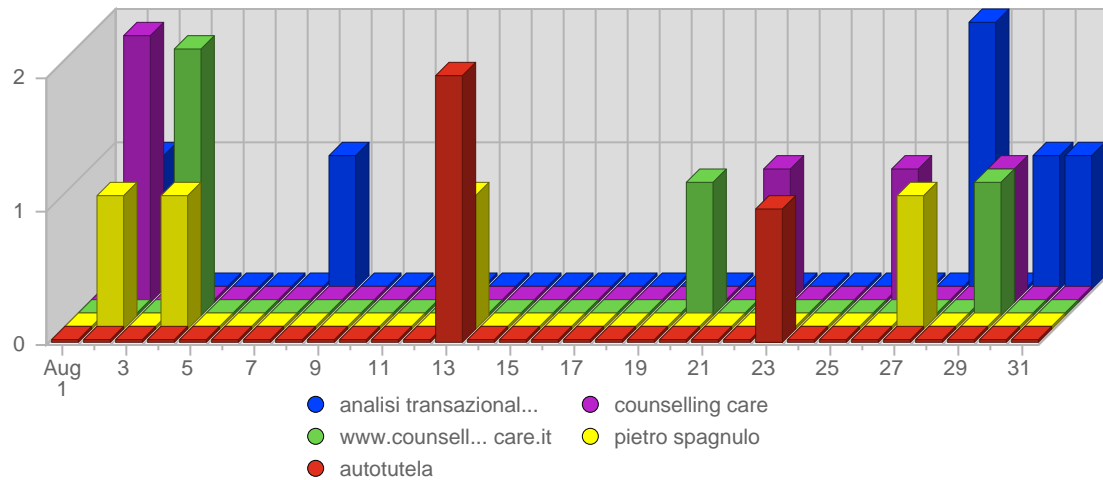

Search Phrases

#	Search Phrase	Total Visits Referred	Average Visits Historically	Change	Percent of Visits
1.	analisi transazionale...	6	2,89	+3 ▲	1,01%
2.	counselling care	5	2,36	-1 ▼	0,84%
3.	www.counsell... care.it	4	1,70	+3 ▲	0,68%
4.	pietro spagnulo	4	1,50	+2 ▲	0,68%
5.	autotutela	3	1,33	+2 ▲	0,51%
6.	stefania sacchezin	3	1.00	+1 ▲	0,51%
7.	naemt	3	1.00	+3 ▲	0,51%
8.	tremonte giuseppe	3	1,29	+2 ▲	0,51%
9.	traumi emotivi	3	0,75	+2 ▲	0,51%
10.	analisi transazionale... strutturale funzionale	3	1,50	+3 ▲	0,51%
11.	vaivale	2	1.00	+2 ▲	0,34%
12.	relazioni legame debole	2	-	+2 ▲	0,34%
13.	dominique zilocchi	2	-	+2 ▲	0,34%
14.	http www.counsell... care.it	2	1.00	+2 ▲	0,34%
15.	aspic modena	2	1.00	-2 ▼	0,34%
16.	carlangelo furletti	2	1.00	+1 ▲	0,34%
17.	sbi stress burnout inventory	2	-	+2 ▲	0,34%
18.	...isiologici disturbo post traumatico da stress	2	-	+2 ▲	0,34%
19.	de pascalis paolo psicologo	2	-	+2 ▲	0,34%
20.	pio scilligo	2	2,20	+2 ▲	0,34%
21.	sindrome post traumatica da stress	2	1,56	0 ▬	0,34%
22.	counseling professione infermierist...	2	-	+2 ▲	0,34%
23.	rita fioravanzo	2	1,60	+2 ▲	0,34%
24.	trriage psichiatrico	2	1,25	+1 ▲	0,34%
25.	omeostato di ashby	2	0,67	+1 ▲	0,34%
		593	75	77