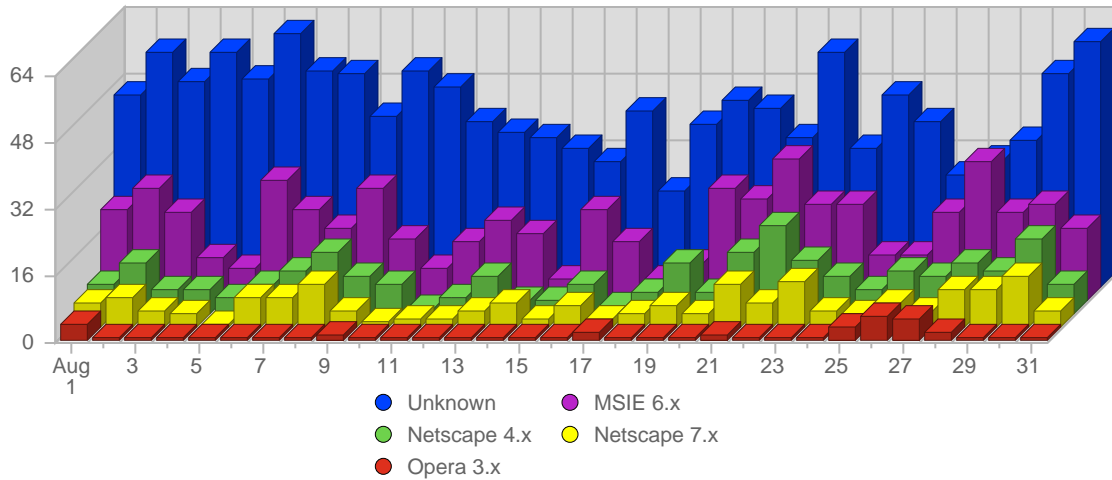

Browser Types

#	Icon	Browser Type	Total Visits	Average Visits Historically	Change	Percent of Visits
1.		Unknown	1,344	1,071,48	-320 ▼	55,49%
2.		MSIE 6.x	578	517,81	+62 ▲	23,87%
3.		Netscape 4.x	264	167,14	+48 ▲	10,90%
4.		Netscape 7.x	161	59,60	-17 ▼	6,65%
5.		Opera 3.x	24	3,44	+21 ▲	0,99%
6.		MSIE 5.0x	20	17,35	+13 ▲	0,83%
7.		Firefox 1.x	11	36,70	-6 ▼	0,45%
8.		MSIE 5.5	10	6,11	+9 ▲	0,41%
9.		Netscape 2.x	5	9,80	-1 ▼	0,21%
10.		Avant	4	2,10	+2 ▲	0,17%
11.		Netscape 3.x	1	2,00	+1 ▲	0,04%
			2,422	1,824	-190