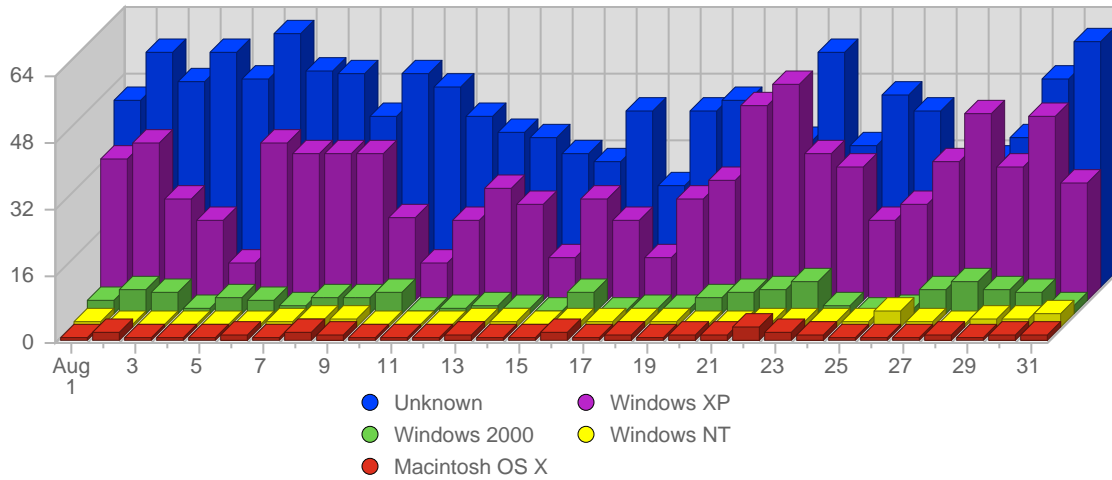

Browser Operating Systems

#	Icon	Operating System	Total Visits	Average Visits Historically	Change	Percent of Visits
1.		Unknown	1,347	1,072,67	-336 ▼	55,62%
2.		Windows XP	871	584,24	+116 ▲	35,96%
3.		Windows 2000	101	87,76	+9 ▲	4,17%
4.		Windows NT	28	12,15	-9 ▼	1,16%
5.		Macintosh OS X	21	8,11	+13 ▲	0,87%
6.		Linux	15	12,00	+4 ▲	0,62%
7.		Windows 98	11	21,58	+2 ▲	0,45%
8.		Macintosh	9	5,71	+3 ▲	0,37%
9.		Windows ME	9	9,63	+1 ▲	0,37%
10.		Windows 2003	6	3,93	+4 ▲	0,25%
11.		Macintosh PPC	4	2,88	+4 ▲	0,17%
			2,422	1,826	-190