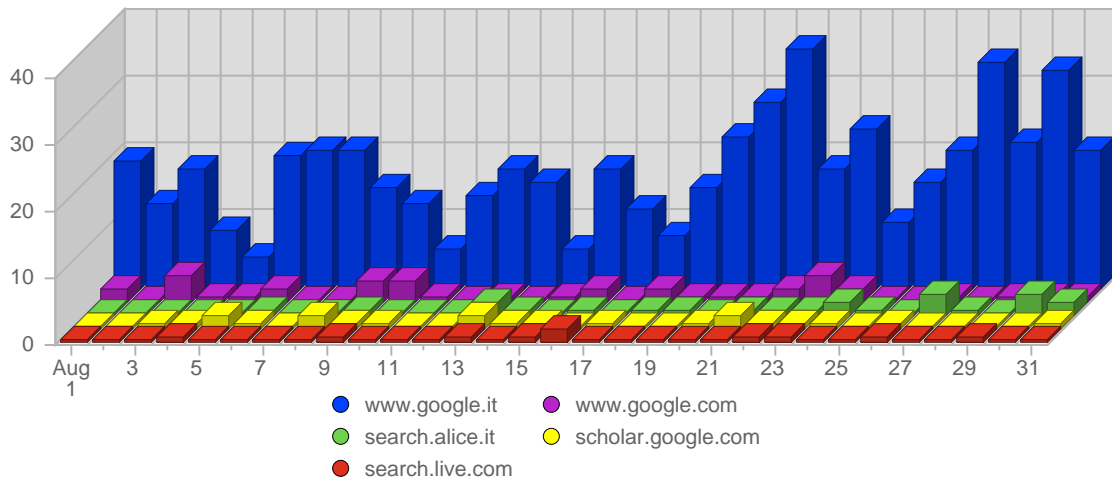

Referring Domains

#	Site Domain	Total Visits Referred	Average Visits Historically	Change	Percent of Visits
1.	www.google.it	553	354,05	+95 ▲	78,11%
2.	www.google.com	38	29,71	-3 ▼	5,37%
3.	search.alice.it	23	62,17	-8 ▼	3,25%
4.	scholar.google.com	22	30,89	+6 ▲	3,11%
5.	search.live.com	10	2,89	+7 ▲	1,41%
6.	digilander.libero.it	6	5,25	+1 ▲	0,85%
7.	www.google.ch	4	4,42	-3 ▼	0,57%
8.	search.msn.it	4	7,90	-2 ▼	0,57%
9.	images.google.it	4	9,60	-12 ▼	0,57%
10.	forumcounseling.forumfree.net	3	-	+3 ▲	0,42%
11.	ww.google.it	3	1,43	0 ▬	0,42%
12.	www.vaivale.com	3	2,56	-8 ▼	0,42%
13.	it.search.yahoo.com	3	4,85	+1 ▲	0,42%
14.	arianna.libero.it	3	3,57	+1 ▲	0,42%
15.	209.85.135.104	2	3,71	+1 ▲	0,28%
16.	blog.aruba.it	2	1,57	+2 ▲	0,28%
17.	www.ricercalink.it	2	1,50	+1 ▲	0,28%
18.	www.aspicmodena.it	2	1,33	+2 ▲	0,28%
19.	www.municipio.re.it	1	6,22	-3 ▼	0,14%
20.	64.233.183.104	1	1,00	-1 ▼	0,14%
21.	www.google.co.uk	1	0,88	+1 ▲	0,14%
22.	www.google.com.ar	1	0,50	+1 ▲	0,14%
23.	wpop12.libero.it	1	-	+1 ▲	0,14%
24.	www.google.cl	1	0,67	+1 ▲	0,14%
25.	www.google.at	1	0,67	+1 ▲	0,14%
		708	468	82