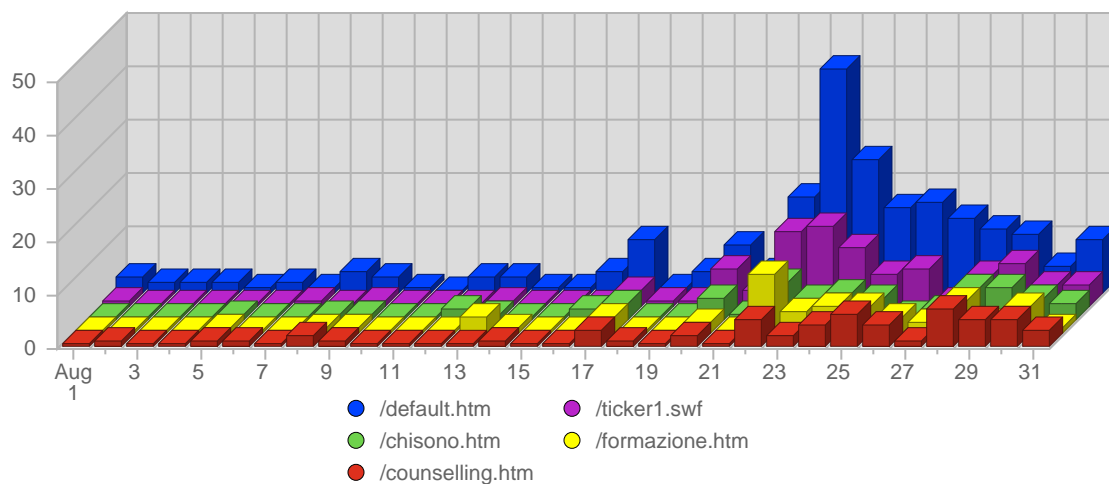

Pages

#	Title & Page	Total Page Views	Average Page Views Historically	Change	Percent of Page Views
1.	/default.htm	231	155,33	+98 ▲	24,06%
2.	/ticker1.swf	95	63,17	+49 ▲	9,90%
3.	/chisono.htm	58	40,56	+30 ▲	6,04%
4.	/formazione.htm	56	37,44	+34 ▲	5,83%
5.	/counselling.htm	55	46,78	+26 ▲	5,73%
6.	/docum_psico.htm	51	30,00	+2 ▲	5,31%
7.	/psicotraumatologia.htm	50	44,78	+21 ▲	5,21%
8.	/aggiorna.htm	40	18,88	+32 ▲	4,17%
9.	/contatti.htm	32	26,67	+13 ▲	3,33%
10.	/docum_counselling.htm	27	16,22	+17 ▲	2,81%
11.	/psicotrauma.htm	21	16,56	+3 ▲	2,19%
12.	/ps.htm	21	13,00	+14 ▲	2,19%
13.	/biblio_counselling.htm	17	10,78	+8 ▲	1,77%
14.	/audio.htm	17	10,11	+8 ▲	1,77%
15.	/formaz_counselling.htm	16	16,56	+2 ▲	1,67%
16.	/accesslabor.htm	16	-	+16 ▲	1,67%
17.	/livestats.htm	14	-	+14 ▲	1,46%
18.	/analisi_transaksiionale.htm	13	9,44	+9 ▲	1,35%
19.	/biblio_psico.htm	13	9,89	+2 ▲	1,35%
20.	/medcin.htm	13	6,89	+5 ▲	1,35%
21.	/formaz_psico.htm	10	12,22	-2 ▼	1,04%
22.	/links_counselling.htm	10	8,25	+2 ▲	1,04%
23.	/links_psico.htm	10	9,63	0 ▬	1,04%
24.	/pragmatica.htm	10	11,44	+3 ▲	1,04%
25.	/news_psico.htm	9	8,89	-2 ▼	0,94%
		960	636	407