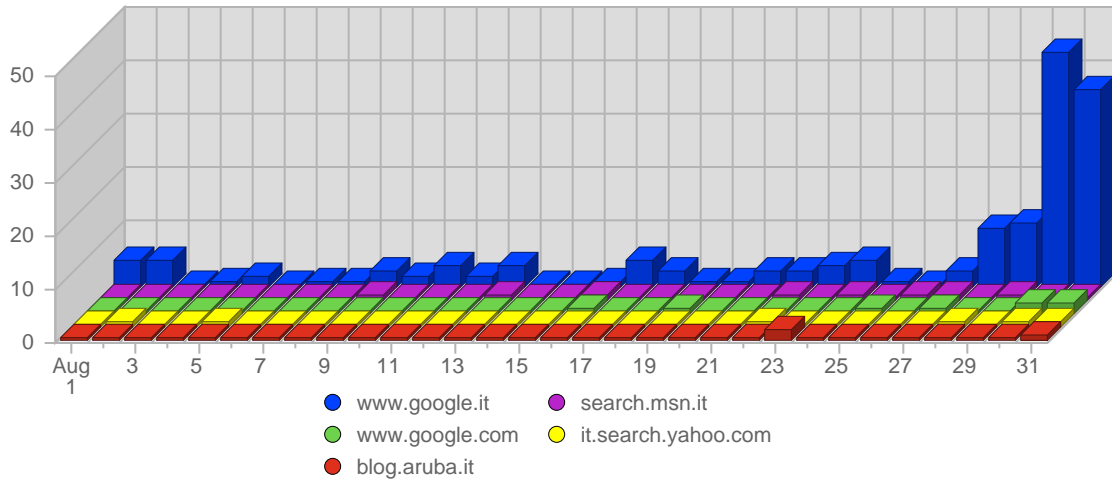

Referring Domains

#	Site Domain	Total Visits Referred	Average Visits Historically	Change	Percent of Visits
1.	www.google.it	164	33.00	+121 ▲	78,47%
2.	search.msn.it	8	9,43	+4 ▲	3,83%
3.	www.google.com	8	3,67	+3 ▲	3,83%
4.	it.search.yahoo.com	6	6,29	-4 ▼	2,87%
5.	blog.aruba.it	3	-	+3 ▲	1,44%
6.	www.google.com.pe	2	-	+2 ▲	0,96%
7.	72.14.221.104	2	-	+2 ▲	0,96%
8.	www.altavista.com	2	1.00	+2 ▲	0,96%
9.	search.alice.it	2	-	+2 ▲	0,96%
10.	www.google.sm	2	-	+2 ▲	0,96%
11.	www.google.nl	1	-	+1 ▲	0,48%
12.	arianna.libero.it	1	2,17	+1 ▲	0,48%
13.	search.msn.co.uk	1	-	+1 ▲	0,48%
14.	66.249.93.104	1	0,50	+1 ▲	0,48%
15.	webmailcommunicator.alice.it	1	-	+1 ▲	0,48%
16.	www.google.be	1	-	+1 ▲	0,48%
17.	validator.w3.org	1	-	+1 ▲	0,48%
18.	search.mywebsearch.com	1	-	+1 ▲	0,48%
19.	search.msn.com	1	1,43	0 ▬	0,48%
20.	www.google.co.uk	1	0,50	+1 ▲	0,48%
		209	56	136