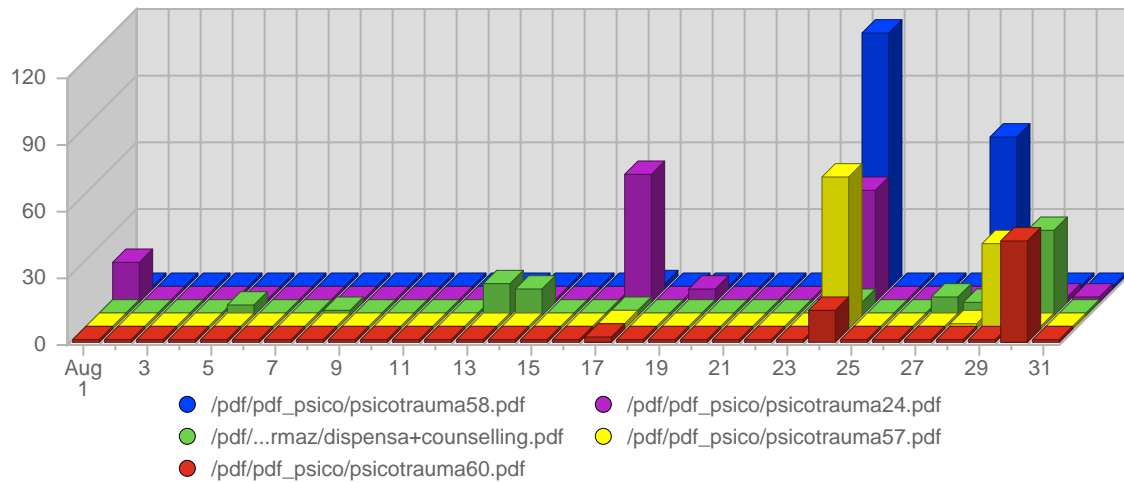

Media & Downloads

#	File	Total Downloads	Average Downloads Historically	Change	Percent of Downloads
1.	/pdf/pdf_psico/psicotrauma58.pdf	187	66,00	+1 ▲	8,28%
2.	/pdf/pdf_psico/psicotrauma24.pdf	141	29,22	+71 ▲	6,24%
3.	/pdf/pdf_formaz/dispensa+counselling.pdf	115	87,89	+89 ▲	5,09%
4.	/pdf/pdf_psico/psicotrauma57.pdf	114	60,86	+44 ▲	5,05%
5.	/pdf/pdf_psico/psicotrauma60.pdf	65	13,86	+60 ▲	2,88%
6.	/pdf/pdf_formaz/psicotrauma_correggio.pdf	54	36,17	+21 ▲	2,39%
7.	/pdf/portfolio.pdf	54	29,89	+35 ▲	2,39%
8.	/pdf/pdf_couns/counselling30.pdf	44	27,78	+40 ▲	1,95%
9.	/pdf/pdf_ps/il+primo+soccorso.pdf	41	26,67	-26 ▼	1,82%
10.	/pdf/pdf_formaz/counselling_correggio.pdf	40	15,67	+11 ▲	1,77%
11.	/pdf/pdf_couns/analistransazionale.pdf	32	14,33	+30 ▲	1,42%
12.	/pdf/pdf_couns/1articolo+counselling.pdf	31	-	+31 ▲	1,37%
13.	/pdf/pdf_psico/psicotrauma4.pdf	31	4,43	+24 ▲	1,37%
14.	/pdf/pdf_psico/psicotrauma88.pdf	28	11,25	+21 ▲	1,24%
15.	/pdf/pdf_formaz/psicotrauma_pacs_2005.pdf	27	7,38	+25 ▲	1,20%
16.	/pdf/curriculum.pdf	25	19,22	+10 ▲	1,11%
17.	/pdf/pdf_psico/psicotrauma81.pdf	24	8,00	+19 ▲	1,06%
18.	/pdf/pdf_couns/counselling23.pdf	21	4,88	+20 ▲	0,93%
19.	/pdf/pdf_psico/psicotrauma48.pdf	19	9,25	+6 ▲	0,84%
20.	/pdf/pdf_ps/pbls_laici.pdf	19	17,56	-3 ▼	0,84%
21.	/pdf/pdf_couns/counselling14.pdf	18	5,71	+18 ▲	0,80%
22.	/pdf/pdf_psico/psicotrauma71.pdf	18	9,25	+3 ▲	0,80%
23.	/pdf/pdf_psico/psicotrauma86.pdf	18	8,25	+7 ▲	0,80%
24.	/pdf/pdf_psico/psicotrauma74.pdf	18	7,25	+12 ▲	0,80%
25.	/pdf/pdf_psico/psicotrauma64.pdf	18	7,13	+5 ▲	0,80%
		2,259	997	931