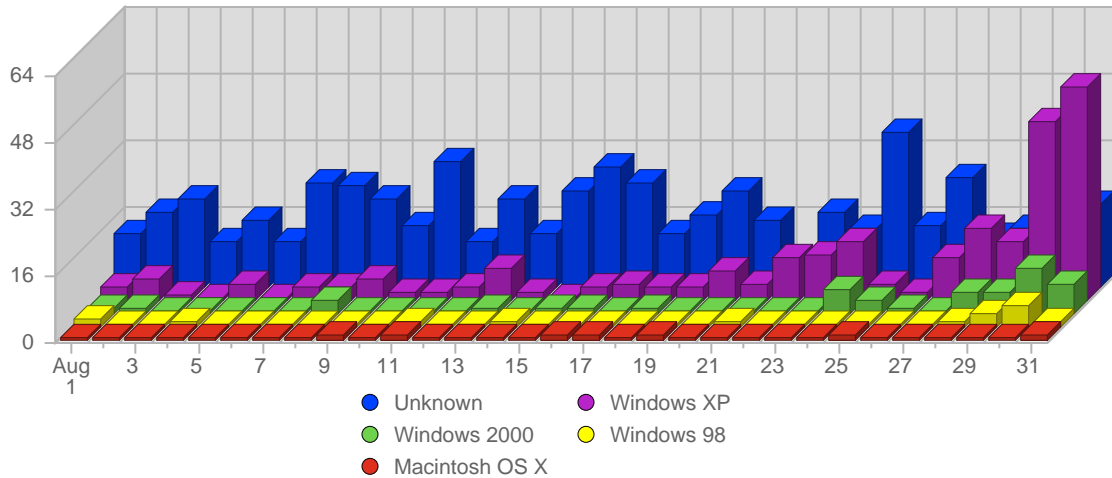

Browser Operating Systems

#	Icon	Operating System	Total Visits	Average Visits Historically	Change	Percent of Visits
1.		Unknown	575	334,44	+124 ▲	63,26%
2.		Windows XP	241	98,44	+142 ▲	26,51%
3.		Windows 2000	47	33,22	+26 ▲	5,17%
4.		Windows 98	16	6,13	+13 ▲	1,76%
5.		Macintosh OS X	7	3,14	+3 ▲	0,77%
6.		Windows NT	6	2,25	+2 ▲	0,66%
7.		Linux	6	9,00	-5 ▼	0,66%
8.		Windows ME	4	2,13	+2 ▲	0,44%
9.		Windows 2003	2	1,00	0 ▬	0,22%
10.		Macintosh PPC	2	1,17	-1 ▼	0,22%
11.		Windows 3.1x	1	0,50	+1 ▲	0,11%
12.		Windows CE	1	-	+1 ▲	0,11%
13.		Macintosh	1	0,50	0 ▬	0,11%
			909	488	308