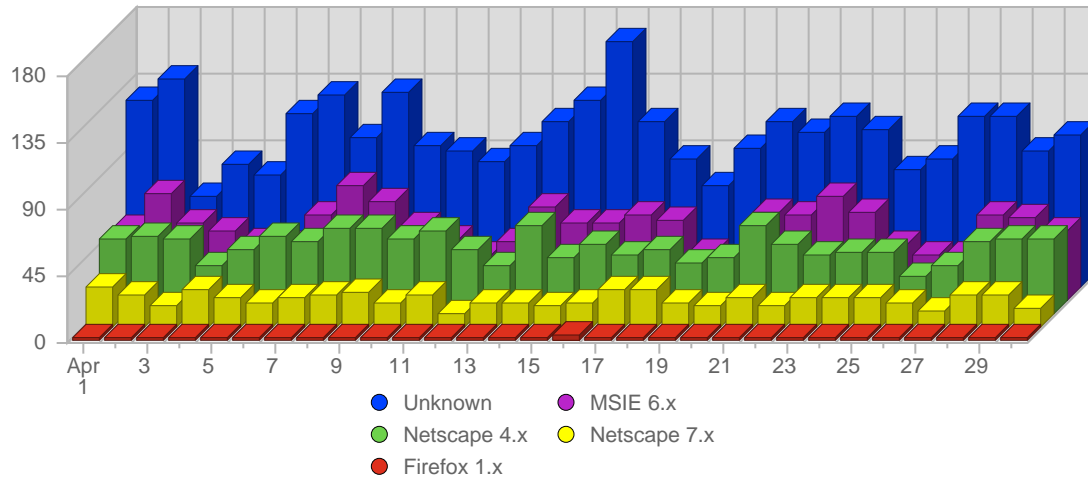

Browser Types

#	Icon	Browser Type	Total Visits	Average Visits Historically	Change	Percent of Visits
1.		Unknown	3,122	1,791,64	+1,273 ▲	47,09%
2.		MSIE 6.x	1,505	1,195,36	+27 ▲	22,70%
3.		Netscape 4.x	1,360	935,82	+112 ▲	20,51%
4.		Netscape 7.x	555	362,55	+41 ▲	8,37%
5.		Firefox 1.x	32	25,40	+10 ▲	0,48%
6.		MSIE 5.0x	18	16,40	+9 ▲	0,27%
7.		MSIE 5.5	9	9,10	-2 ▼	0,14%
8.		Avant	9	5,00	-2 ▼	0,14%
9.		Opera 3.x	6	10,00	-8 ▼	0,09%
10.		Netscape 2.x	5	6,50	0 ▬	0,08%
11.		Netscape 3.x	4	1,60	+4 ▲	0,06%
12.		Netscape 4.5	2	1,25	+2 ▲	0,03%
13.		Opera 7.x	1	0,67	+1 ▲	0,02%
14.		Safari 1.x	1	1,00	-1 ▼	0,02%

Continued on Page 12 ...