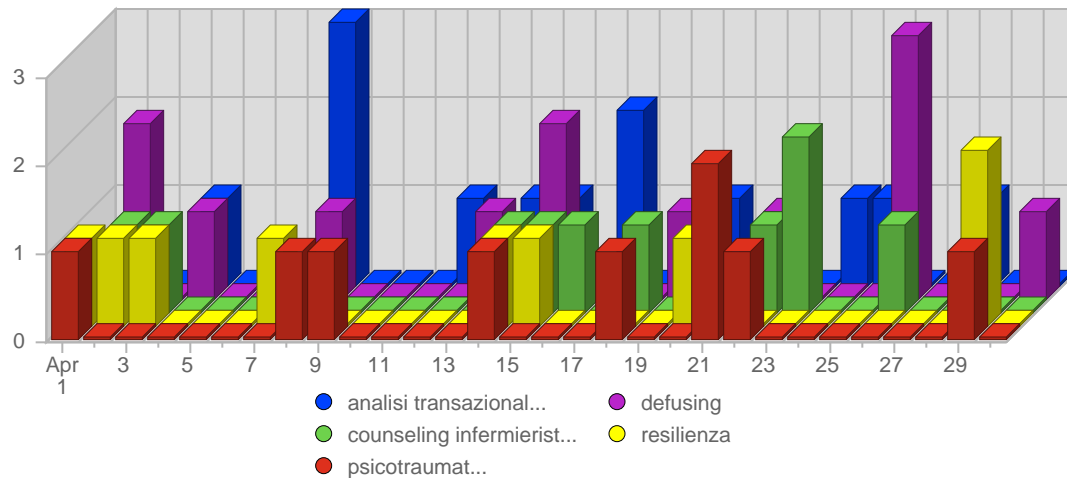

Search Phrases

#	Search Phrase	Total Visits Referred	Average Visits Historically	Change	Percent of Visits
1.	analisi transazionale...	13	9,30	0 ▬	0,86%
2.	defusing	13	6,89	+3 ▲	0,86%
3.	counseling infermierist...	10	3,22	+8 ▲	0,66%
4.	resilienza	9	5,70	-2 ▼	0,60%
5.	psicotraumat...	9	3,44	+5 ▲	0,60%
6.	relazione aiuto	8	4,50	+2 ▲	0,53%
7.	sindrome post traumatica da stress	6	2,56	+1 ▲	0,40%
8.	audiopsicofo...	6	3,00	+2 ▲	0,40%
9.	tremonte	6	3,20	-1 ▼	0,40%
10.	triangolo drammatico	5	2,00	+3 ▲	0,33%
11.	counselling infermierist...	4	7,75	+1 ▲	0,27%
12.	tapiramato	4	2,50	+3 ▲	0,27%
13.	psicologia del soccorritore	4	1,67	+3 ▲	0,27%
14.	psicologia emergenza	3	1,20	+3 ▲	0,20%
15.	carlo alberto cavallo	3	4,00	-8 ▼	0,20%
16.	counseling sanitario	3	1,75	+3 ▲	0,20%
17.	carlangelo furletti	3	1,57	+3 ▲	0,20%
18.	counselling care	3	4,82	+2 ▲	0,20%
19.	stress burnout	3	1,80	+3 ▲	0,20%
20.	angelucci armando	3	14,00	0 ▬	0,20%
21.	controingiun...	3	1,25	+3 ▲	0,20%
22.	transazioni incrociate in analisi transazionale...	3	1,50	+3 ▲	0,20%
23.	www.counsell... care.it	3	2,30	+1 ▲	0,20%
24.	disturbo da stress post traumatico	3	1,33	+3 ▲	0,20%
25.	lavorare come mediatore familiare	3	2,00	+2 ▲	0,20%
		1,508	238	96