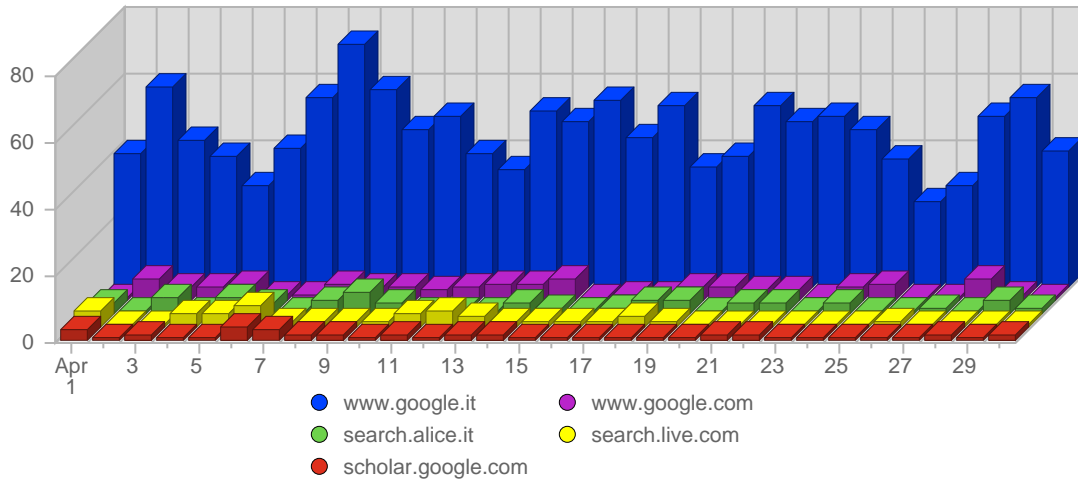

Referring Domains

#	Site Domain	Total Visits Referred	Average Visits Historically	Change	Percent of Visits
1.	www.google.it	1,395	1,258,64	+109 ▲	77,33%
2.	www.google.com	97	103,18	-22 ▼	5,38%
3.	search.alice.it	66	55,30	+25 ▲	3,66%
4.	search.live.com	59	64,36	-15 ▼	3,27%
5.	scholar.google.com	38	43,70	+4 ▲	2,11%
6.	www.google.ch	14	7,70	+6 ▲	0,78%
7.	scholar.google.it	14	15,75	+4 ▲	0,78%
8.	www.counselingitalia.com	13	4,88	+8 ▲	0,72%
9.	it.search.yahoo.com	12	13,50	+1 ▲	0,67%
10.	search.msn.it	10	9,30	+6 ▲	0,55%
11.	www.vaivale.com	6	5,10	+2 ▲	0,33%
12.	search.msn.com	5	1,86	+3 ▲	0,28%
13.	arianna.libero.it	5	3,80	+1 ▲	0,28%
14.	digilander.libero.it	4	4,50	-1 ▼	0,22%
15.	www.municipio.re.it	4	3,25	-6 ▼	0,22%
16.	www.professioneoss.it	4	-	+4 ▲	0,22%
17.	www.munax.com	3	1,50	+3 ▲	0,17%
18.	209.85.135.104	3	3,11	-2 ▼	0,17%
19.	209.85.129.104	3	2,88	0 ▬	0,17%
20.	search.hp.my.aol.it	3	1,33	+2 ▲	0,17%
21.	search.sweetim.com	3	2,25	+2 ▲	0,17%
22.	it.ask.com	2	1,00	+1 ▲	0,11%
23.	it.altavista.com	2	2,13	0 ▬	0,11%
24.	search.conduit.com	2	1,60	+2 ▲	0,11%
25.	www.google.es	2	2,43	-1 ▼	0,11%
		1,804	1,619	120