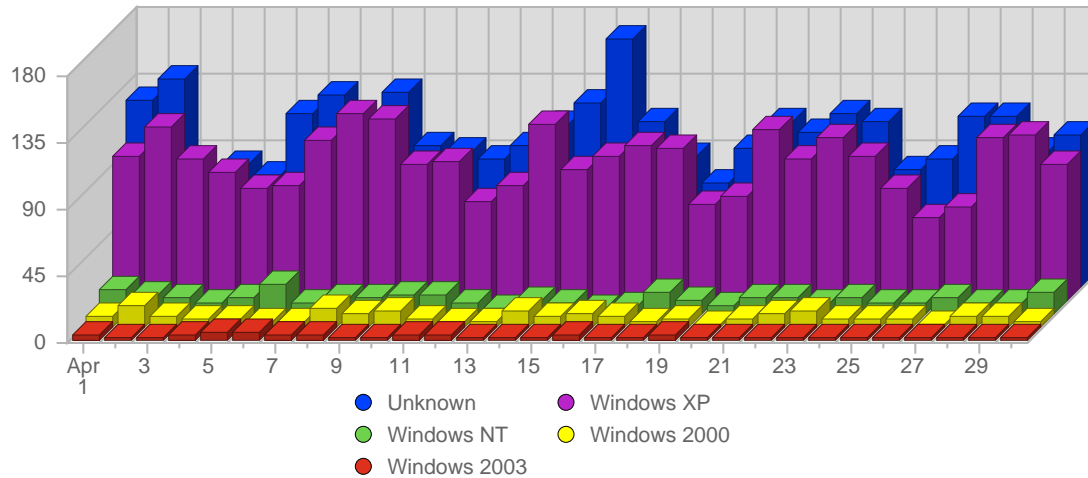

Browser Operating Systems

#	Icon	Operating System	Total Visits	Average Visits Historically	Change	Percent of Visits
1.		Unknown	3,136	1,804,36	+1,278 ▲	47,30%
2.		Windows XP	2,803	2,040,64	+153 ▲	42,28%
3.		Windows NT	285	164,64	+26 ▲	4,30%
4.		Windows 2000	192	172,82	+13 ▲	2,90%
5.		Windows 2003	62	70,10	-11 ▼	0,94%
6.		Macintosh OS X	43	25,00	+3 ▲	0,65%
7.		Macintosh	37	28,09	0 ▬	0,56%
8.		Windows 98	33	22,20	+10 ▲	0,50%
9.		Linux	19	20,18	-12 ▼	0,29%
10.		Windows ME	17	14,20	+3 ▲	0,26%
11.		Windows CE	1	1,14	+1 ▲	0,02%
12.		Macintosh PPC	1	3,63	-2 ▼	0,02%
13.		Windows 95	1	1,33	-2 ▼	0,02%
			6,630	4,355	1,460