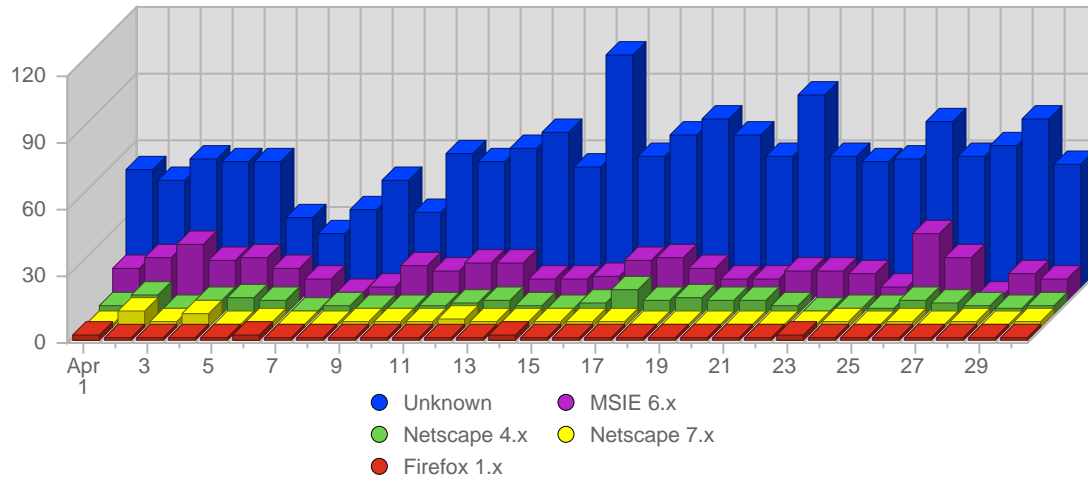

Browser Types

#	Icon	Browser Type	Total Visits	Average Visits Historically	Change	Percent of Visits
1.		Unknown	1,768	935,29	-182 ▼	72,79%
2.		MSIE 6.x	411	519,35	-411 ▼	16,92%
3.		Netscape 4.x	139	153,22	-114 ▼	5,72%
4.		Netscape 7.x	64	41,00	-43 ▼	2,64%
5.		Firefox 1.x	18	41,44	-35 ▼	0,74%
6.		MSIE 5.0x	15	18,81	-7 ▼	0,62%
7.		Opera 3.x	4	3,31	+2 ▲	0,17%
8.		MSIE 5.5	3	7,07	-3 ▼	0,12%
9.		Netscape 2.x	3	11,86	-46 ▼	0,12%
10.		Avant	2	2,29	0 ▬	0,08%
11.		Safari 1.x	1	2,00	+1 ▲	0,04%
12.		AOL 9.x	1	0,50	0 ▬	0,04%
			2,429	1,645	-844