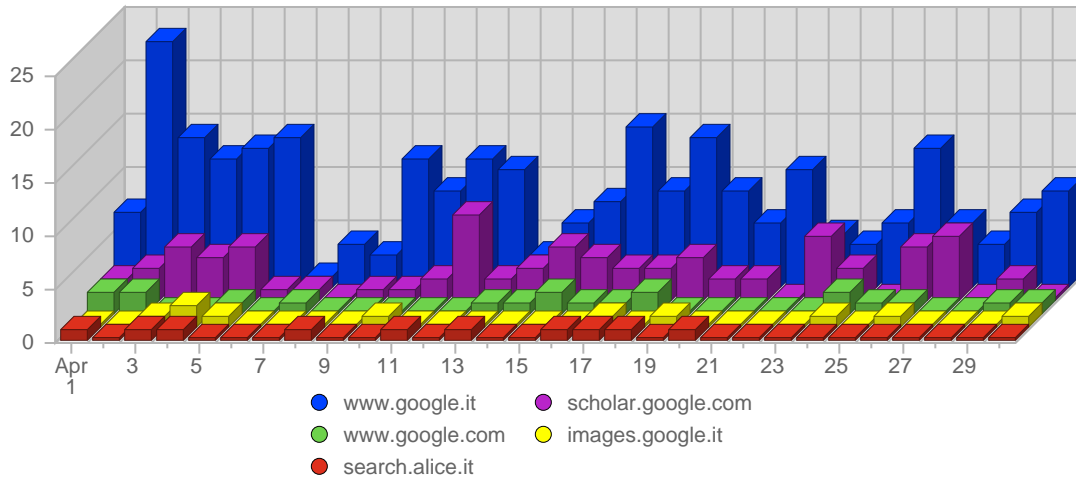

Referring Domains

#	Site Domain	Total Visits Referred	Average Visits Historically	Change	Percent of Visits
1.	www.google.it	270	331,53	-405 ▼	60,67%
2.	scholar.google.com	83	16,75	+48 ▲	18,65%
3.	www.google.com	20	29,00	-35 ▼	4,49%
4.	images.google.it	10	5,00	+5 ▲	2,25%
5.	search.alice.it	10	93,57	-33 ▼	2,25%
6.	digilander.libero.it	9	4,50	+4 ▲	2,02%
7.	it.search.yahoo.com	5	5,27	+4 ▲	1,12%
8.	www.municipio.re.it	4	6,64	0 ▬	0,90%
9.	search.msn.it	4	8,40	-2 ▼	0,90%
10.	search.live.com	3	2,20	0 ▬	0,67%
11.	www.aspicmodena.it	3	1,50	+2 ▲	0,67%
12.	www.google.ch	2	4,44	-3 ▼	0,45%
13.	www.system.atago.pl	2	-	+2 ▲	0,45%
14.	it.altavista.com	2	1,18	+1 ▲	0,45%
15.	www.vaivale.com	2	1,20	+2 ▲	0,45%
16.	www.ricercalink.it	2	1,00	0 ▬	0,45%
17.	images.google.com.co	1	-	+1 ▲	0,23%
18.	system.atago.pl	1	-	+1 ▲	0,23%
19.	images.google.com	1	-	+1 ▲	0,23%
20.	www.croceverde.re.it	1	1,00	-1 ▼	0,23%
21.	blog.aruba.it	1	1,50	0 ▬	0,23%
22.	images.google.com.br	1	-	+1 ▲	0,23%
23.	images.google.be	1	-	+1 ▲	0,23%
24.	66.102.9.104	1	0,50	+1 ▲	0,23%
25.	www.google.co.uk	1	0,80	0 ▬	0,23%
		445	434	-437