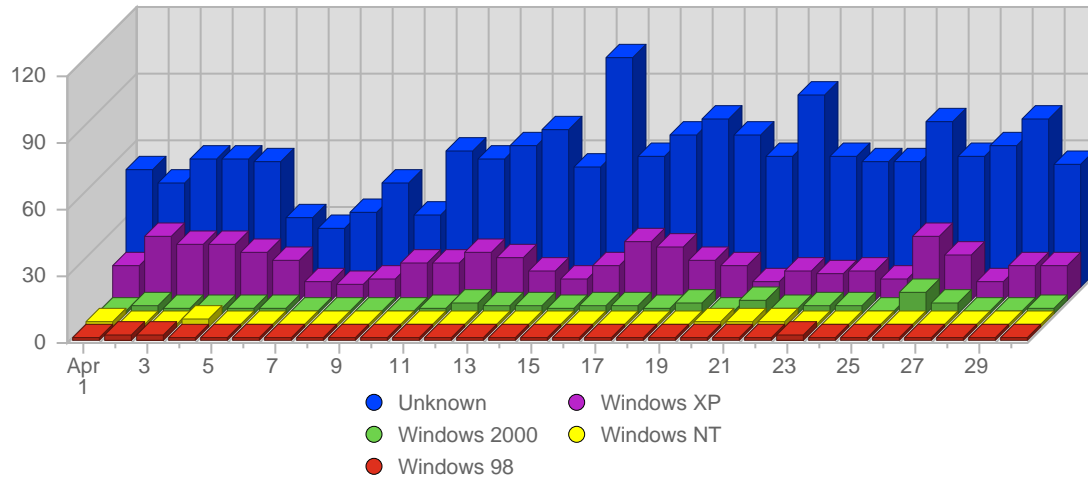

Browser Operating Systems

#	Icon	Operating System	Total Visits	Average Visits Historically	Change	Percent of Visits
1.		Unknown	1,769	934,94	-221 ▼	72,83%
2.		Windows XP	501	552,53	-557 ▼	20,63%
3.		Windows 2000	87	88,65	-46 ▼	3,58%
4.		Windows NT	18	9,25	+4 ▲	0,74%
5.		Windows 98	14	22,13	-12 ▼	0,58%
6.		Windows ME	12	10,00	-3 ▼	0,49%
7.		Macintosh OS X	9	8,00	+4 ▲	0,37%
8.		Linux	8	11,81	-9 ▼	0,33%
9.		Macintosh	4	6,00	-4 ▼	0,17%
10.		Windows 95	4	35,00	+4 ▲	0,17%
11.		Windows 2003	2	4,55	-2 ▼	0,08%
12.		Macintosh PPC	1	3,14	-2 ▼	0,04%
			2,429	1,658	-844