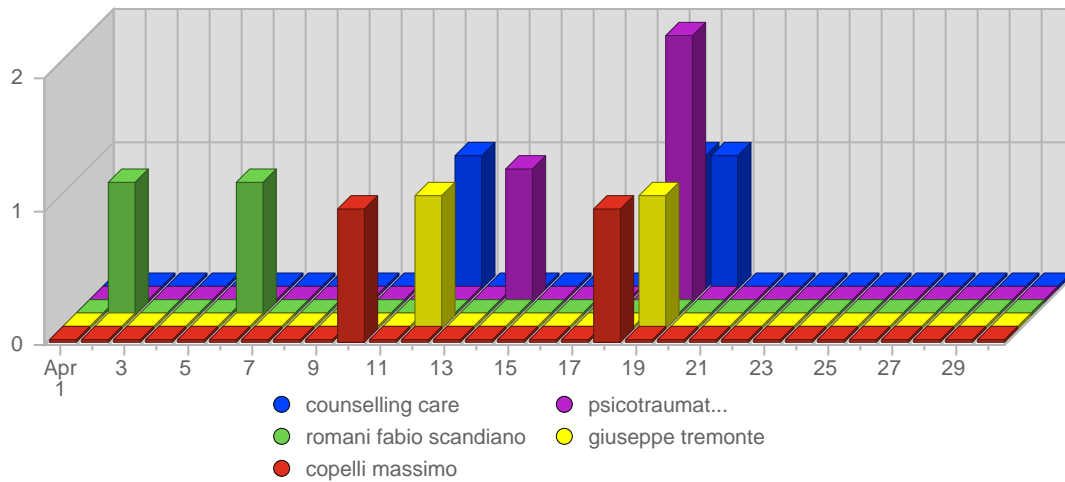

Search Phrases

#	Search Phrase	Total Visits Referred	Average Visits Historically	Change	Percent of Visits
1.	counselling care	3	1,90	+2 ▲	1,01%
2.	psicotraumat...	3	3,38	+3 ▲	1,01%
3.	romani fabio scandiano	2	1.00	+2 ▲	0,67%
4.	giuseppe tremonte	2	1,78	0 ▬	0,67%
5.	copelli massimo	2	1.00	+1 ▲	0,67%
6.	audiopsicofo...	2	3,17	0 ▬	0,67%
7.	sindrome post traumatica da stress	2	1,20	0 ▬	0,67%
8.	pragmatica della comunicazion...	2	3,50	-6 ▼	0,67%
9.	burn out assistenti sociali	2	-	+2 ▲	0,67%
10.	burnout del soccorritore	2	-	+2 ▲	0,67%
11.	defusing	2	2,75	-3 ▼	0,67%
12.	berne	2	1.00	+2 ▲	0,67%
13.	tomatis scandiano	2	0,75	+2 ▲	0,67%
14.	medical dispatch	2	-	+2 ▲	0,67%
15.	di fabio counselling	2	-	+2 ▲	0,67%
16.	...metriche complementar... scuola pragmatica	1	-	+1 ▲	0,34%
17.	elettromiogr... facciale	1	0,50	+1 ▲	0,34%
18.	gli stati dell io maria teresa romanini	1	-	+1 ▲	0,34%
19.	tpss	1	0,50	+1 ▲	0,34%
20.	psicologia della sicurezza dottor zuliani	1	-	+1 ▲	0,34%
21.	cosa servono le emozioni	1	0,50	0 ▬	0,34%
22.	counselling bibliografia	1	-	+1 ▲	0,34%
23.	assioma palo alto	1	-	+1 ▲	0,34%
24.	ridondanza pragmatica della comunicazion...	1	-	+1 ▲	0,34%
25.	tecniche di genitorizzaz...	1	-	+1 ▲	0,34%
		297	63	-454