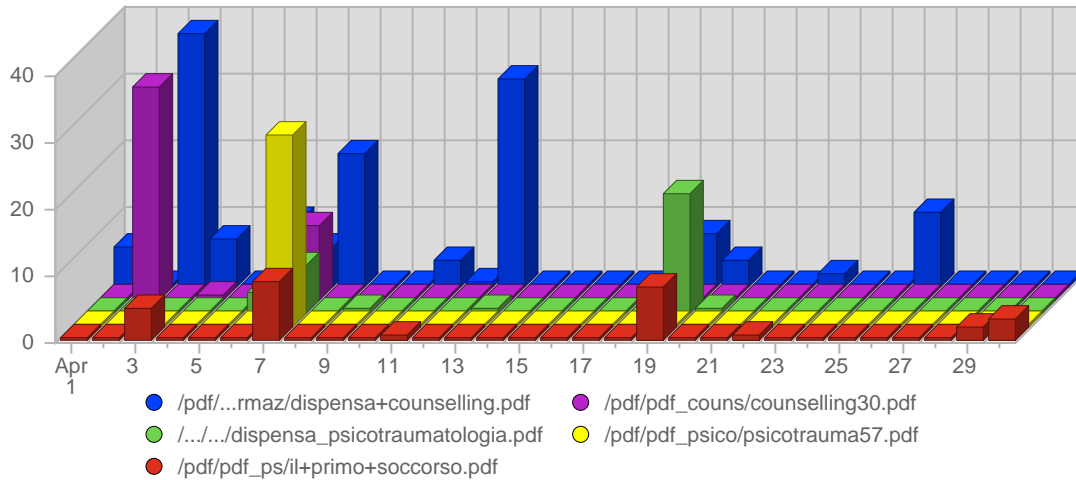

Media & Downloads

#	File	Total Downloads	Average Downloads Historically	Change	Percent of Downloads
1.	/pdf/pdf_formaz/dispensa+counselling.pdf	148	101,83	-48 ▼	21,57%
2.	/pdf/pdf_couns/counselling30.pdf	44	33,33	-44 ▼	6,41%
3.	/pdf/...maz/dispensa_psicotraumatologia.pdf	31	18,50	+11 ▲	4,52%
4.	/pdf/pdf_psico/psicotrauma57.pdf	29	30,00	+18 ▲	4,23%
5.	/pdf/pdf_ps/il+primo+soccorso.pdf	29	19,17	-24 ▼	4,23%
6.	/pdf/.../leggi_di_murphy_per_soccorritori.pdf	27	9,67	+10 ▲	3,94%
7.	/pdf/portfolio.pdf	26	30,00	-1 ▼	3,79%
8.	/pdf/pdf_ps/tropi_servizi.pdf	25	10,17	+5 ▲	3,64%
9.	/pdf/pdf_formaz/counselling_correggio.pdf	20	7,33	-201 ▼	2,92%
10.	/pdf/pdf_ps/pbls_laici.pdf	18	16,17	-41 ▼	2,62%
11.	/pdf/pdf_ps/sirene.zip	18	9,20	+1 ▲	2,62%
12.	/pdf/curriculum.pdf	17	20,00	-22 ▼	2,48%
13.	/pdf/pdf_formaz/psicotrauma_correggio.pdf	16	29,00	-71 ▼	2,33%
14.	/pdf/pdf_psico/psicotraumatologia.pdf	15	9,00	+2 ▲	2,19%
15.	/pdf/pdf_formaz/psicotrauma_pacs_2005.pdf	12	8,83	+5 ▲	1,75%
16.	/pdf/pdf_couns/analisi_transaksiionale.pdf	9	15,33	-23 ▼	1,31%
17.	/pdf/pdf_couns/counselling36.pdf	8	6,20	-8 ▼	1,17%
18.	/pdf/pdf_formaz/counselling_deu_2005.pdf	8	24,00	-38 ▼	1,17%
19.	/pdf/pdf_audio/tomatis.pdf	7	8,83	-9 ▼	1,02%
20.	/pdf/pdf_psico/psicotrauma69.pdf	7	5,33	-12 ▼	1,02%
21.	/pdf/pdf_couns/counselling32.pdf	7	6,83	0 ▬	1,02%
22.	/pdf/pdf_formaz/counselling_pacs_2005.pdf	7	25,17	-130 ▼	1,02%
23.	/pdf/pdf_couns/counselling33.pdf	7	5,17	-2 ▼	1,02%
24.	/pdf/pdf_formaz/counselling_cri_2005.pdf	6	20,33	-54 ▼	0,88%
25.	/pdf/pdf_couns/pragmatica.pdf	6	10,33	-19 ▼	0,88%
		686	860	-1,420