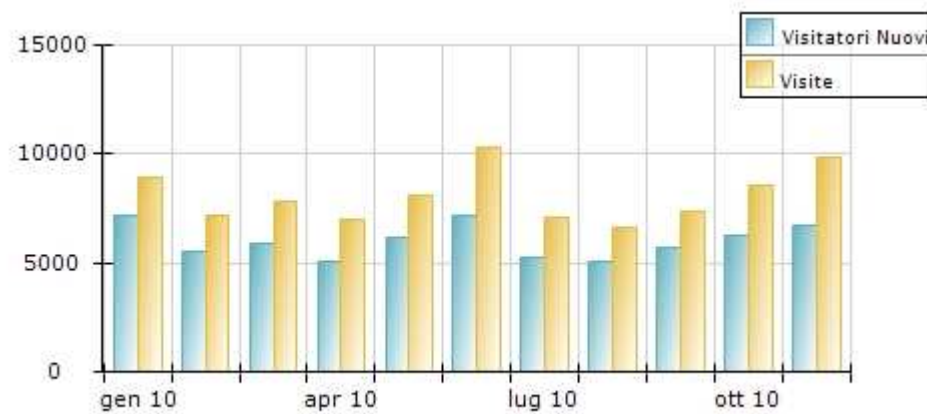

Visitatori al Mese [counselling-care.it]

Intervallo di Tempo: 01/01/2010 a 30/11/2010

Mese	Visite	Visitatori Unici	Visitatori Nuovi	Visitatori Ritornati
gennaio, 2010	8.978	7.174	7.174	0
febbraio, 2010	7.228	5.882	5.571	311
marzo, 2010	7.866	6.325	5.880	445
aprile, 2010	6.989	5.476	5.059	417
maggio, 2010	8.120	6.719	6.214	505
giugno, 2010	10.283	7.735	7.230	505
luglio, 2010	7.106	5.800	5.284	516
agosto, 2010	6.680	5.502	5.054	448
settembre, 2010	7.372	6.292	5.680	612
ottobre, 2010	8.564	6.924	6.272	652
novembre, 2010	9.847	7.563	6.719	844