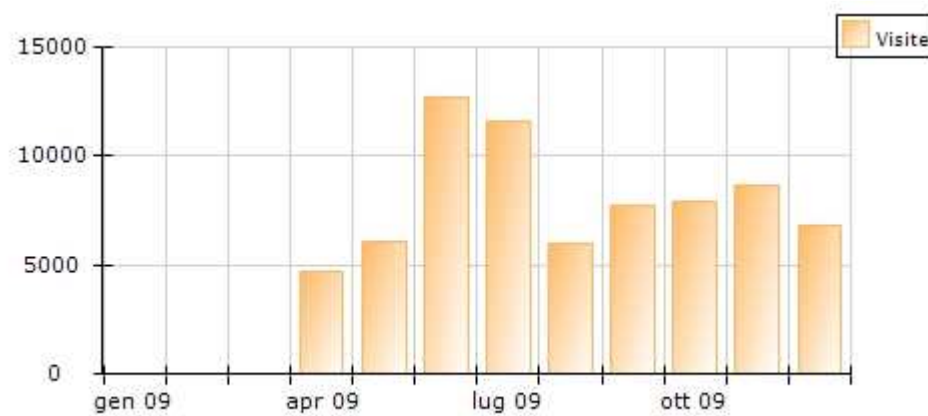

Visitatori al Mese [counselling-care.it]

Intervallo di Tempo: 01/01/2009 a 31/12/2009

Mese	Visite	Visitatori Unici	Visitatori Nuovi	Visitatori Ritornati
gennaio, 2009	0	0	0	0
febbraio, 2009	0	0	0	0
marzo, 2009	0	0	0	0
aprile, 2009	4.693	3.885	3.885	0
maggio, 2009	6.080	4.755	4.541	214
giugno, 2009	12.713	10.477	10.093	384
luglio, 2009	11.561	9.260	8.703	557
agosto, 2009	5.997	4.921	4.514	407
settembre, 2009	7.763	6.309	5.855	454
ottobre, 2009	7.959	6.497	5.896	601
novembre, 2009	8.648	6.877	6.269	608
dicembre, 2009	6.787	5.355	4.829	526